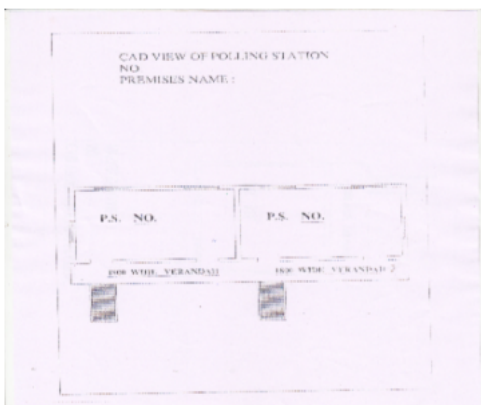

নির্বাচক নিবন্ধন আধিকারিকের স্বাক্ষর

Nazri Naksha

Google Map View

Polling Station Building Front View

Polling Station Front View

Cad View

Key MAP View

বিধানসভা নির্বাচনক্ষেত্রের নং, নাম : 184-ডোমজুড়  
ভাগ নং, নাম : 1-জোতগিরি দক্ষিণপাড়া, মন্ডল ও ব্রাহ্মণপাড়া