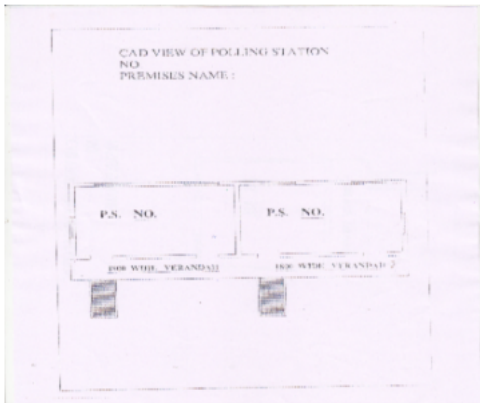

নির্বাচক নিবন্ধন আধিকারিকের স্বাক্ষর

Nazri Naksha

Google Map View

Polling Station Building Front View

Polling Station Front View

Cad View

Key MAP View

1 নাম : মুনিব মহঃ পিতার নাম: আলাউদ্দিন মহঃ বাড়ির নং : n0071 বয়স : 66 লিঙ্গ : পুরুষ	NCS1897420 ফটো উপলব্ধ	2 নাম : সেখ ইকবাল পিতার নাম: সেখ মুনিব বাড়ির নং : n0071 বয়স : 40 লিঙ্গ : পুরুষ	NCS0700690 ফটো উপলব্ধ	3 নাম : মহ নসিম পিতার নাম: মহ মুনিব বাড়ির নং : n0071 বয়স : 41 লিঙ্গ : পুরুষ	NCS0700716 ফটো উপলব্ধ
4 নাম : আবদুল জব্বার পিতার নাম: মহঃ আব্বাস বাড়ির নং : n0071 বয়স : 39 লিঙ্গ : পুরুষ	MLN3354123 ফটো উপলব্ধ	5 নাম : ইজাজ মোহাম্মদ পিতার নাম: মুনিব মোহাম্মদ বাড়ির নং : n0071 বয়স : 38 লিঙ্গ : পুরুষ	NCS0700708 ফটো উপলব্ধ	6 নাম : সালিমাবেগম মহঃ স্বামীর নাম: মহম্মদ বাড়ির নং : n0071 বয়স : 61 লিঙ্গ : মহিলা	MLN1321694 ফটো উপলব্ধ
7 নাম : পূজা সা গন্দ পিতার নাম: ফাও সা গন্দ বাড়ির নং : n0107 বয়স : 31 লিঙ্গ : মহিলা	NCS1649888 ফটো উপলব্ধ	8 নাম : রাধিকা দেবী পিতার নাম: ফাও সা গন্দ বাড়ির নং : n0107 বয়স : 55 লিঙ্গ : মহিলা	NCS1649896 ফটো উপলব্ধ	9 নাম : দেবসমীতা হোর পিতার নাম: দুলাল চন্দ্র হোর বাড়ির নং : হোম গ্রিন অপার্টমেন্ট - 6 বয়স : 38 লিঙ্গ : মহিলা	DKN4678249 ফটো উপলব্ধ
10 নাম : সোমা মাইতি স্বামীর নাম: লক্ষ্মী কান্ত মাইতি বাড়ির নং : - বয়স : 31 লিঙ্গ : মহিলা	SVG2047975 ফটো উপলব্ধ	11 নাম : খসবু দেবী স্বামীর নাম: মুকেশ সোনকর বাড়ির নং : - বয়স : 28 লিঙ্গ : মহিলা	NCS2027167 ফটো উপলব্ধ	12 নাম : ফিরোজা ব্রিটি স্বামীর নাম: মহম্মদ আখতার বাড়ির নং : n0071 বয়স : 43 লিঙ্গ : মহিলা	MLN1321702 ফটো উপলব্ধ
13 নাম : মেহমুদা বিবি স্বামীর নাম: আব্বাস মহম্মদ বাড়ির নং : n0071 বয়স : 70 লিঙ্গ : মহিলা	MLN1321686 ফটো উপলব্ধ	14 নাম : শ্যামা পরভীন পিতার নাম: আবদুল জব্বার বাড়ির নং : N000 বয়স : 38 লিঙ্গ : মহিলা	HFG2618015 ফটো উপলব্ধ	15 নাম : অস্মিতা অগস্তি পিতার নাম: তরুণ কান্তি অগস্তি বাড়ির নং : n0137 বয়স : 30 লিঙ্গ : মহিলা	NCS1507961 ফটো উপলব্ধ
16 নাম : দেবশীষ কুমার পিতার নাম: রমেশ চন্দ্র কুমার বাড়ির নং : n0037 বয়স : 63 লিঙ্গ : পুরুষ	MLN3535846 ফটো উপলব্ধ	17 নাম : রবি কুমার পিতার নাম: ভোলা প্রসাদ বাড়ির নং : N000 বয়স : 39 লিঙ্গ : পুরুষ	HRF5063177 ফটো উপলব্ধ	18 নাম : টুমি কুমারী স্বামীর নাম: রবি কুমার বাড়ির নং : N000 বয়স : 30 লিঙ্গ : মহিলা	NSN1654300 ফটো উপলব্ধ
19 নাম : অসীমা কর্মকার স্বামীর নাম: বুদ্ধদেব কর্মকার বাড়ির নং : n0447 বয়স : 39 লিঙ্গ : মহিলা	JQY2647360 ফটো উপলব্ধ	20 নাম : বুদ্ধদেব কর্মকার পিতার নাম: তপন কর্মকার বাড়ির নং : n0422 বয়স : 47 লিঙ্গ : পুরুষ	JQY1472976 ফটো উপলব্ধ	21 নাম : অনন্যা কর্মকার পিতার নাম: বুদ্ধদেব কর্মকার বাড়ির নং : দুর্গাপুর বয়স : 20 লিঙ্গ : মহিলা	NCS2625861 ফটো উপলব্ধ
22 নাম : সাকির আলি কুরেশী পিতার নাম: সাদিক আলি কুরেশী বাড়ির নং : n0148 বয়স : 50 লিঙ্গ : পুরুষ	NCS0959999 ফটো উপলব্ধ	23 নাম : সুপ্তি (সামন্ত) কার্ফা স্বামীর নাম: অভি কার্ফা বাড়ির নং : - বয়স : 44 লিঙ্গ : মহিলা	UWX1490341 ফটো উপলব্ধ	24 নাম : জবা রানী কেওট পিতার নাম: অমর নাথ কেওট বাড়ির নং : N000 বয়স : 25 লিঙ্গ : মহিলা	NCS2248441 ফটো উপলব্ধ
25 নাম : সমরনাথ কেওট পিতার নাম: মতিলাল কেওট বাড়ির নং : n0087 বয়স : 41 লিঙ্গ : পুরুষ	MLN3352598 ফটো উপলব্ধ	26 নাম : বিশুজিৎ কেওট পিতার নাম: মতিলাল কেওট বাড়ির নং : n0087 বয়স : 43 লিঙ্গ : পুরুষ	MLN3352580 ফটো উপলব্ধ	27 নাম : সন্দ্যা কেওট স্বামীর নাম: অমরনাথ কেওট বাড়ির নং : n0087 বয়স : 44 লিঙ্গ : মহিলা	MLN3352572 ফটো উপলব্ধ
28 নাম : অমরনাথ কেওট পিতার নাম: মতিলাল কেওট বাড়ির নং : n0087 বয়স : 45 লিঙ্গ : পুরুষ	MLN3352564 ফটো উপলব্ধ	29 নাম : সুধমা কেওট স্বামীর নাম: মতিলাল কেওট বাড়ির নং : n0087 বয়স : 66 লিঙ্গ : মহিলা	MLN2226975 ফটো উপলব্ধ	30 নাম : সোমা কেওট স্বামীর নাম: বিশুজিত কেওট বাড়ির নং : n0284 বয়স : 35 লিঙ্গ : মহিলা	NCS1649771 ফটো উপলব্ধ