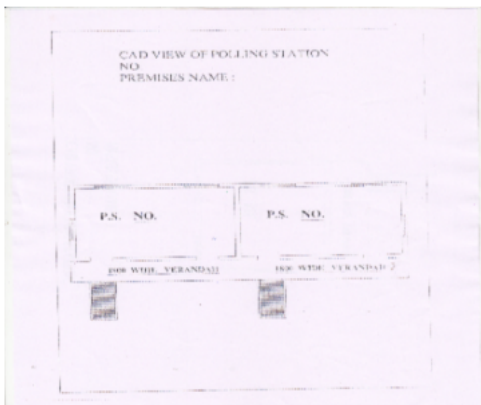

নির্বাচক নিবন্ধন আধিকারিকের স্বাক্ষর

Nazri Naksha

Google Map View

Polling Station Building Front View

Polling Station Front View

Cad View

Key MAP View

বিধানসভা নির্বাচনক্ষেত্রের নং, নাম : 184-ডোমজুড়  
ভাগ নং, নাম : 1-জোতগিরি নক্ষরপাড়া ও সীটপাড়া