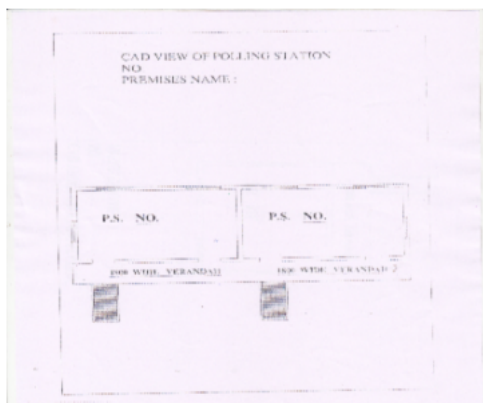

নির্বাচক নিবন্ধন আধিকারিকের স্বাক্ষর

Nazri Naksha

Google Map View

Polling Station Building Front View

Polling Station Front View

Cad View

Key MAP View

1 নাম : নম্রতা মাইতি পিতার নাম: গোপাল মাইতি বাড়ির নং : 89 বয়স : 25 লিঙ্গ : মহিলা	NCS2023596	ফটো উপলব্ধ	2 নাম : বিশ্বজিৎ পাল পিতার নাম: বিশ্বনাথ পাল বাড়ির নং : 93 বয়স : 25 লিঙ্গ : পুরুষ	NCS2028231	ফটো উপলব্ধ	3 নাম : সুশান্ত তালুকদার পিতার নাম: শুকেশ্বর তালুকদার বাড়ির নং : 80 বয়স : 25 লিঙ্গ : পুরুষ	NCS2028306	ফটো উপলব্ধ
4 নাম : জয় মন্ডল পিতার নাম: রমাকান্ত মন্ডল বাড়ির নং : 82 বয়স : 25 লিঙ্গ : পুরুষ	NCS2028322	ফটো উপলব্ধ	5 নাম : অসীম দাস পিতার নাম: অর্জুন দাস বাড়ির নং : বয়স : 25 লিঙ্গ : পুরুষ	NCS2028330	ফটো উপলব্ধ	6 নাম : কৌশিক মন্ডল পিতার নাম: শিবু মন্ডল বাড়ির নং : 162 বয়স : 26 লিঙ্গ : পুরুষ	NCS2028348	ফটো উপলব্ধ
7 নাম : কৌশিক দে পিতার নাম: কমল দে বাড়ির নং : 38 বয়স : 25 লিঙ্গ : পুরুষ	NCS2028355	ফটো উপলব্ধ	8 নাম : তন্ময় দাস পিতার নাম: তারক দাস বাড়ির নং : 121 বয়স : 25 লিঙ্গ : পুরুষ	NCS2028363	ফটো উপলব্ধ	9 নাম : অনিকেত ধর পিতার নাম: গোপাল ধর বাড়ির নং : 36 বয়স : 25 লিঙ্গ : পুরুষ	NCS2028389	ফটো উপলব্ধ
10 নাম : দুলাল দাস পিতার নাম: ভাসান দাস বাড়ির নং : 32 বয়স : 76 লিঙ্গ : পুরুষ	NCS2056273	ফটো উপলব্ধ	11 নাম : অঞ্জু দে স্বামীর নাম: ননীগোপাল দে বাড়ির নং : n0094 বয়স : 75 লিঙ্গ : মহিলা	MLN1312016	ফটো উপলব্ধ	12 নাম : প্রদীপ দে পিতার নাম: ননীগোপাল দে বাড়ির নং : n0094 বয়স : 47 লিঙ্গ : পুরুষ	MLN2206258	ফটো উপলব্ধ
13 নাম : ঋতু দাস স্বামীর নাম: মলয় দাস বাড়ির নং : 141 বয়স : 24 লিঙ্গ : মহিলা	NCS2129070	ফটো উপলব্ধ	14 নাম : সুমন দাস পিতার নাম: নারায়ন দাস বাড়ির নং : 97 বয়স : 24 লিঙ্গ : পুরুষ	NCS2132173	ফটো উপলব্ধ	15 নাম : বিশ্বজিত দে পিতার নাম: বিমল দে বাড়ির নং : 38 বয়স : 24 লিঙ্গ : পুরুষ	NCS2132231	ফটো উপলব্ধ
16 নাম : দীপ চৌধুরী পিতার নাম: প্রদীপ চৌধুরী বাড়ির নং : 9 বয়স : 24 লিঙ্গ : পুরুষ	NCS2132272	ফটো উপলব্ধ	17 নাম : তন্ময় দেবনাথ পিতার নাম: তরুণ দেবনাথ বাড়ির নং : 99 বয়স : 24 লিঙ্গ : পুরুষ	NCS2132223	ফটো উপলব্ধ	18 নাম : সঙ্গীতা শীল মায়ের নাম: মিতু শীল বাড়ির নং : 151 বয়স : 24 লিঙ্গ : মহিলা	NCS2129138	ফটো উপলব্ধ
19 নাম : বিনা মল্লিক পিতার নাম: হরিপদ মল্লিক বাড়ির নং : বয়স : 24 লিঙ্গ : মহিলা	NCS2132405	ফটো উপলব্ধ	20 নাম : পিউ নাথ পিতার নাম: রাসবিহারী নাথ বাড়ির নং : 129 বয়স : 26 লিঙ্গ : মহিলা	NCS2132249	ফটো উপলব্ধ	Q 21 নাম : রিমা সিংহ মায়ের নাম: কাকুলি সিংহ বাড়ির নং : 39 বয়স : 25 লিঙ্গ : মহিলা	NCS2132397	ফটো উপলব্ধ
22 নাম : পুতুল বাইন স্বামীর নাম: বাবন বাইন বাড়ির নং : বয়স : 38 লিঙ্গ : মহিলা	NCS2129179	ফটো উপলব্ধ	23 নাম : লিলি বিশ্বাস স্বামীর নাম: সুরজিৎ বিশ্বাস বাড়ির নং : 4 বয়স : 28 লিঙ্গ : মহিলা	NCS2132298	ফটো উপলব্ধ	24 নাম : পিউ দাস পিতার নাম: নরেন দাস বাড়ির নং : 141 বয়স : 24 লিঙ্গ : মহিলা	NCS2132652	ফটো উপলব্ধ
25 নাম : পূজা মন্ডল পিতার নাম: সঞ্জয় মন্ডল বাড়ির নং : বয়স : 24 লিঙ্গ : মহিলা	NCS2132413	ফটো উপলব্ধ	26 নাম : অনিবার্ন ঢালি পিতার নাম: অশোক ঢালি বাড়ির নং : 92 বয়স : 26 লিঙ্গ : পুরুষ	NCS2187698	ফটো উপলব্ধ	27 নাম : পায়েল কুন্ডু পিতার নাম: নিতাই কুন্ডু বাড়ির নং : 151 বয়স : 24 লিঙ্গ : মহিলা	NCS2129153	ফটো উপলব্ধ
28 নাম : সৈকত শীল পিতার নাম: সুভাষ চন্দ্র শীল বাড়ির নং : 154 বয়স : 25 লিঙ্গ : পুরুষ	NCS2132215	ফটো উপলব্ধ	29 নাম : শুক্লা অধিকারী স্বামীর নাম: গোপাল অধিকারী বাড়ির নং : 61 বয়স : 47 লিঙ্গ : মহিলা	NCS1149681	ফটো উপলব্ধ	Q 30 নাম : সবিতা অধিকারী স্বামীর নাম: প্রদীপ অধিকারী বাড়ির নং : 0274 বয়স : 52 লিঙ্গ : মহিলা	NCS2327906	ফটো উপলব্ধ