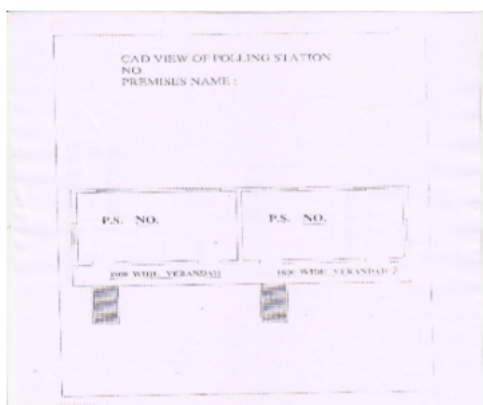

নির্বাচক নিবন্ধন আধিকারিকের স্বাক্ষর

Nazri Naksha

Google Map View

Polling Station Building Front View

Polling Station Front View

Cad View

Key MAP View

1 নাম : মৌমিতা ঘোষ পিতার নাম : সুধীর ঘোষ বাড়ির নং : ডি-12/7 বয়স : 28 লিঙ্গ : মহিলা	NCS2025435 ফটো উপলব্ধ	2 নাম : পূজা বর্মা পিতার নাম : বিনোদ কুমার বর্মা বাড়ির নং : ডি-26/1 বয়স : 28 লিঙ্গ : মহিলা	NCS2025450 ফটো উপলব্ধ	3 নাম : চন্দন কুমার বর্মা পিতার নাম : বিনোদ কুমার বর্মা বাড়ির নং : ডি-26/1 বয়স : 29 লিঙ্গ : পুরুষ	NCS2025484 ফটো উপলব্ধ
4 নাম : বিনোদ কুমার বর্মা পিতার নাম : জ্ঞান শঙ্কর বর্মা বাড়ির নং : ডি-26/1 বয়স : 50 লিঙ্গ : পুরুষ	NCS2025518 ফটো উপলব্ধ	5 নাম : সৌম্যোজ্জ্বল সিনহা পিতার নাম : উজ্জ্বল কুমার সিনহা বাড়ির নং : ডি-25/1 বয়স : 25 লিঙ্গ : পুরুষ	NCS2028835 ফটো উপলব্ধ	6 নাম : বর্ষা অগ্রবাল পিতার নাম : জয়দেব অগ্রবাল বাড়ির নং : N000 বয়স : 25 লিঙ্গ : মহিলা	NCS2196582 ফটো উপলব্ধ
7 নাম : অর্চনা অগ্রবাল পিতার নাম : জয়দেব অগ্রবাল বাড়ির নং : N000 বয়স : 24 লিঙ্গ : মহিলা	NCS2234250 ফটো উপলব্ধ	8 নাম : সুশিলা আগরওয়াল স্বামীর নাম : গোপাল আগরওয়াল বাড়ির নং : n0117 বয়স : 61 লিঙ্গ : মহিলা	MLN1297845 ফটো উপলব্ধ	9 নাম : গোপাল আগরওয়াল পিতার নাম : রাধাকৃষ্ণ আগরওয়াল বাড়ির নং : n0117 বয়স : 66 লিঙ্গ : পুরুষ	MLN2203321 ফটো উপলব্ধ
10 নাম : পুষ্পা আগরওয়াল স্বামীর নাম : জয়দেব আগরওয়াল বাড়ির নং : n0068 বয়স : 45 লিঙ্গ : মহিলা	MLN3342987 ফটো উপলব্ধ	11 নাম : জয়দেব আগরওয়াল পিতার নাম : জয়প্রকাশ আগরওয়াল বাড়ির নং : n0068 বয়স : 53 লিঙ্গ : পুরুষ	MLN1297993 ফটো উপলব্ধ	12 নাম : সুমিত আগরওয়াল পিতার নাম : সত্যনারায়ন আগরওয়াল বাড়ির নং : n0024 বয়স : 33 লিঙ্গ : পুরুষ	NCS1158849 ফটো উপলব্ধ
13 নাম : কিরনদেবী আগরওয়াল স্বামীর নাম : সত্যনারায়ন আগরওয়াল বাড়ির নং : D-24/5 বয়স : 51 লিঙ্গ : মহিলা	WB/24/166/687499 ফটো উপলব্ধ	14 নাম : সত্যনারায়ন আগরওয়াল পিতার নাম : গোদরোজ আগরওয়াল বাড়ির নং : n0024 বয়স : 58 লিঙ্গ : পুরুষ	WB/24/166/687057 ফটো উপলব্ধ	15 নাম : শ্রেয়া আগরওয়াল পিতার নাম : শ্যাম সুন্দর আগরওয়াল বাড়ির নং : n0030 বয়স : 30 লিঙ্গ : মহিলা	NCS1788785 ফটো উপলব্ধ
16 নাম : অঙ্কিতা আগরওয়াল পিতার নাম : শ্যাম সুন্দর আগরওয়াল আগরওয়াল বাড়ির নং : দ-23/4 বয়স : 27 লিঙ্গ : মহিলা	NCS2585685 ফটো উপলব্ধ	17 নাম : মোহিত আগরওয়াল পিতার নাম : সত্যনারায়ন আগরওয়াল বাড়ির নং : D24/5 বয়স : 27 লিঙ্গ : পুরুষ	NCS1976786 ফটো উপলব্ধ	18 নাম : ললিতা ওবা স্বামীর নাম : মহেশ ওবা বাড়ির নং : n0108 বয়স : 66 লিঙ্গ : মহিলা	MLN1298066 ফটো উপলব্ধ
19 নাম : রিংকি কাবরা স্বামীর নাম : অজয় কাবরা বাড়ির নং : n0013 বয়স : 45 লিঙ্গ : মহিলা	MLN3758877 ফটো উপলব্ধ	20 নাম : অজয় কাবরা পিতার নাম : মহাবীর কাবরা বাড়ির নং : n0013 বয়স : 56 লিঙ্গ : পুরুষ	MLN1298181 ফটো উপলব্ধ	21 নাম : ভিনীতা করনী স্বামীর নাম : রীতেশ করনী বাড়ির নং : n0012 বয়স : 47 লিঙ্গ : মহিলা	NCS0963280 ফটো উপলব্ধ
22 নাম : রঞ্জিতা করনী স্বামীর নাম : দীপক করনী বাড়ির নং : n0012 বয়স : 47 লিঙ্গ : মহিলা	NCS0963298 ফটো উপলব্ধ	23 নাম : রিতেশ কারানী পিতার নাম : রমেশ চন্দ্র কারানী বাড়ির নং : n0012 বয়স : 47 লিঙ্গ : পুরুষ	MLN2202596 ফটো উপলব্ধ	#2 24 নাম : দীপক করনী পিতার নাম : রমেশ চন্দ্র কারানী বাড়ির নং : n0012 বয়স : 49 লিঙ্গ : পুরুষ	MLN2202786 ফটো উপলব্ধ
25 নাম : হেমলতা কারানী স্বামীর নাম : রমেশ চন্দ্র কারানী বাড়ির নং : n0012 বয়স : 72 লিঙ্গ : মহিলা	MLN1298223 ফটো উপলব্ধ	26 নাম : রমেশ চন্দ্র কারানী পিতার নাম : গোপাল লাল কারানী বাড়ির নং : n0012 বয়স : 76 লিঙ্গ : পুরুষ	MLN1298215 ফটো উপলব্ধ	27 নাম : সুরেন্দ্রকুমার কৌশিক পিতার নাম : সুরেশ কৌশিক বাড়ির নং : n0051 বয়স : 54 লিঙ্গ : পুরুষ	MLN1298264 ফটো উপলব্ধ
28 নাম : মোহিনীদেবী কৌশিক স্বামীর নাম : সুরেশ কৌশিক বাড়ির নং : n0051 বয়স : 75 লিঙ্গ : মহিলা	MLN1298256 ফটো উপলব্ধ	29 নাম : সুরেশচন্দ্র কৌশিক পিতার নাম : গনপতি কৌশিক বাড়ির নং : n0051 বয়স : 79 লিঙ্গ : পুরুষ	MLN1298249 ফটো উপলব্ধ	30 নাম : উষা কৌশিক স্বামীর নাম : সুরেন্দ্র কৌশিক বাড়ির নং : n0051 বয়স : 50 লিঙ্গ : মহিলা	MLN1298280 ফটো উপলব্ধ