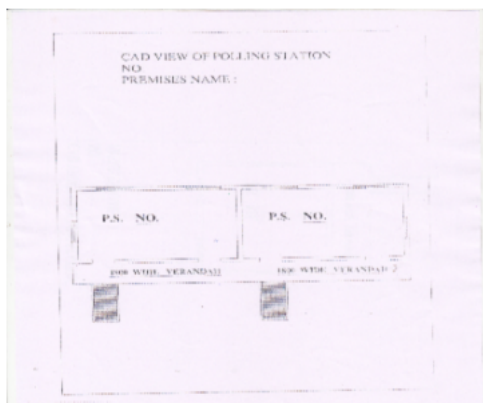

নির্বাচক নিবন্ধন আধিকারিকের স্বাক্ষর

Nazri Naksha

Google Map View

Polling Station Building Front View

Polling Station Front View

Cad View

Key MAP View

বিধানসভা নির্বাচনক্ষেত্রের নং, নাম : 184-ডোমজুড়  
ভাগ নং, নাম : 1-মজদুর লাইন কোয়ার্টার ব্লক এ ও বি