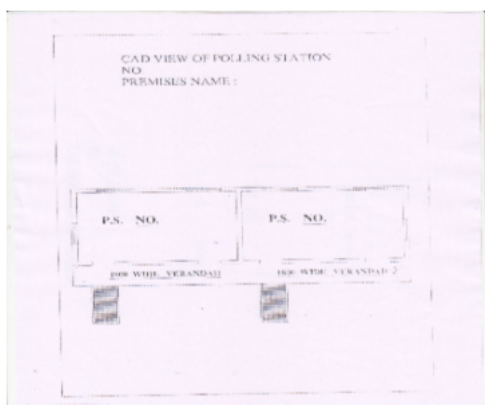

নির্বাচক নিবন্ধন আধিকারিকের স্বাক্ষর

Nazri Naksha

Google Map View

Polling Station Building Front View

Polling Station Front View

Cad View

Key MAP View

1	WB/24/166/063350	নাম : মীরা পরামানিক স্বামীর নাম: বৃন্দাবন পরামানিক বাড়ির নং : n0016 বয়স : 54 লিঙ্গ : মহিলা	ফটো উপলব্ধ	2	NCS0987040	নাম : সাহেব পরামানিক পিতার নাম: বৃন্দাবন পরামানিক বাড়ির নং : n0016 বয়স : 33 লিঙ্গ : পুরুষ	ফটো উপলব্ধ	3	WB/24/166/063059	নাম : জয়ন্ত পরামানিক পিতার নাম: মদন পরামানিক বাড়ির নং : n0016 বয়স : 55 লিঙ্গ : পুরুষ	ফটো উপলব্ধ
4	NCS2056000	নাম : শান্তনু নস্কর পিতার নাম: নিশিকান্ত নস্কর বাড়ির নং : n0445 বয়স : 25 লিঙ্গ : পুরুষ	ফটো উপলব্ধ	5	NCS2226694	নাম : আল্পনা মন্ডল স্বামীর নাম: রাজু মন্ডল বাড়ির নং : N0000 বয়স : 33 লিঙ্গ : মহিলা	ফটো উপলব্ধ	6	NCS2170132	নাম : শঙ্কর বিশ্বাস পিতার নাম: খোকন বিশ্বাস বাড়ির নং : N00 বয়স : 63 লিঙ্গ : পুরুষ	ফটো উপলব্ধ
7	NCS2154193	নাম : স্নেহা নস্কর পিতার নাম: বাসুদেব নস্কর বাড়ির নং : N00 বয়স : 24 লিঙ্গ : মহিলা	ফটো উপলব্ধ	8	NCS2193951	নাম : রিঙ্কি সর্দার পিতার নাম: উত্তম সর্দার বাড়ির নং : N0133 বয়স : 26 লিঙ্গ : মহিলা	ফটো উপলব্ধ	9	NCS2170033	নাম : সদানন্দ প্রামানিক পিতার নাম: তারিনী প্রামানিক বাড়ির নং : N00 বয়স : 63 লিঙ্গ : পুরুষ	ফটো উপলব্ধ
10	NCS2217503	নাম : শুভম বড়ল মায়ের নাম: হন্দারা ভট্টাচার্য বাড়ির নং : N0000 বয়স : 27 লিঙ্গ : পুরুষ	ফটো উপলব্ধ	11	NCS2170009	নাম : শ্রীবাস প্রামানিক পিতার নাম: সদানন্দ প্রামানিক বাড়ির নং : N00 বয়স : 31 লিঙ্গ : পুরুষ	ফটো উপলব্ধ	12	NCS2154334	নাম : সৌমেন ঘোড়াই পিতার নাম: পালন ঘোড়াই বাড়ির নং : N00 বয়স : 25 লিঙ্গ : পুরুষ	ফটো উপলব্ধ
13	NCS2212223	নাম : রামনিবাস চৌধুরী পিতার নাম: রামচাঁদ চৌধুরী বাড়ির নং : N0000 বয়স : 36 লিঙ্গ : পুরুষ	ফটো উপলব্ধ	14	NCS2226496	নাম : বিশাল তুরী পিতার নাম: মিথুন তুরী বাড়ির নং : N0000 বয়স : 25 লিঙ্গ : পুরুষ	ফটো উপলব্ধ	15	NCS2212124	নাম : পম্পা বাগ স্বামীর নাম: রণজীত বাগ বাড়ির নং : N0000 বয়স : 30 লিঙ্গ : মহিলা	ফটো উপলব্ধ
16	NCS2170066	নাম : চায়না বিশ্বাস স্বামীর নাম: শঙ্কর বিশ্বাস বাড়ির নং : N00 বয়স : 57 লিঙ্গ : মহিলা	ফটো উপলব্ধ	17	NCS2170173	নাম : দীলিপ কুমার কর্মকার পিতার নাম: ধ্রুব কর্মকার বাড়ির নং : N00 বয়স : 66 লিঙ্গ : পুরুষ	ফটো উপলব্ধ	18	NCS2226637	নাম : সুতপা কোলে স্বামীর নাম: শ্রীকান্ত কোলে বাড়ির নং : N0000 বয়স : 31 লিঙ্গ : মহিলা	ফটো উপলব্ধ
19	NCS2209401	নাম : শান্তি পরামানিক পিতার নাম: মদন পরামানিক বাড়ির নং : n0016 বয়স : 62 লিঙ্গ : পুরুষ	ফটো উপলব্ধ	20	NCS2000396	নাম : মানব কুমার অধিকারী পিতার নাম: শ্যাম সন্দর অধিকারী বাড়ির নং : N0170 বয়স : 25 লিঙ্গ : পুরুষ	ফটো উপলব্ধ	21	NCS2157279	নাম : বাবু গমুদ পিতার নাম: সাহাবী শাহ-গমুদ বাড়ির নং : N0000 বয়স : 27 লিঙ্গ : পুরুষ	ফটো উপলব্ধ
22	NCS1995695	নাম : উজ্জল মালিক পিতার নাম: অষ্ট মালিক বাড়ির নং : - বয়স : 25 লিঙ্গ : পুরুষ	ফটো উপলব্ধ	23	NCS2371953	নাম : সোভন নস্কর পিতার নাম: নিশিকান্ত নস্কর বাড়ির নং : এন0074 বয়স : 24 লিঙ্গ : পুরুষ	ফটো উপলব্ধ	24	MLN3807492	নাম : মণিকা পরামাণিক পিতার নাম: বৃন্দাবন পরামাণিক বাড়ির নং : n0016 বয়স : 37 লিঙ্গ : মহিলা	ফটো উপলব্ধ
25	NCS0125591	নাম : সম্পা পরামাণিক পিতার নাম: শান্তি পরামাণিক বাড়ির নং : n0016 বয়স : 36 লিঙ্গ : মহিলা	ফটো উপলব্ধ	26	NCS1995364	নাম : অভিজিৎ সর্দার পিতার নাম: বাসুদেব সর্দার বাড়ির নং : - বয়স : 41 লিঙ্গ : পুরুষ	ফটো উপলব্ধ	27	NCS1995372	নাম : শুভজিৎ সর্দার পিতার নাম: বাসুদেব সর্দার বাড়ির নং : - বয়স : 35 লিঙ্গ : পুরুষ	ফটো উপলব্ধ
28	NCS1995380	নাম : মঞ্জু সর্দার স্বামীর নাম: বাসুদেব সর্দার বাড়ির নং : - বয়স : 60 লিঙ্গ : মহিলা	ফটো উপলব্ধ	29	NCS1995398	নাম : সন্টু সর্দার পিতার নাম: অসিত সর্দার বাড়ির নং : - বয়স : 26 লিঙ্গ : পুরুষ	ফটো উপলব্ধ	30	NCS1995430	নাম : শুভ মন্ডল পিতার নাম: সুভাষ মন্ডল বাড়ির নং : এন0112 বয়স : 25 লিঙ্গ : পুরুষ	ফটো উপলব্ধ