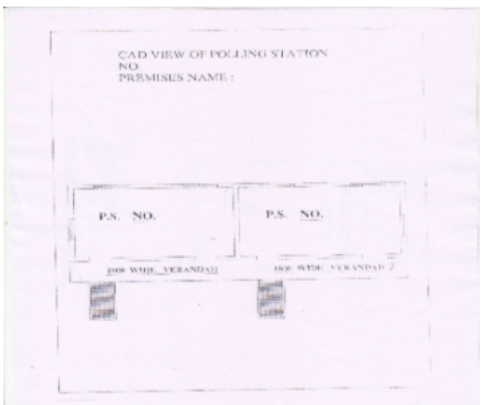

নির্বাচক নিবন্ধন আধিকারিকের স্বাক্ষর

Nazri Naksha

Google Map View

Polling Station Building Front View

Polling Station Front View

Cad View

Key MAP View

বিধানসভা নির্বাচনক্ষেত্রের নং, নাম : 184-ডোমজুড়
ভাগ নং, নাম : 1-নারনা গড়বাগান, জানাপাড়া, সাতরাপাড়া, খামারুপাড়া, কাড়ারপাড়া