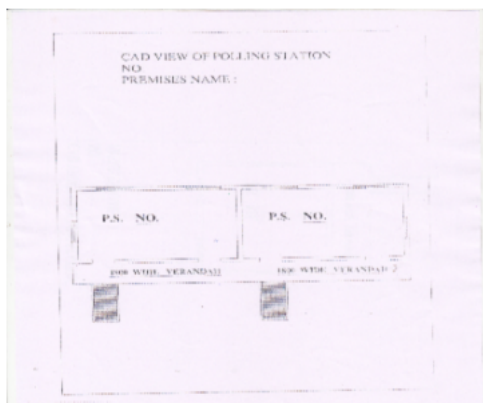

নির্বাচক নিবন্ধন আধিকারিকের স্বাক্ষর

Nazri Naksha

Google Map View

Polling Station Building Front View

Polling Station Front View

Cad View

Key MAP View

বিধানসভা নির্বাচনক্ষেত্রের নং, নাম : 184-ডোমজুড়  
ভাগ নং, নাম : 1-চক্রবর্তী পাড়া, নকর পাড়া, দাস পাড়া, নতুন পাড়া