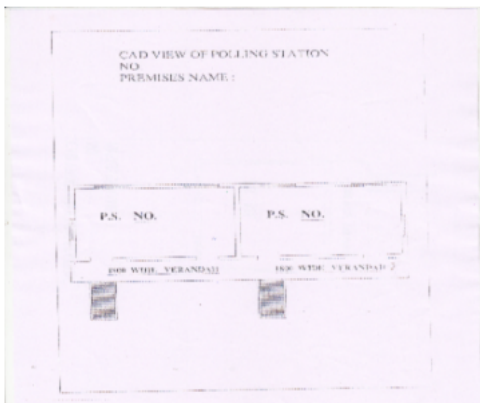

নির্বাচক নিবন্ধন আধিকারিকের স্বাক্ষর

Nazri Naksha

Google Map View

Polling Station Building Front View

Polling Station Front View

Cad View

Key MAP View

বিধানসভা নির্বাচনক্ষেত্রের নং, নাম : 184-ডোমজুড়
ভাগ নং, নাম : 1-মণ্ডল পাড়া (অংশ), জয়তারা মাঠ