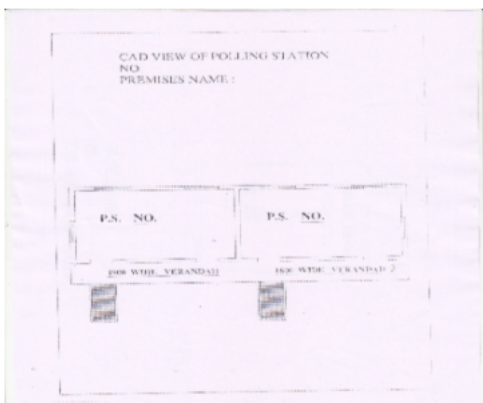

নির্বাচক নিবন্ধন আধিকারিকের স্বাক্ষর

Nazri Naksha

Google Map View

Polling Station Building Front View

Polling Station Front View

Cad View

Key MAP View

বিধানসভা নির্বাচনক্ষেত্রের নং, নাম : 184-ডেমাজুড়
ভাগ নং, নাম : 1-নারানা বটব্যালপাড়া, হালদারপাড়া, বড়ালপাড়া, ঘোষপাড়া, চলপাড়া, সর্দারপাড়া