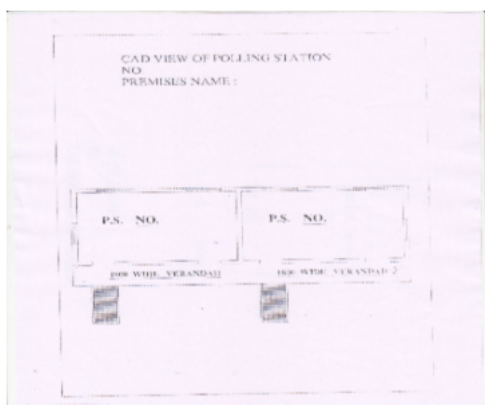

নির্বাচক নিবন্ধন আধিকারিকের স্বাক্ষর

Nazri Naksha

Google Map View

Polling Station Building Front View

Polling Station Front View

Cad View

Key MAP View

বিধানসভা নির্বাচনক্ষেত্রের নং, নাম : 184-ডেমাজুড়
ভাগ নং, নাম : 1-শলপ বাজার, কালিতলা পশ্চিম রেললাইন ধার (ফুলবাগান)