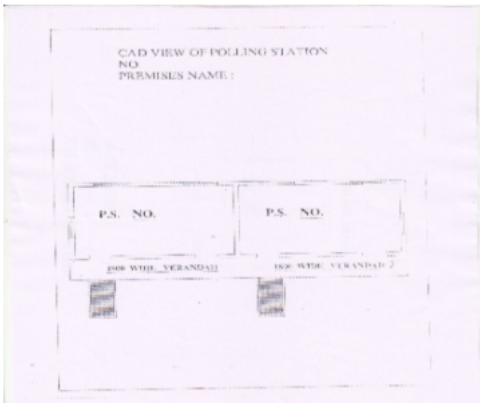

নির্বাচক নিবন্ধন আধিকারিকের স্বাক্ষর

Nazri Naksha

Google Map View

Polling Station Building Front View

Polling Station Front View

Cad View

Key MAP View

বিধানসভা নির্বাচনক্ষেত্রের নং, নাম : 184-ডোমজুড়  
ভাগ নং, নাম : 1-বলুহাটা কুমারপাড়া ও বাগপাড়া