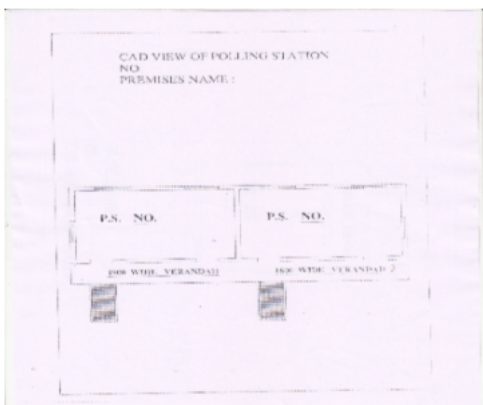

নির্বাচক নিবন্ধন আধিকারিকের স্বাক্ষর

Nazri Naksha

Google Map View

Polling Station Building Front View

Polling Station Front View

Cad View

Key MAP View

| | | | | | |
|--|--------------------------------|---|--------------------------------|---|--------------------------|
| 1 নাম : উর্মিমালা খাঁ পিতার নাম: অরুণ কুমার খাঁ বাড়ির নং : n0019 বয়স : 31 লিঙ্গ : মহিলা | NCS1342922 ফটো উপলব্ধ | 2 নাম : খাঁ শিল্পেন্দু পিতার নাম: শরদিন্দু খাঁ বাড়ির নং : n0038 বয়স : 49 লিঙ্গ : পুরুষ | WB/24/166/315240 ফটো উপলব্ধ | 3 নাম : অখিলেশ খাঁ পিতার নাম: শৈলেন্দ্রনাথ খাঁ বাড়ির নং : n0038 বয়স : 47 লিঙ্গ : পুরুষ | MLN1622182 ফটো উপলব্ধ |
| 4 নাম : খাঁ রুমারানী স্বামীর নাম: শৈলেন্দ্রনাথ খাঁ বাড়ির নং : n0038 বয়স : 78 লিঙ্গ : মহিলা | WB/24/166/315404 ফটো উপলব্ধ | 5 নাম : পূজা খাঁ স্বামীর নাম: মেঘনাথ খাঁ বাড়ির নং : n0026 বয়স : 32 লিঙ্গ : মহিলা | NCS1235324 ফটো উপলব্ধ | 6 নাম : সূতপা খাঁ স্বামীর নাম: বিদ্যুৎ খাঁ বাড়ির নং : n0026 বয়স : 43 লিঙ্গ : মহিলা | MLN3459401 ফটো উপলব্ধ |
| 7 নাম : বিদ্যুৎ খাঁ পিতার নাম: গোপাল চন্দ্র খাঁ বাড়ির নং : n0026 বয়স : 56 লিঙ্গ : পুরুষ | WB/24/166/315495 ফটো উপলব্ধ | 8 নাম : খাঁ অপর্ণা স্বামীর নাম: গোপাল চন্দ্র খাঁ বাড়ির নং : n0026 বয়স : 76 লিঙ্গ : মহিলা | WB/24/166/315094 ফটো উপলব্ধ | 9 নাম : স্বপন খাঁ পিতার নাম: সনৎ খাঁ বাড়ির নং : n0024 বয়স : 37 লিঙ্গ : পুরুষ | NCS1235217 ফটো উপলব্ধ |
| 10 নাম : করুনা খাঁ স্বামীর নাম: জয়ন্ত খাঁ বাড়ির নং : n0024 বয়স : 38 লিঙ্গ : মহিলা | NCS1393008 ফটো উপলব্ধ | 11 নাম : উত্তম খাঁ পিতার নাম: পাঁচকড়ি খাঁ বাড়ির নং : n0024 বয়স : 48 লিঙ্গ : পুরুষ | MLN1622349 ফটো উপলব্ধ | 12 নাম : রমা মালিক স্বামীর নাম: উদয় মালিক বাড়ির নং : n0024 বয়স : 50 লিঙ্গ : মহিলা | MLN3643350 ফটো উপলব্ধ |
| 13 নাম : প্রভাবতী খাঁ স্বামীর নাম: অনিমেষ্ খাঁ বাড়ির নং : n0038 বয়স : 44 লিঙ্গ : মহিলা | MLN3459427 ফটো উপলব্ধ | 14 নাম : হাজরা খাতুন পিতার নাম: খালিল খাতুন বাড়ির নং : n0208 বয়স : 30 লিঙ্গ : মহিলা | NCS1575679 ফটো উপলব্ধ | 15 নাম : সুলেমা খাতুন স্বামীর নাম: খলিল আহমেদ বাড়ির নং : n0208 বয়স : 51 লিঙ্গ : মহিলা | NCS1235233 ফটো উপলব্ধ |
| 16 নাম : টুম্পা খাঁ স্বামীর নাম: স্বপন খাঁ বাড়ির নং : n0024 বয়স : 35 লিঙ্গ : মহিলা | NCS1235225 ফটো উপলব্ধ | 17 নাম : বিশ্বদীপ বাগ পিতার নাম: শিব প্রসাদ বাগ বাড়ির নং : N009 বয়স : 24 লিঙ্গ : পুরুষ | NCS2222099 ফটো উপলব্ধ | 18 নাম : কানাই লাল মন্ডল পিতার নাম: ক্ষুদিরাম মন্ডল বাড়ির নং : n0005 বয়স : 65 লিঙ্গ : পুরুষ | NCS2299717 ফটো উপলব্ধ |
| 19 নাম : মৌসুমি মন্ডল স্বামীর নাম: কানাই লাল মন্ডল বাড়ির নং : n0005 বয়স : 54 লিঙ্গ : মহিলা | NCS2299733 ফটো উপলব্ধ | 20 নাম : মানসী রায় স্বামীর নাম: দীপঙ্কর রায় বাড়ির নং : n0177 বয়স : 32 লিঙ্গ : মহিলা | AHY1625920 ফটো উপলব্ধ | 21 নাম : সুজয় খাঁ পিতার নাম: সুবল চন্দ্র খাঁ বাড়ির নং : n0041 বয়স : 41 লিঙ্গ : পুরুষ | MLN2950244 ফটো উপলব্ধ |
| 22 নাম : অনিমেষ্ খাঁ পিতার নাম: শৈলেন্দ্রনাথ খাঁ বাড়ির নং : n0038 বয়স : 55 লিঙ্গ : পুরুষ | NCS2208916 ফটো উপলব্ধ | 23 নাম : সৈকত কবিরাজ পিতার নাম: গিরিজা প্রসাদ কবিরাজ বাড়ির নং : n0358 বয়স : 25 লিঙ্গ : পুরুষ | NCS2206464 ফটো উপলব্ধ | 24 নাম : পার্থ মন্না পিতার নাম: ভানু চরণ মন্না বাড়ির নং : N0000 বয়স : 24 লিঙ্গ : পুরুষ | NCS2193761 ফটো উপলব্ধ |
| 25 নাম : কুহেলী খাঁ স্বামীর নাম: বিকাশ খাঁ বাড়ির নং : এন00 বয়স : 42 লিঙ্গ : মহিলা | MLN2950210 ফটো উপলব্ধ | 26 নাম : জ্যাকি আহমেদ সিদ্দিকি পিতার নাম: খলিল আহমেদ সিদ্দিকি বাড়ির নং : এন00208 বয়স : 25 লিঙ্গ : পুরুষ | NCS2039956 ফটো উপলব্ধ | 27 নাম : কুনাল কুমার মন্ডল মায়ের নাম: সুধমা মন্ডল বাড়ির নং : - বয়স : 25 লিঙ্গ : পুরুষ | NCS2039873 ফটো উপলব্ধ |
| 28 নাম : ময়না বাছাড় স্বামীর নাম: অতনু খাঁ বাড়ির নং : এন0035 বয়স : 41 লিঙ্গ : মহিলা | MLN2935989 ফটো উপলব্ধ | 29 নাম : ইশা খাঁ পিতার নাম: বিদ্যুৎ খাঁ বাড়ির নং : এন0026 বয়স : 22 লিঙ্গ : মহিলা | NCS2524494 ফটো উপলব্ধ | 30 নাম : সোনিয়া খাঁ(দাস) স্বামীর নাম: সুভাষ খাঁ বাড়ির নং : n0026 বয়স : 30 লিঙ্গ : মহিলা | NCS1837418 ফটো উপলব্ধ |