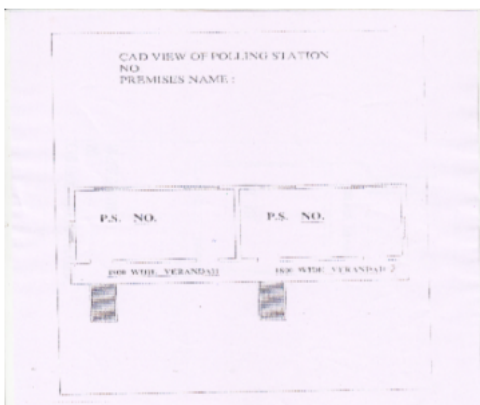

নির্বাচক নিবন্ধন আধিকারিকের স্বাক্ষর

Nazri Naksha

Google Map View

Polling Station Building Front View

Polling Station Front View

Cad View

Key MAP View

1 নাম : কেতল ঝান্ডা পিতার নাম : রামসিং যাদব বাড়ির নং : বয়স : 26 লিঙ্গ : পুরুষ	NCS1983907 ফটো উপলব্ধ	Q 2 নাম : অর্জুন সাউ পিতার নাম : নন্দ কিশোর সাউ বাড়ির নং : বয়স : 25 লিঙ্গ : পুরুষ	NCS1989441 ফটো উপলব্ধ	3 নাম : পিউ বৈদ্য পিতার নাম : বাসুদেব বৈদ্য বাড়ির নং : এন0264 বয়স : 25 লিঙ্গ : মহিলা	NCS1989458 ফটো উপলব্ধ
4 নাম : তনয় সরদার পিতার নাম : জয়দেব সরদার বাড়ির নং : বয়স : 25 লিঙ্গ : পুরুষ	NCS1989466 ফটো উপলব্ধ	5 নাম : শশ্বত মন্ডল পিতার নাম : সুবীর মন্ডল বাড়ির নং : এন0243 বয়স : 25 লিঙ্গ : পুরুষ	NCS2039691 ফটো উপলব্ধ	6 নাম : প্রিয়ঙ্কা যাদব স্বামীর নাম : রাহুল যাদব বাড়ির নং : বয়স : 31 লিঙ্গ : মহিলা	NCS1983519 ফটো উপলব্ধ
7 নাম : তুহিনা বৈদ্য পিতার নাম : গৌতম কুমার বৈদ্য বাড়ির নং : বয়স : 27 লিঙ্গ : মহিলা	NCS2062560 ফটো উপলব্ধ	8 নাম : রাজেশ মাহাতো পিতার নাম : মণ্টু মাহাতো বাড়ির নং : বয়স : 25 লিঙ্গ : পুরুষ	NCS2062578 ফটো উপলব্ধ	9 নাম : বাঁজলি খেলো স্বামীর নাম : গণেশ চন্দ্র খোল বাড়ির নং : N0000 বয়স : 31 লিঙ্গ : মহিলা	NCS2228229 ফটো উপলব্ধ
Q 10 নাম : অপর্ণা সিং স্বামীর নাম : শ্রীমন্ত সিং বাড়ির নং : বয়স : 36 লিঙ্গ : মহিলা	NCS1924919 ফটো উপলব্ধ	11 নাম : শ্রীমন্ত সিং অন্যান্য : আনন্দ সিং বাড়ির নং : N0428 বয়স : 44 লিঙ্গ : পুরুষ	NCS2039790 ফটো উপলব্ধ	12 নাম : মান্নি হাজরা পিতার নাম : বিমল হাজরা বাড়ির নং : এন0600 বয়স : 26 লিঙ্গ : মহিলা	NCS2059087 ফটো উপলব্ধ
13 নাম : সৌরভ মন্ডল পিতার নাম : শশান্ত মন্ডল বাড়ির নং : এন0219 বয়স : 25 লিঙ্গ : পুরুষ	NCS2039758 ফটো উপলব্ধ	14 নাম : রোহিত দাস পিতার নাম : বোধি বিকাশ দাস বাড়ির নং : N0000 বয়স : 24 লিঙ্গ : পুরুষ	NCS2184091 ফটো উপলব্ধ	15 নাম : নিরুপমা (মণ্ডল) ঘোড়াই স্বামীর নাম : সুনন্দ মণ্ডল বাড়ির নং : বয়স : 43 লিঙ্গ : মহিলা	MLN2614493 ফটো উপলব্ধ
16 নাম : সৌরভ অধিকারী পিতার নাম : শিবনাথ অধিকারী বাড়ির নং : N0000 বয়স : 23 লিঙ্গ : পুরুষ	NCS2208775 ফটো উপলব্ধ	17 নাম : মাধু অধিকারী স্বামীর নাম : তারক অধিকারী বাড়ির নং : n0376 বয়স : 43 লিঙ্গ : মহিলা	NCS1693159 ফটো উপলব্ধ	18 নাম : তারক অধিকারী পিতার নাম : বাদল অধিকারী বাড়ির নং : n0876 বয়স : 43 লিঙ্গ : পুরুষ	NCS1693167 ফটো উপলব্ধ
19 নাম : নমিতা অধিকারী স্বামীর নাম : বাদল অধিকারী বাড়ির নং : n0876 বয়স : 63 লিঙ্গ : মহিলা	NCS1693175 ফটো উপলব্ধ	20 নাম : রাজীব অধিকারী পিতার নাম : মহেশ অধিকারী বাড়ির নং : N0000 বয়স : 24 লিঙ্গ : পুরুষ	NCS2242162 ফটো উপলব্ধ	21 নাম : দুর্বা অধিকারী স্বামীর নাম : সৌমেন অধিকারী বাড়ির নং : N0000 বয়স : 29 লিঙ্গ : মহিলা	NCS1691864 ফটো উপলব্ধ
22 নাম : শিবনাথ অধিকারী পিতার নাম : পুলিন অধিকারী বাড়ির নং : বয়স : 60 লিঙ্গ : পুরুষ	MLN2705911 ফটো উপলব্ধ	23 নাম : কাকলী অধিকারী স্বামীর নাম : শিবনাথ অধিকারী বাড়ির নং : n0166 বয়স : 53 লিঙ্গ : মহিলা	MLN2705929 ফটো উপলব্ধ	Q 24 নাম : সৌমেন অধিকারী পিতার নাম : শিবনাথ অধিকারী বাড়ির নং : বয়স : 30 লিঙ্গ : পুরুষ	NCS1393404 ফটো উপলব্ধ
25 নাম : কার্তিক অধিকারী পিতার নাম : তারক অধিকারী বাড়ির নং : এন0087 বয়স : 23 লিঙ্গ : পুরুষ	NCS2535151 ফটো উপলব্ধ	26 নাম : রবিন্দ্র আটা পিতার নাম : মদন আটা বাড়ির নং : n0087 বয়স : 53 লিঙ্গ : পুরুষ	MLN0608331 ফটো উপলব্ধ	27 নাম : ঝর্ণা আটা স্বামীর নাম : গোবিন্দ আটা বাড়ির নং : n0087 বয়স : 45 লিঙ্গ : মহিলা	MLN2705952 ফটো উপলব্ধ
28 নাম : গোবিন্দ আটা পিতার নাম : মদন আটা বাড়ির নং : n0087 বয়স : 56 লিঙ্গ : পুরুষ	WB/24/166/318715 ফটো উপলব্ধ	29 নাম : অষ্টমী আটা স্বামীর নাম : কার্তিক আটা বাড়ির নং : n0086 বয়স : 66 লিঙ্গ : মহিলা	WB/24/166/318542 ফটো উপলব্ধ	30 নাম : রাধারানী আটা স্বামীর নাম : শ্যামচন্দ্র আটা বাড়ির নং : n0073 বয়স : 76 লিঙ্গ : মহিলা	WB/24/166/318640 ফটো উপলব্ধ