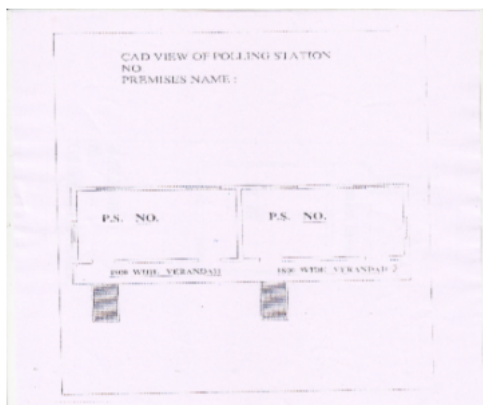

নির্বাচক নিবন্ধন আধিকারিকের স্বাক্ষর

Nazri Naksha

Google Map View

Polling Station Building Front View

Polling Station Front View

Cad View

Key MAP View

1 নাম : শক্তি মল্লিক স্বামীর নাম: কুবীর মল্লিক বাড়ির নং : n0020 বয়স : 68 লিঙ্গ : মহিলা	MLN1553171 ফটো উপলব্ধ	2 নাম : শেফালী মাঝি স্বামীর নাম: ফেলুরাম মাঝি বাড়ির নং : n0020 বয়স : 81 লিঙ্গ : মহিলা	WB/24/166/009506 ফটো উপলব্ধ	3 নাম : বিশাখা মাজী স্বামীর নাম: সমর মাজী বাড়ির নং : এন0183 বয়স : 37 লিঙ্গ : মহিলা	NCS1991363 ফটো উপলব্ধ
4 নাম : পূজা গুপ্তা পিতার নাম: মনোজ গুপ্তা বাড়ির নং : এন0246 বয়স : 25 লিঙ্গ : মহিলা	NCS1991405 ফটো উপলব্ধ	5 নাম : রানী সাউ পিতার নাম: মনোজ সাউ বাড়ির নং : N0274 বয়স : 24 লিঙ্গ : মহিলা	NCS2227940 ফটো উপলব্ধ	6 নাম : সৌমিক মাইতি পিতার নাম: স্বপন মাইতি বাড়ির নং : N0162 বয়স : 24 লিঙ্গ : পুরুষ	NCS2243772 ফটো উপলব্ধ
7 নাম : শুভদীপ দাস পিতার নাম: বরুণ দাস বাড়ির নং : N0224 বয়স : 24 লিঙ্গ : পুরুষ	NCS2234813 ফটো উপলব্ধ	8 নাম : সন্দীপ মাস্তা পিতার নাম: সমীর মাস্তা বাড়ির নং : N0327 বয়স : 24 লিঙ্গ : পুরুষ	NCS2227999 ফটো উপলব্ধ	9 নাম : সুখী মল্লিক স্বামীর নাম: নিত্যানন্দ মল্লিক বাড়ির নং : N00 বয়স : 28 লিঙ্গ : মহিলা	NCS2255156 ফটো উপলব্ধ
10 নাম : সৌমেন কোলে পিতার নাম: পিন্টু কোলে বাড়ির নং : N0222 বয়স : 24 লিঙ্গ : পুরুষ	NCS2228120 ফটো উপলব্ধ	11 নাম : মানিক মল্লিক পিতার নাম: কলেশ্বর বিশ্বাস বাড়ির নং : N000 বয়স : 66 লিঙ্গ : পুরুষ	NCS2238525 ফটো উপলব্ধ	12 নাম : ইন্দ্রানী মল্লিক পিতার নাম: মানিক বিশ্বাস বাড়ির নং : N00 বয়স : 66 লিঙ্গ : মহিলা	NCS2228401 ফটো উপলব্ধ
13 নাম : সানি বাগ পিতার নাম: সোমনাথ বাগ বাড়ির নং : N0229 বয়স : 24 লিঙ্গ : পুরুষ	NCS2147056 ফটো উপলব্ধ	14 নাম : সুপর্ণ সাঁতরা পিতার নাম: মনোরঞ্জন সাঁতরা বাড়ির নং : N00 বয়স : 24 লিঙ্গ : পুরুষ	NCS2234771 ফটো উপলব্ধ	15 নাম : স্মৃতি আদক পিতার নাম: জয়দেব আদক বাড়ির নং : N0174 বয়স : 24 লিঙ্গ : মহিলা	NCS2243715 ফটো উপলব্ধ
16 নাম : রাজু মল্লিক পিতার নাম: কুবির কান্ত মল্লিক বাড়ির নং : n0020 বয়স : 49 লিঙ্গ : পুরুষ	NCS2217131 ফটো উপলব্ধ	17 নাম : তুহিন মন্ডল পিতার নাম: সজিত কুমার মন্ডল বাড়ির নং : N0201 বয়স : 25 লিঙ্গ : পুরুষ	NCS1991272 ফটো উপলব্ধ	18 নাম : রুমা মন্ডল পিতার নাম: মদন ভট্টাচার্য্য বাড়ির নং : n0409 বয়স : 35 লিঙ্গ : মহিলা	AZQ0307835 ফটো উপলব্ধ
19 নাম : সৌম্যদীপ মন্ডল পিতার নাম: অরুণ মন্ডল বাড়ির নং : এন0162 বয়স : 23 লিঙ্গ : পুরুষ	NCS2302263 ফটো উপলব্ধ	20 নাম : অক্ষয় মন্ডল পিতার নাম: অরবিন্দ মন্ডল বাড়ির নং : এন0201 বয়স : 23 লিঙ্গ : পুরুষ	NCS2336378 ফটো উপলব্ধ	21 নাম : কেয়া চক্রবর্তী (গাঙ্গুলী) স্বামীর নাম: অভিজিৎ চক্রবর্তী বাড়ির নং : n0347 বয়স : 40 লিঙ্গ : মহিলা	NCS1365949 ফটো উপলব্ধ
22 নাম : প্রতিমা দাস স্বামীর নাম: বিজয় দাস বাড়ির নং : N0191 বয়স : 24 লিঙ্গ : মহিলা	NCS2196970 ফটো উপলব্ধ	23 নাম : সৌমিতা পাঁজী পিতার নাম: তপন পাঁজী বাড়ির নং : এন0132 বয়স : 25 লিঙ্গ : মহিলা	NCS1991314 ফটো উপলব্ধ	24 নাম : রাহুল চক্রবর্তী পিতার নাম: নব কুমার চক্রবর্তী বাড়ির নং : এন0372 বয়স : 25 লিঙ্গ : পুরুষ	NCS1991330 ফটো উপলব্ধ
25 নাম : শ্রাবনী চক্রবর্তী স্বামীর নাম: নবকুমার চক্রবর্তী বাড়ির নং : এন0372 বয়স : 46 লিঙ্গ : মহিলা	NCS1991348 ফটো উপলব্ধ	26 নাম : দেবশীষ বাগ পিতার নাম: তপন বাগ বাড়ির নং : এন0197 বয়স : 25 লিঙ্গ : পুরুষ	NCS1991280 ফটো উপলব্ধ	27 নাম : অর্নব দাস পিতার নাম: প্রবীর কুমার দাস বাড়ির নং : এন0227 বয়স : 26 লিঙ্গ : পুরুষ	NCS1991298 ফটো উপলব্ধ
28 নাম : শুভজীৎ ঘোষ পিতার নাম: সমর ঘোষ বাড়ির নং : N0260 বয়স : 24 লিঙ্গ : পুরুষ	NCS2196707 ফটো উপলব্ধ	29 নাম : মন্দিরা মাঝি পিতার নাম: মনোরঞ্জন মাঝি বাড়ির নং : এন001 বয়স : 21 লিঙ্গ : মহিলা	NCS2547370 ফটো উপলব্ধ	30 নাম : সঞ্জীব অধিকারী পিতার নাম: রবীন অধিকারী বাড়ির নং : n0059 বয়স : 29 লিঙ্গ : পুরুষ	NCS1670330 ফটো উপলব্ধ