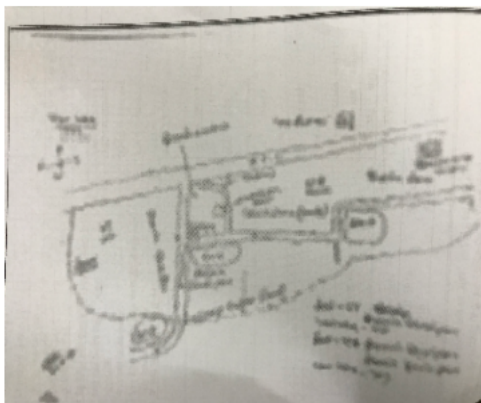

নির্বাচক নিবন্ধন আধিকারিকের স্বাক্ষর

Nazri Naksha

Google Map View

Polling Station Building Front View

Polling Station Front View

Cad View

Key MAP View

বিধানসভা নির্বাচনক্ষেত্রের নং, নাম : 184-ডোমজুড়
ভাগ নং, নাম : 1-পাকুড়িয়া ঘোষপাড়া দক্ষিণ, মালিকপাড়া