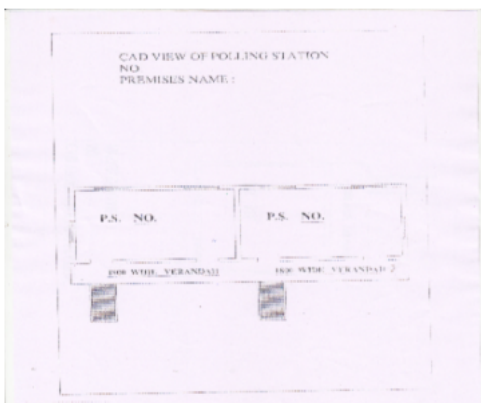

নির্বাচক নিবন্ধন আধিকারিকের স্বাক্ষর

Nazri Naksha

Google Map View

Polling Station Building Front View

Polling Station Front View

Cad View

Key MAP View

বিধানসভা নির্বাচনক্ষেত্রের নং, নাম : 184-ডোমজুড়
ভাগ নং, নাম : 1-পাকুড়িয়া ঘোষপাড়া দক্ষিণ, মালিকপাড়া