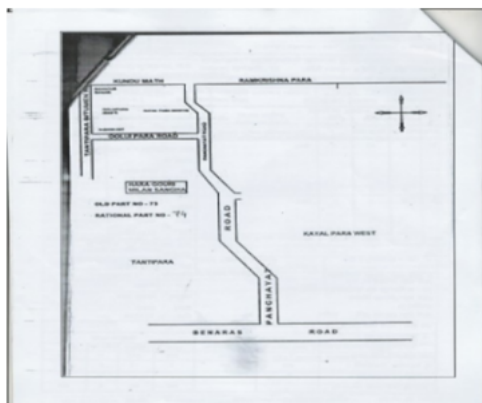

Nazri Naksha