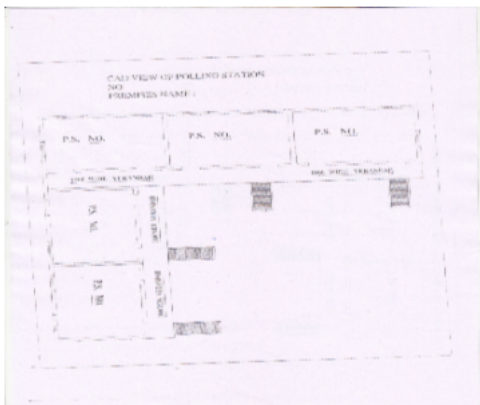

নির্বাচক নিবন্ধন আধিকারিকের স্বাক্ষর

Nazri Naksha

Google Map View

Polling Station Building Front View

Polling Station Front View

Cad View

Key MAP View

1 নাম : পায়েল দাস পিতার নাম: নিশীথ বরন দাস বাড়ির নং : 037 বয়স : 25 লিঙ্গ : মহিলা	NCS2029486 ফটো উপলব্ধ	2 নাম : সুস্মিতা দোলুই পিতার নাম: দিলীপ দোলুই বাড়ির নং : - বয়স : 25 লিঙ্গ : মহিলা	NCS2029494 ফটো উপলব্ধ	3 নাম : সঞ্জু পাত্র পিতার নাম: প্রশান্ত পাত্র বাড়ির নং : - বয়স : 26 লিঙ্গ : পুরুষ	NCS2029510 ফটো উপলব্ধ
4 নাম : মেঘা ধাড়া স্বামীর নাম: প্রনয় ধাড়া বাড়ির নং : - বয়স : 25 লিঙ্গ : মহিলা	NCS2029528 ফটো উপলব্ধ	5 নাম : অনিমেষ্ চক্রবর্তী মায়ের নাম: সুজাতা চক্রবর্তী বাড়ির নং : - বয়স : 36 লিঙ্গ : পুরুষ	NCS2029536 ফটো উপলব্ধ	6 নাম : ইন্দ্রানী চক্রবর্তী স্বামীর নাম: রাজদীপ চক্রবর্তী বাড়ির নং : এন0177 বয়স : 27 লিঙ্গ : মহিলা	NCS1911312 ফটো উপলব্ধ
7 নাম : বিউটি ভট্টাচার্য্য স্বামীর নাম: দেবোজিৎ ভট্টাচার্য্য বাড়ির নং : এন0041 বয়স : 31 লিঙ্গ : মহিলা	ZPT1443258 ফটো উপলব্ধ	8 নাম : রোহিত দাস পিতার নাম: রতন দাস বাড়ির নং : - বয়স : 24 লিঙ্গ : পুরুষ	NCS2172674 ফটো উপলব্ধ	9 নাম : অগ্নিত ভৌমিক পিতার নাম: সুকুমার ভৌমিক বাড়ির নং : - বয়স : 24 লিঙ্গ : পুরুষ	NCS2157543 ফটো উপলব্ধ
10 নাম : সৌমিত দাস পিতার নাম: সনাতন দাস বাড়ির নং : - বয়স : 24 লিঙ্গ : পুরুষ	NCS2172633 ফটো উপলব্ধ	11 নাম : অঙ্কনা মন্ডল পিতার নাম: আশীষ মন্ডল বাড়ির নং : - বয়স : 24 লিঙ্গ : মহিলা	NCS2172657 ফটো উপলব্ধ	12 নাম : ঝর্ণা সাউ মায়ের নাম: আঙ্গুরবালা সাউ বাড়ির নং : - বয়স : 52 লিঙ্গ : মহিলা	NCS2029502 ফটো উপলব্ধ
13 নাম : পূজা অধিকারী পিতার নাম: হারাধন অধিকারী বাড়ির নং : n0286 বয়স : 29 লিঙ্গ : মহিলা	NCS1580703 ফটো উপলব্ধ	14 নাম : হারাধন অধিকারী পিতার নাম: ক্ষেত্রমোহন অধিকারী বাড়ির নং : n0286 বয়স : 72 লিঙ্গ : পুরুষ	NCS1523505 ফটো উপলব্ধ	15 নাম : মনোরমা আদক স্বামীর নাম: সনাতন আদক বাড়ির নং : n0168 বয়স : 50 লিঙ্গ : মহিলা	MLN1114180 ফটো উপলব্ধ
16 নাম : প্রশান্ত কয়াল পিতার নাম: দুঃখীরাম কয়াল বাড়ির নং : n0066 বয়স : 42 লিঙ্গ : পুরুষ	MLN2952935 ফটো উপলব্ধ	17 নাম : মৌসুমী কয়াল স্বামীর নাম: প্রশান্ত কয়াল বাড়ির নং : n0066 বয়স : 34 লিঙ্গ : মহিলা	NCS1241967 ফটো উপলব্ধ	18 নাম : নিশিকান্ত কয়াল পিতার নাম: দুঃখীরাম কয়াল বাড়ির নং : n0066 বয়স : 40 লিঙ্গ : পুরুষ	NCS1523489 ফটো উপলব্ধ
19 নাম : অষ্টবালা কয়াল স্বামীর নাম: দুঃখীরাম কয়াল বাড়ির নং : n0066 বয়স : 61 লিঙ্গ : মহিলা	MLN1114727 ফটো উপলব্ধ	20 নাম : দুঃখীরাম কয়াল পিতার নাম: ফকির কয়াল বাড়ির নং : n0066 বয়স : 66 লিঙ্গ : পুরুষ	MLN1114719 ফটো উপলব্ধ	21 নাম : স্মৃতি কয়াল স্বামীর নাম: অজয় কয়াল বাড়ির নং : n0132 বয়স : 56 লিঙ্গ : মহিলা	MLN1114248 ফটো উপলব্ধ
22 নাম : অজয় কয়াল পিতার নাম: প্রবোধ কয়াল বাড়ির নং : n0132 বয়স : 74 লিঙ্গ : পুরুষ	MLN1114230 ফটো উপলব্ধ	23 নাম : তন্ময় কয়াল পিতার নাম: সুধাংশু কয়াল বাড়ির নং : এন0132 বয়স : 39 লিঙ্গ : পুরুষ	MLN3736097 ফটো উপলব্ধ	24 নাম : সরমা কয়াল স্বামীর নাম: সুধাংশু কয়াল বাড়ির নং : এন0132 বয়স : 72 লিঙ্গ : মহিলা	MLN1114214 ফটো উপলব্ধ
25 নাম : সোমা কয়াল স্বামীর নাম: সুকুমার কয়াল বাড়ির নং : n0131 বয়স : 46 লিঙ্গ : মহিলা	MLN3518958 ফটো উপলব্ধ	26 নাম : সুকুমার কয়াল পিতার নাম: মানিকলাল কয়াল বাড়ির নং : n0131 বয়স : 51 লিঙ্গ : পুরুষ	MLN1114487 ফটো উপলব্ধ	27 নাম : মায়্যা কয়াল স্বামীর নাম: মানিকলাল কয়াল বাড়ির নং : ডি1 বয়স : 71 লিঙ্গ : মহিলা	MLN1114479 ফটো উপলব্ধ
28 নাম : আকাশ কয়াল পিতার নাম: অভয় কুমার কয়াল বাড়ির নং : n0130 বয়স : 31 লিঙ্গ : পুরুষ	NCS1242304 ফটো উপলব্ধ	29 নাম : অভিজিৎ কয়াল পিতার নাম: অসিত বরন কয়াল বাড়ির নং : n0130 বয়স : 29 লিঙ্গ : পুরুষ	NCS1580604 ফটো উপলব্ধ	#2 30 নাম : পায়েল কয়াল পিতার নাম: অসিত বরন কয়াল বাড়ির নং : n0130 বয়স : 32 লিঙ্গ : মহিলা	NCS1242031 ফটো উপলব্ধ