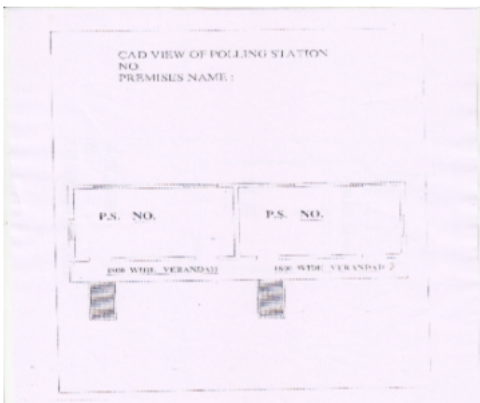

নির্বাচক নিবন্ধন আধিকারিকের স্বাক্ষর

Nazri Naksha

Google Map View

Polling Station Building Front View

Polling Station Front View

Cad View

Key MAP View

#2 1 নাম : সোমা জানা স্বামীর নাম: জহর কুমার জানা বাড়ির নং : n0053 বয়স : 48 লিঙ্গ : মহিলা	MLN1551043	#2 2 নাম : রাজা মাইতি পিতার নাম: সুজিত কুমার মাইতি বাড়ির নং : N0000 বয়স : 33 লিঙ্গ : পুরুষ	NCS2238079	3 নাম : শেফালী মাল্লা স্বামীর নাম: প্রদীপ মাল্লা বাড়ির নং : N0000 বয়স : 56 লিঙ্গ : মহিলা	NCS2237980
4 নাম : রিমা মাইতী পিতার নাম: ধীরেন মাইতী বাড়ির নং : N0000 বয়স : 24 লিঙ্গ : মহিলা	NCS2196327	5 নাম : চৈতালি মাইতী স্বামীর নাম: সুরজ মাইতী বাড়ির নং : N0000 বয়স : 27 লিঙ্গ : মহিলা	NCS2254928	6 নাম : অতনু জানা পিতার নাম: রতন জানা বাড়ির নং : N0000 বয়স : 24 লিঙ্গ : মহিলা	NCS2234201
7 নাম : সৌভিক জানা পিতার নাম: জহর কুমার জানা বাড়ির নং : এন0053 বয়স : 23 লিঙ্গ : পুরুষ	NCS2336873	8 নাম : শ্রাবণী মাল্লা স্বামীর নাম: শঙ্কর মাল্লা বাড়ির নং : 198 বয়স : 35 লিঙ্গ : মহিলা	NCS2022929	9 নাম : সোমা মাল্লা স্বামীর নাম: রঞ্জিত মাল্লা বাড়ির নং : 197 বয়স : 28 লিঙ্গ : মহিলা	NCS2022937
10 নাম : মৌসুমী বেরা স্বামীর নাম: সুরোজীত বেরা বাড়ির নং : N0000 বয়স : 29 লিঙ্গ : মহিলা	NCS2238020	11 নাম : মৌসুমী সাতরা স্বামীর নাম: সৌভিক সাতরা বাড়ির নং : N0000 বয়স : 29 লিঙ্গ : মহিলা	NCS2196517	12 নাম : জহর কুমার জানা পিতার নাম: ধনঞ্জয় জানা বাড়ির নং : n0053 বয়স : 61 লিঙ্গ : পুরুষ	NCS2219103
13 নাম : দীপক ওবা মায়ের নাম: ববিতা ওবা বাড়ির নং : এন0012 বয়স : 23 লিঙ্গ : পুরুষ	NCS2302412	14 নাম : সুশীল ওবা পিতার নাম: অক্রুর ওবা বাড়ির নং : এন0014 বয়স : 24 লিঙ্গ : পুরুষ	NCS2336733	15 নাম : বলরাম ওবা পিতার নাম: নন্দ ওবা বাড়ির নং : N0000 বয়স : 57 লিঙ্গ : পুরুষ	NCS2216281
16 নাম : সুলেখা ওবা স্বামীর নাম: কার্তিক ওবা বাড়ির নং : n0225 বয়স : 40 লিঙ্গ : মহিলা	NCS1793603	17 নাম : ববিতা ওবা স্বামীর নাম: বুদ্ধদেব ওবা বাড়ির নং : n0012 বয়স : 47 লিঙ্গ : মহিলা	MLN3563202	18 নাম : জ্যোতি ওবা পিতার নাম: কৃষ্ণ চন্দ্র ওবা বাড়ির নং : এন0012 বয়স : 22 লিঙ্গ : মহিলা	NCS2549509
19 নাম : অমিত ওবা মায়ের নাম: প্রতিমা ওবা বাড়ির নং : n0017 বয়স : 30 লিঙ্গ : পুরুষ	NCS1670751	20 নাম : প্রীতিকা ওবা পিতার নাম: বলরাম ওবা বাড়ির নং : এন0013 বয়স : 25 লিঙ্গ : মহিলা	NCS2031425	#2 21 নাম : দীপা ওবা মায়ের নাম: ববিতা ওবা বাড়ির নং : এন0012 বয়স : 25 লিঙ্গ : মহিলা	NCS2031441
22 নাম : কমলেশ ওবা মায়ের নাম: প্রতিমা ওবা বাড়ির নং : n0274 বয়স : 26 লিঙ্গ : পুরুষ	NCS1963826	23 নাম : সুরোজ ওবা পিতার নাম: জয়দেব ওবা বাড়ির নং : n0278 বয়স : 26 লিঙ্গ : পুরুষ	NCS1963867	24 নাম : শুভ ওবা পিতার নাম: বিশ্বনাথ ওবা বাড়ির নং : n0011 বয়স : 28 লিঙ্গ : পুরুষ	NCS1670629
25 নাম : সন্ন্যাসী ওবা পিতার নাম: প্রহ্লাদ ওবা বাড়ির নং : n0009 বয়স : 43 লিঙ্গ : পুরুষ	MLN3563228	26 নাম : শ্রীকান্ত ওবা পিতার নাম: প্রহ্লাদ ওবা বাড়ির নং : n0009 বয়স : 49 লিঙ্গ : পুরুষ	WB/24/166/000067	27 নাম : সৌমি ওবা (গুছাইত) স্বামীর নাম: সঞ্জীব ওবা বাড়ির নং : n0015 বয়স : 34 লিঙ্গ : মহিলা	NCS1670801
28 নাম : পূর্ণিমা ওবা স্বামীর নাম: সন্ন্যাসী ওবা বাড়ির নং : n0269 বয়স : 35 লিঙ্গ : মহিলা	NCS1115237	29 নাম : অপর্ণা ওবা স্বামীর নাম: পৌতম ওবা বাড়ির নং : n0019 বয়স : 50 লিঙ্গ : মহিলা	NCS2148724	30 নাম : কৃষ্ণা ওবা স্বামীর নাম: উত্তম ওবা বাড়ির নং : N0010 বয়স : 31 লিঙ্গ : মহিলা	NCS1580299