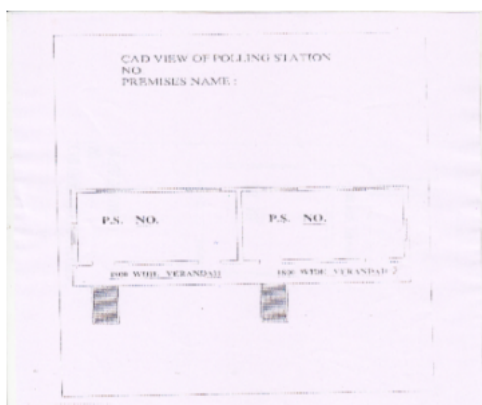

নির্বাচক নিবন্ধন আধিকারিকের স্বাক্ষর

Nazri Naksha

Google Map View

Polling Station Building Front View

Polling Station Front View

Cad View

Key MAP View

1 নাম : বৈশাখী জানা পিতার নাম : অর্ধেন্দু জানা বাড়ির নং : বয়স : 24 লিঙ্গ : মহিলা	NCS2157782 ফটো উপলব্ধ	2 নাম : ভারতী গায়োন স্বামীর নাম : মদন মোহন গায়োন বাড়ির নং : বয়স : 60 লিঙ্গ : মহিলা	NCS2171106 ফটো উপলব্ধ	3 নাম : সন্দীপ মাল্লা পিতার নাম : সুশীল মাল্লা বাড়ির নং : বয়স : 26 লিঙ্গ : পুরুষ	NCS2133627 ফটো উপলব্ধ
Q 4 নাম : কবিতা প্রজাপতি স্বামীর নাম : উত্তম প্রজাপতি বাড়ির নং : বয়স : 24 লিঙ্গ : মহিলা	NCS2161834 ফটো উপলব্ধ	5 নাম : পাপিয়া সাঁতরা স্বামীর নাম : গণেশ সাঁতরা বাড়ির নং : বয়স : 25 লিঙ্গ : মহিলা	NCS2139632 ফটো উপলব্ধ	6 নাম : আকাশ চক্রবর্তী পিতার নাম : দীপঙ্কর চক্রবর্তী বাড়ির নং : বয়স : 25 লিঙ্গ : পুরুষ	NCS2133676 ফটো উপলব্ধ
7 নাম : অসীম ঘোষ পিতার নাম : আনন্দ ঘোষ বাড়ির নং : বয়স : 24 লিঙ্গ : পুরুষ	NCS2138998 ফটো উপলব্ধ	8 নাম : সন্ধ্যা দত্ত অন্যান্য: লতা দাস বাড়ির নং : বয়স : 56 লিঙ্গ : মহিলা	NCS2167112 ফটো উপলব্ধ	9 নাম : সন্ধ্যা ঘোষ পিতার নাম : সিদ্ধেশ্বর ঘোষ বাড়ির নং : বয়স : 24 লিঙ্গ : পুরুষ	NCS2139343 ফটো উপলব্ধ
10 নাম : নবনীতা কোঙার স্বামীর নাম : সৌরভ কোঙার বাড়ির নং : বয়স : 24 লিঙ্গ : মহিলা	NCS2140002 ফটো উপলব্ধ	11 নাম : দীপঙ্কর চক্রবর্তী পিতার নাম : নিখিল চক্রবর্তী বাড়ির নং : বয়স : 62 লিঙ্গ : পুরুষ	NCS2138683 ফটো উপলব্ধ	12 নাম : দেবমাল্য মন্ডল পিতার নাম : বিমল মন্ডল বাড়ির নং : বয়স : 24 লিঙ্গ : পুরুষ	NCS2133726 ফটো উপলব্ধ
13 নাম : কমল দাস পিতার নাম : শৈলেন দাস বাড়ির নং : বয়স : 26 লিঙ্গ : পুরুষ	NCS2133817 ফটো উপলব্ধ	14 নাম : সুরজিৎ মাল্লা পিতার নাম : মোহন মাল্লা বাড়ির নং : বয়স : 24 লিঙ্গ : পুরুষ	NCS2133759 ফটো উপলব্ধ	15 নাম : মিঠু সামন্ত স্বামীর নাম : অমর সামন্ত বাড়ির নং : বয়স : 39 লিঙ্গ : মহিলা	NCS2138766 ফটো উপলব্ধ
16 নাম : মৌমিতা ঘোষ পিতার নাম : শঙ্কর ঘোষ বাড়ির নং : বয়স : 24 লিঙ্গ : মহিলা	NCS2133924 ফটো উপলব্ধ	17 নাম : তপতী মালো স্বামীর নাম : কার্তিক মালো বাড়ির নং : বয়স : 33 লিঙ্গ : মহিলা	NCS2161818 ফটো উপলব্ধ	18 নাম : সুরোজিৎ সাঁতরা পিতার নাম : সুজয় সাঁতরা বাড়ির নং : বয়স : 24 লিঙ্গ : পুরুষ	NCS2133650 ফটো উপলব্ধ
Q 19 নাম : পূজা ঘোষ স্বামীর নাম : শঙ্কর ঘোষ বাড়ির নং : বয়স : 28 লিঙ্গ : মহিলা	NCS2161743 ফটো উপলব্ধ	20 নাম : জ্যোতস্না সাহা (ঘোষ) স্বামীর নাম : বাসুদেব সাহা বাড়ির নং : বয়স : 42 লিঙ্গ : মহিলা	NCS1699420 ফটো উপলব্ধ	Q 21 নাম : রুমা শর্মা পিতার নাম : রবি শর্মা বাড়ির নং : n0077 বয়স : 29 লিঙ্গ : মহিলা	NCS1581362 ফটো উপলব্ধ
22 নাম : অর্পিতা অধিকারী পিতার নাম : মানিক চন্দ্র অধিকারী বাড়ির নং : n0284 বয়স : 28 লিঙ্গ : মহিলা	NCS1901388 ফটো উপলব্ধ	23 নাম : ঋতুপর্ণা অধিকারী স্বামীর নাম : সমির অধিকারী বাড়ির নং : এন0077 বয়স : 25 লিঙ্গ : মহিলা	NCS2304236 ফটো উপলব্ধ	Q 24 নাম : রুবি শর্মা পিতার নাম : রবি শর্মা বাড়ির নং : এন0077 বয়স : 23 লিঙ্গ : মহিলা	NCS2306199 ফটো উপলব্ধ
25 নাম : শ্রেয়া অধিকারী মায়ের নাম : কুসুমিকা অধিকারী বাড়ির নং : এন00365 বয়স : 21 লিঙ্গ : মহিলা	NCS2553535 ফটো উপলব্ধ	26 নাম : কুসুমিকা অধিকারী স্বামীর নাম : মানিক চন্দ্র অধিকারী বাড়ির নং : n0241 বয়স : 49 লিঙ্গ : মহিলা	NCS1399831 ফটো উপলব্ধ	27 নাম : রুপা শর্মা স্বামীর নাম : রবি শর্মা বাড়ির নং : n0077 বয়স : 43 লিঙ্গ : মহিলা	NCS1243062 ফটো উপলব্ধ
28 নাম : রবি শর্মা পিতার নাম : কেষ্ট শর্মা বাড়ির নং : n0077 বয়স : 53 লিঙ্গ : পুরুষ	NCS1243013 ফটো উপলব্ধ	29 নাম : সমীর অধিকারী পিতার নাম : জয়দেব অধিকারী বাড়ির নং : n0077 বয়স : 31 লিঙ্গ : পুরুষ	NCS1242882 ফটো উপলব্ধ	30 নাম : রীনা অধিকারী স্বামীর নাম : জয়দেব অধিকারী বাড়ির নং : n0077 বয়স : 49 লিঙ্গ : মহিলা	MLN1080688 ফটো উপলব্ধ