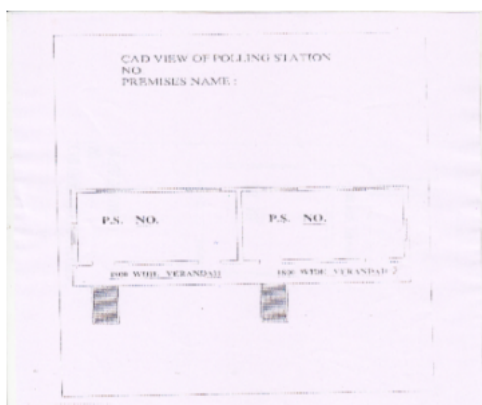

নির্বাচক নিবন্ধন আধিকারিকের স্বাক্ষর

Nazri Naksha

Google Map View

Polling Station Building Front View

Polling Station Front View

Cad View

Key MAP View

বিধানসভা নির্বাচনক্ষেত্রের নং, নাম : 184-ডোমজুড়
ভাগ নং, নাম : 1-মুসলমান পাড়া (পশ্চিম,মধ্য ও দক্ষিণ)