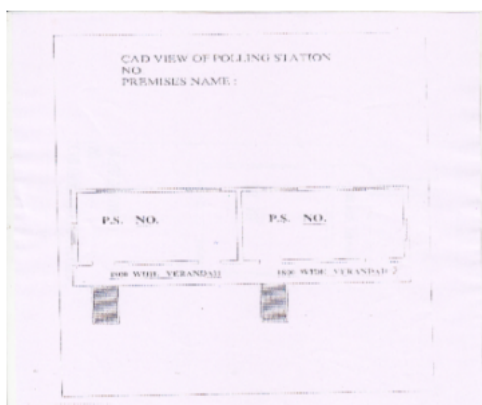

নির্বাচক নিবন্ধন আধিকারিকের স্বাক্ষর

Nazri Naksha

Google Map View

Polling Station Building Front View

Polling Station Front View

Cad View

Key MAP View

1 নাম : রাকিবা মল্লিক স্বামীর নাম: সফিক মল্লিক বাড়ির নং : n0126 বয়স : 36 লিঙ্গ : মহিলা	NCS1523711 ফটো উপলব্ধ	2 নাম : ফুলসুরা বেগম খাঁ স্বামীর নাম: ফজল হক খাঁ বাড়ির নং : n0125 বয়স : 40 লিঙ্গ : মহিলা	NCS1523703 ফটো উপলব্ধ	3 নাম : সানোয়ারা বেগম সেখ স্বামীর নাম: লাল চাঁদ সেখ বাড়ির নং : n0124 বয়স : 36 লিঙ্গ : মহিলা	NCS1401215 ফটো উপলব্ধ
4 নাম : আলি আহম্মদ সেখ পিতার নাম: সওগত সেখ বাড়ির নং : এন0041 বয়স : 35 লিঙ্গ : পুরুষ	NCS1244383 ফটো উপলব্ধ	5 নাম : নূরবানু বেগম স্বামীর নাম: আলি আহম্মদ সেখ বাড়ির নং : n0123 বয়স : 39 লিঙ্গ : মহিলা	NCS1582428 ফটো উপলব্ধ	6 নাম : ফিরোজ খাঁন পিতার নাম: রসিদ খাঁন বাড়ির নং : n0008 বয়স : 34 লিঙ্গ : পুরুষ	NCS1002989 ফটো উপলব্ধ
7 নাম : রসিদ খাঁন পিতার নাম: সাগির খাঁন বাড়ির নং : n0008 বয়স : 70 লিঙ্গ : পুরুষ	MLN2940476 ফটো উপলব্ধ	8 নাম : সালমান খান পিতার নাম: রশিদ খান বাড়ির নং : এন0008 বয়স : 21 লিঙ্গ : পুরুষ	NCS2577500 ফটো উপলব্ধ	9 নাম : সেখ ইউসুফ পিতার নাম: ইউনুস বাড়ির নং : বয়স : 49 লিঙ্গ : পুরুষ	WB/24/166/357297 ফটো উপলব্ধ
10 নাম : সাবিনা বেগম পিতার নাম: ইউসুফ সেখ আলি বাড়ির নং : বয়স : 37 লিঙ্গ : মহিলা	NCS1398692 ফটো উপলব্ধ	11 নাম : মাজাহার উদ্দিন খাঁ পিতার নাম: সওকাত আলি খাঁ বাড়ির নং : বয়স : 29 লিঙ্গ : পুরুষ	TGC2068435 ফটো উপলব্ধ	12 নাম : সেখ মোস্তাকিন পিতার নাম: সেখ আজগার আলি বাড়ির নং : n0122 বয়স : 47 লিঙ্গ : পুরুষ	NCS1003136 ফটো উপলব্ধ
13 নাম : সেখ লিলুফা স্বামীর নাম: সেখ ইমরান আলি বাড়ির নং : বয়স : 28 লিঙ্গ : মহিলা	NCS1999523 ফটো উপলব্ধ	14 নাম : মাহাজেরা খাতুন স্বামীর নাম: সেখ মুস্তা ফিজুর রহমান বাড়ির নং : n0153 বয়স : 32 লিঙ্গ : মহিলা	NCS1522614 ফটো উপলব্ধ	15 নাম : সুলতানা বেগম স্বামীর নাম: মহিদুল মোল্লা বাড়ির নং : n0128 বয়স : 39 লিঙ্গ : মহিলা	NCS1700319 ফটো উপলব্ধ
16 নাম : সেখ সানোয়ারা বেগম স্বামীর নাম: সেখ আবুল হোসেন বাড়ির নং : বয়স : 28 লিঙ্গ : মহিলা	NCS1997527 ফটো উপলব্ধ	17 নাম : সেখ জাহিদুল আলি পিতার নাম: সেখ জাহাঙ্গীর বাড়ির নং : বয়স : 25 লিঙ্গ : পুরুষ	NCS1997535 ফটো উপলব্ধ	18 নাম : সেখ সাইদুল মায়ের নাম: দিনারা সেখ বাড়ির নং : বয়স : 25 লিঙ্গ : পুরুষ	NCS1997568 ফটো উপলব্ধ
19 নাম : রাবিয়া বেগম স্বামীর নাম: হাফিজুল সেখ বাড়ির নং : বয়স : 38 লিঙ্গ : মহিলা	NCS1997576 ফটো উপলব্ধ	20 নাম : তাজমিরা সেখ স্বামীর নাম: রহিম সেখ বাড়ির নং : বয়স : 31 লিঙ্গ : মহিলা	NCS1997584 ফটো উপলব্ধ	21 নাম : সেখ আদিল আলি মায়ের নাম: পুটল সেখ বাড়ির নং : বয়স : 28 লিঙ্গ : পুরুষ	NCS1997592 ফটো উপলব্ধ
22 নাম : সুলতানা সেখ স্বামীর নাম: সেখ আনিসুল বাড়ির নং : n0143 বয়স : 36 লিঙ্গ : মহিলা	NCS1840917 ফটো উপলব্ধ	23 নাম : মহম্মদ অলিনুর মোল্লা মায়ের নাম: সুলতানা বেগম বাড়ির নং : এন0556 বয়স : 23 লিঙ্গ : পুরুষ	NCS2491124 ফটো উপলব্ধ	24 নাম : আব্দুল রহিম মোল্লা মায়ের নাম: সুলতানা বেগম বাড়ির নং : এন0128 বয়স : 20 লিঙ্গ : পুরুষ	NCS2586782 ফটো উপলব্ধ
25 নাম : সেখ আজিম পিতার নাম: সেখ আলতাভ বাড়ির নং : n0167 বয়স : 27 লিঙ্গ : পুরুষ	NCS1934603 ফটো উপলব্ধ	26 নাম : শেখ আনিসুর পিতার নাম: আজিজেল সেখ বাড়ির নং : n0004 বয়স : 66 লিঙ্গ : পুরুষ	MLN1102417 ফটো উপলব্ধ	27 নাম : মোবিনা বেগম স্বামীর নাম: হামিদুল সেখ বাড়ির নং : N0004 বয়স : 29 লিঙ্গ : মহিলা	NCS2167484 ফটো উপলব্ধ
28 নাম : হামিদুল সেখ পিতার নাম: আনিসুর সেখ বাড়ির নং : n0004 বয়স : 37 লিঙ্গ : পুরুষ	MLN3884848 ফটো উপলব্ধ	29 নাম : হাকিমা সেখ স্বামীর নাম: আনিসুর সেখ বাড়ির নং : n0004 বয়স : 56 লিঙ্গ : মহিলা	MLN1102425 ফটো উপলব্ধ	30 নাম : সেখ আমিজদ্দিন পিতার নাম: সেখ আলি আহম্মদ বাড়ির নং : n0157 বয়স : 44 লিঙ্গ : পুরুষ	NCS2090645 ফটো উপলব্ধ