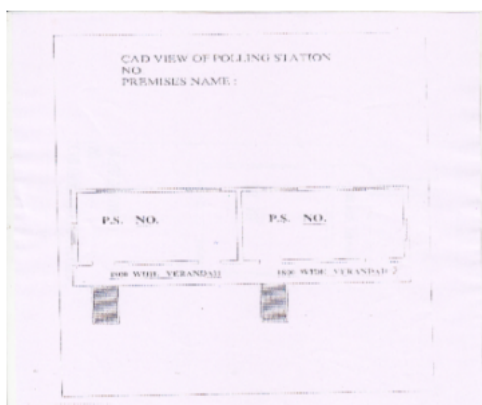

নির্বাচক নিবন্ধন আধিকারিকের স্বাক্ষর

Nazri Naksha

Google Map View

Polling Station Building Front View

Polling Station Front View

Cad View

Key MAP View

1 নাম : পূর্ণিমা স্বামীর নাম : শম্ভু বসু বাড়ির নং : n0196 বয়স : 47 লিঙ্গ : মহিলা	MLN1112077 ফটো উপলব্ধ	2 নাম : তারা কয়াল স্বামীর নাম : সুব্রত কয়াল বাড়ির নং : - বয়স : 31 লিঙ্গ : মহিলা	NCS2030955 ফটো উপলব্ধ	3 নাম : সুকদেব পাল পিতার নাম : অজয় পাল বাড়ির নং : - বয়স : 26 লিঙ্গ : পুরুষ	NCS2030898 ফটো উপলব্ধ
4 নাম : স্বপ্না অধিকারী স্বামীর নাম : অচিন্তা অধিকারী বাড়ির নং : n0118 বয়স : 49 লিঙ্গ : মহিলা	MLN2142917 ফটো উপলব্ধ	5 নাম : বেদানালা কুণ্ডু স্বামীর নাম : সন্তোষ কুণ্ডু বাড়ির নং : n0041 বয়স : 71 লিঙ্গ : মহিলা	MLN1109081 ফটো উপলব্ধ	6 নাম : তরলতা কুণ্ডু মায়ের নাম : সুশান্ত কুণ্ডু বাড়ির নং : n0041 বয়স : 50 লিঙ্গ : মহিলা	MLN2278141 ফটো উপলব্ধ
7 নাম : সৌর্যদীপ কুন্ডু পিতার নাম : সুশান্ত কুন্ডু বাড়ির নং : n0041 বয়স : 28 লিঙ্গ : পুরুষ	NCS1700913 ফটো উপলব্ধ	8 নাম : সুশান্ত কুণ্ডু পিতার নাম : সন্তোষ কুণ্ডু বাড়ির নং : n0041 বয়স : 57 লিঙ্গ : পুরুষ	MLN1109099 ফটো উপলব্ধ	9 নাম : রুবী কয়াল স্বামীর নাম : সমর কয়াল বাড়ির নং : n0309 বয়স : 34 লিঙ্গ : মহিলা	NCS1583137 ফটো উপলব্ধ
10 নাম : মমতা কয়াল মায়ের নাম : সরস্বতী কয়াল বাড়ির নং : n0392 বয়স : 37 লিঙ্গ : মহিলা	NCS1952894 ফটো উপলব্ধ	11 নাম : উদয় কুমার কয়াল পিতার নাম : চুডামনি কয়াল বাড়ির নং : এন0020 বয়স : 57 লিঙ্গ : পুরুষ	MLN2144079 ফটো উপলব্ধ	12 নাম : চুডামনি কয়াল পিতার নাম : কালী চরণ কয়াল বাড়ির নং : n0020 বয়স : 90 লিঙ্গ : পুরুষ	MLN1108984 ফটো উপলব্ধ
#2 13 নাম : পুষ্পরানী কয়াল স্বামীর নাম : চুডামনি কয়াল বাড়ির নং : n0020 বয়স : 77 লিঙ্গ : মহিলা	MLN2143881 ফটো উপলব্ধ	14 নাম : প্রভাতকুমার কয়াল পিতার নাম : চুডামনি কয়াল বাড়ির নং : n0020 বয়স : 59 লিঙ্গ : পুরুষ	NCS2209328 ফটো উপলব্ধ	15 নাম : চম্পা কয়াল স্বামীর নাম : অমর কয়াল বাড়ির নং : n0019 বয়স : 56 লিঙ্গ : মহিলা	MLN1108935 ফটো উপলব্ধ
16 নাম : সোমনাথ কয়াল পিতার নাম : বীরেন কয়াল বাড়ির নং : n0013 বয়স : 38 লিঙ্গ : পুরুষ	MLN3735537 ফটো উপলব্ধ	17 নাম : ছায়া কয়াল পিতার নাম : ধনঞ্জয় কয়াল বাড়ির নং : n0019 বয়স : 58 লিঙ্গ : মহিলা	MLN1108950 ফটো উপলব্ধ	18 নাম : মুনমুন কয়াল স্বামীর নাম : প্রভাত কুমার কয়াল বাড়ির নং : n0020 বয়স : 46 লিঙ্গ : মহিলা	HXF1470582 ফটো উপলব্ধ
19 নাম : অরিত্র কয়াল পিতার নাম : প্রভাত কুমার কয়াল বাড়ির নং : এন0020 বয়স : 20 লিঙ্গ : পুরুষ	NCS2600773 ফটো উপলব্ধ	20 নাম : সরস্বতী কয়াল স্বামীর নাম : নরেন কয়াল বাড়ির নং : n0011 বয়স : 62 লিঙ্গ : মহিলা	MLN3734944 ফটো উপলব্ধ	21 নাম : রাজকুমার কয়াল পিতার নাম : নরেন কয়াল বাড়ির নং : n0011 বয়স : 35 লিঙ্গ : পুরুষ	NCS1003193 ফটো উপলব্ধ
22 নাম : লতিকা কয়াল স্বামীর নাম : ধীরেন কয়াল বাড়ির নং : n0013 বয়স : 59 লিঙ্গ : মহিলা	MLN1109016 ফটো উপলব্ধ	23 নাম : সুমিতা কয়াল স্বামীর নাম : ধীরেন কয়াল বাড়ির নং : n0013 বয়স : 55 লিঙ্গ : মহিলা	MLN1109032 ফটো উপলব্ধ	24 নাম : সুব্রত কয়াল পিতার নাম : ধীরেন কয়াল বাড়ির নং : n0013 বয়স : 39 লিঙ্গ : পুরুষ	MLN2952752 ফটো উপলব্ধ
25 নাম : সন্ন্যাসী কয়াল পিতার নাম : ধীরেন কয়াল বাড়ির নং : n0013 বয়স : 38 লিঙ্গ : পুরুষ	MLN3735545 ফটো উপলব্ধ	26 নাম : বিজলী কয়াল স্বামীর নাম : হরিপদ কয়াল বাড়ির নং : n0013 বয়স : 65 লিঙ্গ : মহিলা	MLN2946804 ফটো উপলব্ধ	27 নাম : নীলিমা কয়াল পিতার নাম : হরিপদ কয়াল বাড়ির নং : n0013 বয়স : 35 লিঙ্গ : মহিলা	NCS1246230 ফটো উপলব্ধ
28 নাম : লক্ষীকান্ত কয়াল পিতার নাম : হরিপদ কয়াল বাড়ির নং : n0013 বয়স : 33 লিঙ্গ : পুরুষ	NCS1246248 ফটো উপলব্ধ	29 নাম : অনিতা কয়াল স্বামীর নাম : সোমনাথ কয়াল বাড়ির নং : n0013 বয়স : 33 লিঙ্গ : মহিলা	NCS1401876 ফটো উপলব্ধ	30 নাম : তাপস কয়াল পিতার নাম : বীরেন কয়াল বাড়ির নং : n0013 বয়স : 38 লিঙ্গ : পুরুষ	MLN3735578 ফটো উপলব্ধ