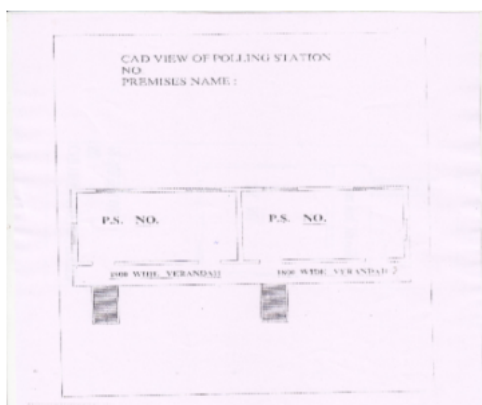

নির্বাচক নিবন্ধন আধিকারিকের স্বাক্ষর

Nazri Naksha

Google Map View

Polling Station Building Front View

Polling Station Front View

Cad View

Key MAP View

1 নাম : জবানাথ স্বামীর নাম: লক্ষন নাথ বাড়ির নং : n0051 বয়স : 74 লিঙ্গ : মহিলা	MLN1110428 ফটো উপলব্ধ	2 নাম : রাজু সরকার অন্যান্য: সুবোধ সরকার বাড়ির নং : এন0051 বয়স : 54 লিঙ্গ : পুরুষ	NCS2312023 ফটো উপলব্ধ	3 নাম : সুরজীত সাউ পিতার নাম: কালীপদ সাউ বাড়ির নং : বয়স : 25 লিঙ্গ : পুরুষ	NCS1977602 ফটো উপলব্ধ
4 নাম : মনু ধাড়া পিতার নাম: জয়দেব ধাড়া বাড়ির নং : - বয়স : 35 লিঙ্গ : পুরুষ	NCS2030914 ফটো উপলব্ধ	5 নাম : মিতালী ধাড়া স্বামীর নাম: মনু ধাড়া বাড়ির নং : - বয়স : 30 লিঙ্গ : মহিলা	NCS2030922 ফটো উপলব্ধ	6 নাম : কনিকা অধিকারী স্বামীর নাম: সমর অধিকারী বাড়ির নং : n0149 বয়স : 50 লিঙ্গ : মহিলা	MLN2143592 ফটো উপলব্ধ
7 নাম : রাহুল অধিকারী পিতার নাম: সমর অধিকারী বাড়ির নং : বয়স : 25 লিঙ্গ : পুরুষ	NCS1977495 ফটো উপলব্ধ	Q 8 নাম : প্রিয়ঙ্কা অধিকারী স্বামীর নাম: জয়েল অধিকারী বাড়ির নং : n0149 বয়স : 25 লিঙ্গ : মহিলা	UEC1869619 ফটো উপলব্ধ	9 নাম : সমর অধিকারী পিতার নাম: শ্যামাপদ অধিকারী বাড়ির নং : n0149 বয়স : 58 লিঙ্গ : পুরুষ	MLN2143980 ফটো উপলব্ধ
10 নাম : সুবর্ণা অধিকারী পিতার নাম: অচিন্ত্য অধিকারী বাড়ির নং : n0118 বয়স : 27 লিঙ্গ : মহিলা	NCS1952738 ফটো উপলব্ধ	11 নাম : প্রতিমা অধিকারী স্বামীর নাম: শম্ভুনাথ অধিকারী বাড়ির নং : n0118 বয়স : 71 লিঙ্গ : মহিলা	MLN2142743 ফটো উপলব্ধ	12 নাম : অচিন্ত্য অধিকারী পিতার নাম: শম্ভুনাথ অধিকারী বাড়ির নং : n0118 বয়স : 54 লিঙ্গ : পুরুষ	MLN1108869 ফটো উপলব্ধ
13 নাম : সীমা অধিকারী স্বামীর নাম: শোভন অধিকারী বাড়ির নং : n0118 বয়স : 52 লিঙ্গ : মহিলা	MLN1108851 ফটো উপলব্ধ	14 নাম : জুয়েল অধিকারী পিতার নাম: সমর অধিকারী বাড়ির নং : না বয়স : 35 লিঙ্গ : পুরুষ	NCS0870667 ফটো উপলব্ধ	15 নাম : সুপ্রিয়া অধিকারী মায়ের নাম: সীমা অধিকারী বাড়ির নং : এন0063 বয়স : 24 লিঙ্গ : মহিলা	NCS2479079 ফটো উপলব্ধ
16 নাম : সমীর আদক পিতার নাম: কার্তিক আদক বাড়ির নং : n0086 বয়স : 56 লিঙ্গ : পুরুষ	MLN1108893 ফটো উপলব্ধ	17 নাম : রীনা আদক স্বামীর নাম: সমীর আদক বাড়ির নং : n0086 বয়স : 56 লিঙ্গ : মহিলা	MLN1108901 ফটো উপলব্ধ	18 নাম : যীশু আদক পিতার নাম: সমীর আদক বাড়ির নং : n0263 বয়স : 32 লিঙ্গ : পুরুষ	NCS1246073 ফটো উপলব্ধ
19 নাম : বিমল আদক পিতার নাম: ফেলু আদক বাড়ির নং : n0295 বয়স : 49 লিঙ্গ : পুরুষ	NCS1582964 ফটো উপলব্ধ	20 নাম : মৌসুমী আদক স্বামীর নাম: বিমল আদক বাড়ির নং : n0362 বয়স : 33 লিঙ্গ : মহিলা	NCS1934884 ফটো উপলব্ধ	21 নাম : মৌসুমী আদক স্বামীর নাম: যীশু আদক বাড়ির নং : n0263 বয়স : 26 লিঙ্গ : মহিলা	NCS1934926 ফটো উপলব্ধ
22 নাম : গোপাল কর্মকার পিতার নাম: অমতলাল কর্মকার বাড়ির নং : n0174 বয়স : 68 লিঙ্গ : পুরুষ	MLN2946978 ফটো উপলব্ধ	23 নাম : মায়ী কর্মকার পিতার নাম: গোপাল কর্মকার বাড়ির নং : n0174 বয়স : 40 লিঙ্গ : মহিলা	MLN3893963 ফটো উপলব্ধ	24 নাম : বাপী কর্মকার পিতার নাম: গোপাল কর্মকার বাড়ির নং : n0174 বয়স : 30 লিঙ্গ : পুরুষ	NCS1582857 ফটো উপলব্ধ
25 নাম : টিংকু কোলে পিতার নাম: রবীন কোলে বাড়ির নং : n0102 বয়স : 40 লিঙ্গ : পুরুষ	NCS1245992 ফটো উপলব্ধ	26 নাম : দেবীকা কোলে স্বামীর নাম: টিংকু কোলে বাড়ির নং : n0102 বয়স : 33 লিঙ্গ : মহিলা	NCS1246008 ফটো উপলব্ধ	27 নাম : রবীন্দ্র কোলে পিতার নাম: বিপিন কোলে বাড়ির নং : n0102 বয়স : 68 লিঙ্গ : পুরুষ	MLN2146413 ফটো উপলব্ধ
28 নাম : সুস্মিতা মণ্ডল স্বামীর নাম: বলরাম মণ্ডল বাড়ির নং : নং458 বয়স : 24 লিঙ্গ : মহিলা	UAA2273761 ফটো উপলব্ধ	29 নাম : বিকাশ খেলো পিতার নাম: কার্তিক খেলো বাড়ির নং : n0110 বয়স : 40 লিঙ্গ : পুরুষ	NCS0870808 ফটো উপলব্ধ	Q 30 নাম : পিন্তু খেলো স্বামীর নাম: বিকাশ খেলো বাড়ির নং : বয়স : 30 লিঙ্গ : মহিলা	NCS1402098 ফটো উপলব্ধ