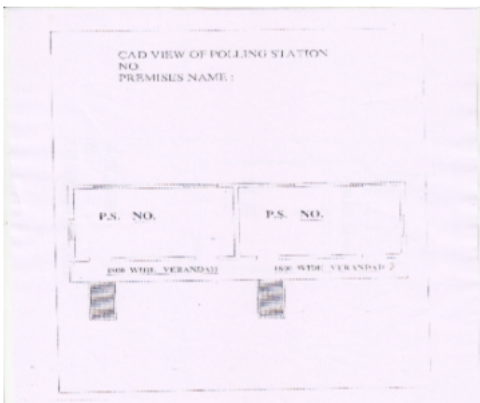

নির্বাচক নিবন্ধন আধিকারিকের স্বাক্ষর

Nazri Naksha

Google Map View

Polling Station Building Front View

Polling Station Front View

Cad View

Key MAP View

1 নাম : প্রীতি ব্যানার্জি স্বামীর নাম: নিমাই ব্যানার্জি বাড়ির নং : n0151 বয়স : 76 লিঙ্গ : মহিলা	WB/24/166/006739	ফটো উপলব্ধ	2 নাম : পল্লব ব্যানার্জি পিতার নাম: নিমাই ব্যানার্জি বাড়ির নং : n0151 বয়স : 53 লিঙ্গ : পুরুষ	WB/24/166/006099	ফটো উপলব্ধ	3 নাম : বনি ব্যানার্জী স্বামীর নাম: পল্লব ব্যানার্জী বাড়ির নং : n0151 বয়স : 42 লিঙ্গ : মহিলা	MLN2931947	ফটো উপলব্ধ
4 নাম : প্রিয়াঙ্কা দে পিতার নাম: কিঙ্কর দে বাড়ির নং : n00 বয়স : 25 লিঙ্গ : মহিলা	NCS2143485	ফটো উপলব্ধ	5 নাম : পিন্ধী সমাদ্দার স্বামীর নাম: দেবব্রত সমাদ্দার বাড়ির নং : N00 বয়স : 42 লিঙ্গ : মহিলা	NCS2227395	ফটো উপলব্ধ	6 নাম : নোতন দাস স্বামীর নাম: নিতাই দাস বাড়ির নং : n0013 বয়স : 47 লিঙ্গ : মহিলা	MLN1551480	ফটো উপলব্ধ
7 নাম : লক্ষী পান্ডা স্বামীর নাম: ভাগীরথী পান্ডা বাড়ির নং : n0282 বয়স : 50 লিঙ্গ : মহিলা	MLN1120054	ফটো উপলব্ধ	8 নাম : ছবি দাস মায়ের নাম: মলিনা মাল বাড়ির নং : n0110 বয়স : 50 লিঙ্গ : মহিলা	NCS1964162	ফটো উপলব্ধ	9 নাম : রাজকুমার শেঠ পিতার নাম: বলাই শেঠ বাড়ির নং : বয়স : 25 লিঙ্গ : পুরুষ	NCS1991439	ফটো উপলব্ধ
10 নাম : ববিতা ঘোষ হাতী স্বামীর নাম: অষ্টধর ঘোষ বাড়ির নং : 94 বয়স : 41 লিঙ্গ : মহিলা	NCS2053247	ফটো উপলব্ধ	11 নাম : দীপ্তি রায় চৌধুরী স্বামীর নাম: বাবলু রায় চৌধুরী বাড়ির নং : বয়স : 65 লিঙ্গ : মহিলা	NCS2052843	ফটো উপলব্ধ	12 নাম : দীপঙ্কর দাস মায়ের নাম: ছোবি দাস বাড়ির নং : এন0110 বয়স : 26 লিঙ্গ : পুরুষ	NCS2519502	ফটো উপলব্ধ
13 নাম : সরস্বতী অধিকারী স্বামীর নাম: প্রশান্ত অধিকারী বাড়ির নং : n0006 বয়স : 33 লিঙ্গ : মহিলা	NCS1204197	ফটো উপলব্ধ	14 নাম : মৌসুমী বাগ স্বামীর নাম: কেপ্ত বাগ বাড়ির নং : n0006 বয়স : 51 লিঙ্গ : মহিলা	NCS1671072	ফটো উপলব্ধ	15 নাম : প্রীতম অধিকারী পিতার নাম: কমল অধিকারী বাড়ির নং : n0010 বয়স : 29 লিঙ্গ : পুরুষ	NCS1558147	ফটো উপলব্ধ
16 নাম : সুদীপ অধিকারী পিতার নাম: সুকুমার অধিকারী বাড়ির নং : n0027 বয়স : 34 লিঙ্গ : পুরুষ	NCS0829515	ফটো উপলব্ধ	17 নাম : সুমনা অধিকারী পিতার নাম: জ্যোতি প্রকাশ দাস বাড়ির নং : n0311 বয়স : 42 লিঙ্গ : মহিলা	NCS1826122	ফটো উপলব্ধ	18 নাম : সোমনাথ ঘোষ পিতার নাম: বিশ্বজিত ঘোষ বাড়ির নং : n0032 বয়স : 30 লিঙ্গ : পুরুষ	NCS1557784	ফটো উপলব্ধ
19 নাম : মুন্না অধিকারী স্বামীর নাম: শান্তনু অধিকারী বাড়ির নং : n0316 বয়স : 29 লিঙ্গ : মহিলা	NCS1826171	ফটো উপলব্ধ	20 নাম : প্রদীপ অধিকারী পিতার নাম: নিতাই অধিকারী বাড়ির নং : N00 বয়স : 62 লিঙ্গ : পুরুষ	NCS2159168	ফটো উপলব্ধ	21 নাম : প্রশান্ত অধিকারী পিতার নাম: প্রদীপ অধিকারী বাড়ির নং : N00 বয়স : 42 লিঙ্গ : পুরুষ	MLN2502508	ফটো উপলব্ধ
22 নাম : রুপা অধিকারী স্বামীর নাম: প্রদীপ অধিকারী বাড়ির নং : N00 বয়স : 53 লিঙ্গ : মহিলা	NCS2159085	ফটো উপলব্ধ	23 নাম : তিয়াসা ঘোষ স্বামীর নাম: সোমনাথ ঘোষ বাড়ির নং : N0032 বয়স : 27 লিঙ্গ : মহিলা	YAF1937192	ফটো উপলব্ধ	24 নাম : ডালিয়া অধিকারী পিতার নাম: নারায়ন অধিকারী বাড়ির নং : N0164 বয়স : 24 লিঙ্গ : মহিলা	NCS2142990	ফটো উপলব্ধ
25 নাম : পার্বতী অধিকারী স্বামীর নাম: অর্পূব অধিকারী বাড়ির নং : N0108 বয়স : 25 লিঙ্গ : মহিলা	NCS2148252	ফটো উপলব্ধ	26 নাম : অর্পূব অধিকারী পিতার নাম: বাপী অধিকারী বাড়ির নং : n0108 বয়স : 27 লিঙ্গ : পুরুষ	NCS1826031	ফটো উপলব্ধ	27 নাম : পূর্ণিমা অধিকারী স্বামীর নাম: সুকুমার অধিকারী বাড়ির নং : n0027 বয়স : 51 লিঙ্গ : মহিলা	WB/24/166/006601	ফটো উপলব্ধ
28 নাম : দোলা অধিকারী স্বামীর নাম: গৌতম অধিকারী বাড়ির নং : n0027 বয়স : 51 লিঙ্গ : মহিলা	WB/24/166/006495	ফটো উপলব্ধ	29 নাম : গৌতম অধিকারী পিতার নাম: নিমাই অধিকারী বাড়ির নং : n0027 বয়স : 59 লিঙ্গ : পুরুষ	WB/24/166/006191	ফটো উপলব্ধ	30 নাম : শান্তি অধিকারী স্বামীর নাম: নিমাই অধিকারী বাড়ির নং : n0027 বয়স : 81 লিঙ্গ : মহিলা	WB/24/166/006496	ফটো উপলব্ধ