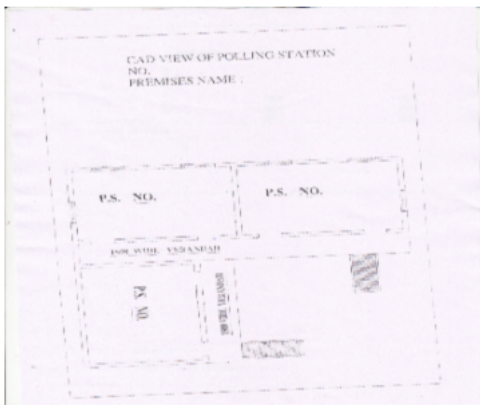

নির্বাচক নিবন্ধন আধিকারিকের স্বাক্ষর

Nazri Naksha

Google Map View

Polling Station Building Front View

Polling Station Front View

Cad View

Key MAP View

1 নাম : রাবিয়া বেগম সরদার স্বামীর নাম : মনিরুল সরদার বাড়ির নং : n0035 বয়স : 33 লিঙ্গ : মহিলা	NCS1705292	2 নাম : রওশনারা বেগম সরদার স্বামীর নাম : মোস্তাক হোসেন সরদার বাড়ির নং : n0068 বয়স : 56 লিঙ্গ : মহিলা	WB/24/166/339296	#2 3 নাম : রেশমা খাতুন স্বামীর নাম : মাসহুর আলম সর্দার বাড়ির নং : n0085 বয়স : 31 লিঙ্গ : মহিলা	NCS1705243
4 নাম : সামিউল হাসান সরদার পিতার নাম : আবু ওবায়দা সরদার বাড়ির নং : n0064 বয়স : 28 লিঙ্গ : পুরুষ	NCS1705235	5 নাম : সারিকা বেগম স্বামীর নাম : আনারুল ইসলাম সরদার বাড়ির নং : n0064 বয়স : 32 লিঙ্গ : মহিলা	NCS1705227	6 নাম : ফারহীন সুলতানা পিতার নাম : আইমেদ রসুল সরদার বাড়ির নং : n0034 বয়স : 28 লিঙ্গ : মহিলা	NCS1705219
7 নাম : রুকসোনা বেগম সেখ স্বামীর নাম : সেখ মহঃ মহসীন বাড়ির নং : এন09 বয়স : 51 লিঙ্গ : মহিলা	MLN3462447	8 নাম : চামেলি চম্পা বেগম স্বামীর নাম : জাবেদ খান বাড়ির নং : n0057 বয়স : 29 লিঙ্গ : মহিলা	NCS1705177	9 নাম : আবুল হাসান মল্লিক পিতার নাম : আবু তালেব মল্লিক বাড়ির নং : n0062 বয়স : 30 লিঙ্গ : পুরুষ	NCS1586890
10 নাম : ইমরান হোসেন সেখ পিতার নাম : মফিজুল সেখ বাড়ির নং : n0133 বয়স : 32 লিঙ্গ : পুরুষ	NCS1250679	11 নাম : সিরাজ আলি সরদার পিতার নাম : সমসের হুদা সরদার বাড়ির নং : n0048 বয়স : 53 লিঙ্গ : পুরুষ	NCS2083632	12 নাম : সামিম আখতার সরদার পিতার নাম : আসমাত দৌলত সরদার বাড়ির নং : বয়স : 32 লিঙ্গ : পুরুষ	NCS1408186
13 নাম : মহঃ নিজামউদ্দিন সরদার পিতার নাম : আসমাত দৌলত সরদার বাড়ির নং : n0047 বয়স : 35 লিঙ্গ : পুরুষ	NCS0874941	14 নাম : ছবি রানী খাতুন পিতার নাম : সহিদুল ইসলাম সরদার বাড়ির নং : n0047 বয়স : 31 লিঙ্গ : মহিলা	NCS1408210	15 নাম : মারুফা বেগম স্বামীর নাম : সফিকুল ইসলাম সরদার বাড়ির নং : n0047 বয়স : 46 লিঙ্গ : মহিলা	NCS1006352
16 নাম : সরদার জমিলা স্বামীর নাম : আসমাত দৌলত সরদার বাড়ির নং : n0047 বয়স : 58 লিঙ্গ : মহিলা	NCS2117240	17 নাম : মানোয়ারা খাতুন পিতার নাম : সুলতান আলি সরদার বাড়ির নং : n0037 বয়স : 33 লিঙ্গ : মহিলা	NCS1587112	18 নাম : মেরিনা সরদার স্বামীর নাম : রেজাউল সরদার বাড়ির নং : n0037 বয়স : 33 লিঙ্গ : মহিলা	NCS1252238
19 নাম : রেজাউল সরদার পিতার নাম : সুলতান আলি সরদার বাড়ির নং : n0037 বয়স : 43 লিঙ্গ : পুরুষ	MLN3463247	20 নাম : রোকিয়া সরদার স্বামীর নাম : গোলজার আলি সরদার বাড়ির নং : n0035 বয়স : 71 লিঙ্গ : মহিলা	NCS2083459	21 নাম : সরদার রিজিয়া স্বামীর নাম : সহিদুল ইসলাম বাড়ির নং : n0047 বয়স : 71 লিঙ্গ : মহিলা	WB/24/166/339220
22 নাম : বাসিরা খাতুন মায়ের নাম : রাহিলা বেগম বাড়ির নং : n0046 বয়স : 34 লিঙ্গ : মহিলা	NCS1408269	23 নাম : জিয়াবুল সরদার মায়ের নাম : রাহিলা বেগম বাড়ির নং : n0046 বয়স : 40 লিঙ্গ : পুরুষ	NCS1408244	24 নাম : ইনজামুল হক সরদার পিতার নাম : মাহাতাব উদ্দিন সরদার বাড়ির নং : n0045 বয়স : 29 লিঙ্গ : পুরুষ	NCS1586692
25 নাম : রুকসাদ সরদার স্বামীর নাম : মোঃ কাইয়ুম বাড়ির নং : n0045 বয়স : 33 লিঙ্গ : মহিলা	NCS1408194	26 নাম : রাজিবুল সরদার পিতার নাম : কদম রসুল সরদার বাড়ির নং : n0034 বয়স : 29 লিঙ্গ : পুরুষ	NCS1586726	27 নাম : মোহঃ কাইয়ুম সরদার পিতার নাম : আহসানউল্লা সরদার বাড়ির নং : n0045 বয়স : 40 লিঙ্গ : পুরুষ	MLN3463312
28 নাম : আলোমারা বেগম সরদার স্বামীর নাম : আহমাদুল্লা সরদার বাড়ির নং : n0045 বয়স : 39 লিঙ্গ : মহিলা	NCS1408202	29 নাম : আহমাদুল্লা সরদার পিতার নাম : আহসানউল্লা সরদার বাড়ির নং : n0045 বয়স : 45 লিঙ্গ : পুরুষ	MLN3463189	30 নাম : সরদার হাদিসোমনেসা স্বামীর নাম : আহসানউল্লা বাড়ির নং : n0045 বয়স : 61 লিঙ্গ : মহিলা	NCS2624963