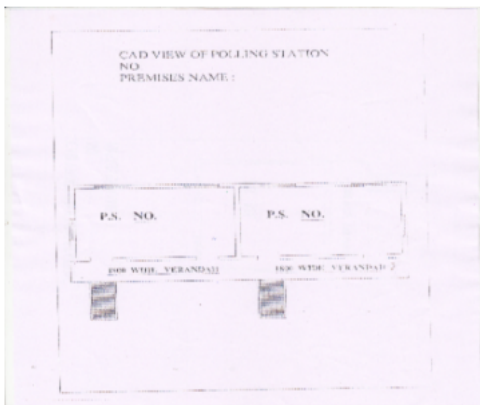

নির্বাচক নিবন্ধন আধিকারিকের স্বাক্ষর

Nazri Naksha

Google Map View

Polling Station Building Front View

Polling Station Front View

Cad View

Key MAP View

বিধানসভা নির্বাচনক্ষেত্রের নং, নাম : 184-ডোমজুড়
ভাগ নং, নাম : 1-মুন্সিভাঙ্গা পশ্চিম সরদারপাড়া (অংশ)