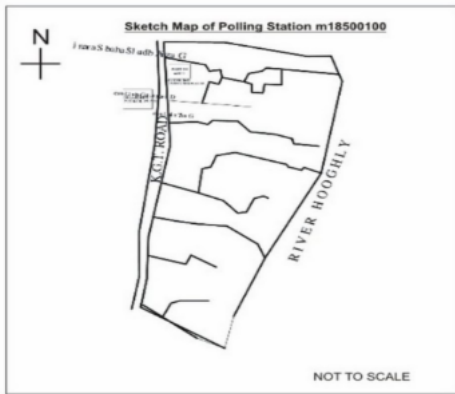

নির্বাচক নিবন্ধন আধিকারিকের স্বাক্ষর

Nazri Naksha

Google Map View

Polling Station Building Front View

Polling Station Front View

Cad View

Key MAP View

1 নাম : মমী দেবী স্বামীর নাম : উমেশ যাদব বাড়ির নং : n0443 বয়স : 40 লিঙ্গ : মহিলা	SVG2307692 ফটো উপলব্ধ	2 নাম : দুর্গাবতী দেবী পিতার নাম : রামাশীষ পন্ডিড বাড়ির নং : n0453 বয়স : 45 লিঙ্গ : মহিলা	SVG2307890 ফটো উপলব্ধ	3 নাম : রিকু দেবী স্বামীর নাম : অশোক কুমার বাড়ির নং : n0486 বয়স : 40 লিঙ্গ : মহিলা	SVG2308229 ফটো উপলব্ধ
4 নাম : অঞ্জলি কুমারী মায়ের নাম : দুর্গাবতী দেবী বাড়ির নং : 63 বয়স : 22 লিঙ্গ : মহিলা	SVG2887354 ফটো উপলব্ধ	5 নাম : ফুল্যা দেবী স্বামীর নাম : নেপাল তাঁতী বাড়ির নং : n0413 বয়স : 46 লিঙ্গ : মহিলা	SVG2307288 ফটো উপলব্ধ	6 নাম : অনিতা দেবী স্বামীর নাম : সন্তোষ মাহাভো বাড়ির নং : n0548 বয়স : 33 লিঙ্গ : মহিলা	SVG2466779 ফটো উপলব্ধ
7 নাম : অনিমা মালিক (দে) স্বামীর নাম : কার্তিক দে বাড়ির নং : n0362 বয়স : 42 লিঙ্গ : মহিলা	SVG1907872 ফটো উপলব্ধ	8 নাম : সৈকত আচার্য্য পিতার নাম : শ্যামল আচার্য্য বাড়ির নং : 20 বয়স : 32 লিঙ্গ : পুরুষ	SVG1907880 ফটো উপলব্ধ	9 নাম : শ্যামল আচার্য্য পিতার নাম : সীতানাথ আচার্য্য বাড়ির নং : n0517 বয়স : 38 লিঙ্গ : পুরুষ	GVK1780881 ফটো উপলব্ধ
10 নাম : মিতু আচার্য্য স্বামীর নাম : শ্যামল আচার্য্য বাড়ির নং : 20 বয়স : 56 লিঙ্গ : মহিলা	SVG1388412 ফটো উপলব্ধ	11 নাম : সোমা আচার্য্য পিতার নাম : শ্যামল আচার্য্য বাড়ির নং : 20 বয়স : 34 লিঙ্গ : মহিলা	SVG1630144 ফটো উপলব্ধ	12 নাম : শিল্পী আচার্য্য স্বামীর নাম : সৈকত আচার্য্য বাড়ির নং : 20 বয়স : 33 লিঙ্গ : মহিলা	SVG2307106 ফটো উপলব্ধ
13 নাম : কিরণ ওবা স্বামীর নাম : তরুন কুমার ওবা বাড়ির নং : 68 বয়স : 34 লিঙ্গ : মহিলা	SVG2191138 ফটো উপলব্ধ	14 নাম : তরুন কুমার ওবা পিতার নাম : বিহারী ওবা বাড়ির নং : 68 বয়স : 44 লিঙ্গ : পুরুষ	GVK1807262 ফটো উপলব্ধ	15 নাম : অরুন কুমার ওজা পিতার নাম : বিহারী ওজা বাড়ির নং : 20 বয়স : 47 লিঙ্গ : পুরুষ	SVG1907971 ফটো উপলব্ধ
16 নাম : চানা ওড়া পিতার নাম : ওক্রা ওড়া বাড়ির নং : n0847 বয়স : 68 লিঙ্গ : মহিলা	SVG1907575 ফটো উপলব্ধ	17 নাম : চম্পা ওড়া পিতার নাম : ওক্রা ওড়া বাড়ির নং : 12 বয়স : 33 লিঙ্গ : মহিলা	SVG2446201 ফটো উপলব্ধ	18 নাম : পলি কংস বনিক স্বামীর নাম : সুজন কংস বনিক বাড়ির নং : 16 বয়স : 33 লিঙ্গ : মহিলা	SVG1907559 ফটো উপলব্ধ
19 নাম : অনৌম্মা মিত্রা পিতার নাম : সুবীর কুমার মিত্রা বাড়ির নং : 28 বয়স : 30 লিঙ্গ : মহিলা	SVG2049682 ফটো উপলব্ধ	20 নাম : শুভম কংস বনিক পিতার নাম : গোপাল কংস বনিক বাড়ির নং : 16 বয়স : 31 লিঙ্গ : পুরুষ	SVG2049906 ফটো উপলব্ধ	21 নাম : সুজন কংসবনিক পিতার নাম : ফনীভূষণ কংসবনিক বাড়ির নং : 21 বয়স : 44 লিঙ্গ : পুরুষ	GVK2681195 ফটো উপলব্ধ
22 নাম : বৃন্দা কংসবনিক স্বামীর নাম : রাজু কংসবনিক বাড়ির নং : n0004 বয়স : 54 লিঙ্গ : মহিলা	WB/26/179/279502 ফটো উপলব্ধ	23 নাম : রাজু কংসবনিক পিতার নাম : ফনীভূষণ কংসবনিক বাড়ির নং : n0004 বয়স : 56 লিঙ্গ : পুরুষ	WB/26/179/279501 ফটো উপলব্ধ	24 নাম : সন্ধ্যা কংসবনিক স্বামীর নাম : গোপাল কংসবনিক বাড়ির নং : 73 বয়স : 56 লিঙ্গ : মহিলা	WB/26/179/279216 ফটো উপলব্ধ
25 নাম : গোপাল কংসবনিক পিতার নাম : ফনীভূষণ কংসবনিক বাড়ির নং : n0004 বয়স : 61 লিঙ্গ : পুরুষ	WB/26/179/279570 ফটো উপলব্ধ	26 নাম : দুর্গামনি কংসবনিক স্বামীর নাম : ফনীভূষণ কংসবনিক বাড়ির নং : n0004 বয়স : 79 লিঙ্গ : মহিলা	WB/26/179/279441 ফটো উপলব্ধ	27 নাম : পূজা কংসবনিক পিতার নাম : রাজু কংসবনিক বাড়ির নং : 16 বয়স : 24 লিঙ্গ : মহিলা	SVG2664100 ফটো উপলব্ধ
28 নাম : সুনীল কুমার পিতার নাম : কেদারনাথ কেশরী বাড়ির নং : n0528 বয়স : 51 লিঙ্গ : পুরুষ	SVG2411650 ফটো উপলব্ধ	29 নাম : অঞ্জু কর স্বামীর নাম : মলিন চন্দ্র কর বাড়ির নং : 6/2 বয়স : 75 লিঙ্গ : মহিলা	GVK2974996 ফটো উপলব্ধ	30 নাম : শঙ্কর কুমার পিতার নাম : সুরেন কর্মকার বাড়ির নং : n0400 বয়স : 72 লিঙ্গ : পুরুষ	SVG2307114 ফটো উপলব্ধ