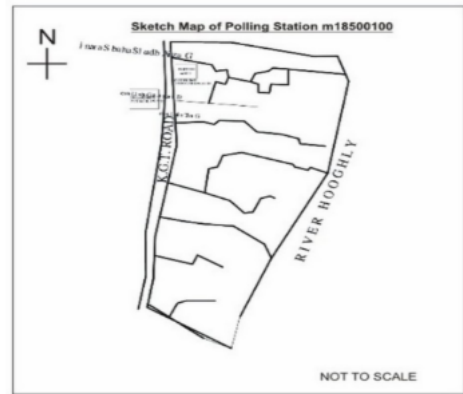

নির্বাচক নিবন্ধন আধিকারিকের স্বাক্ষর

Nazri Naksha

Google Map View

Polling Station Building Front View

Polling Station Front View

Cad View

Key MAP View

1 নাম : মমী দেবী স্বামীর নাম : উমেশ যাদব বাড়ির নং : n0443 বয়স : 40 লিঙ্গ : মহিলা	SVG2307692 ফটো উপলব্ধ	2 নাম : দুর্গাবতী দেবী পিতার নাম : রামাশীষ পন্ডিড বাড়ির নং : n0453 বয়স : 45 লিঙ্গ : মহিলা	SVG2307890 ফটো উপলব্ধ	3 নাম : রিকু দেবী স্বামীর নাম : অশোক কুমার বাড়ির নং : n0486 বয়স : 40 লিঙ্গ : মহিলা	SVG2308229 ফটো উপলব্ধ
4 নাম : অঞ্জলি কুমারী মায়ের নাম : দুর্গাবতী দেবী বাড়ির নং : 63 বয়স : 22 লিঙ্গ : মহিলা	SVG2887354 ফটো উপলব্ধ	5 নাম : ফুল্যা দেবী স্বামীর নাম : নেপাল তাঁতী বাড়ির নং : n0413 বয়স : 46 লিঙ্গ : মহিলা	SVG2307288 ফটো উপলব্ধ	6 নাম : অনিতা দেবী স্বামীর নাম : সন্তোষ মাহাভো বাড়ির নং : n0548 বয়স : 33 লিঙ্গ : মহিলা	SVG2466779 ফটো উপলব্ধ
7 নাম : অনিমা মালিক (দে) স্বামীর নাম : কার্তিক দে বাড়ির নং : n0362 বয়স : 42 লিঙ্গ : মহিলা	SVG1907872 ফটো উপলব্ধ	8 নাম : সৈকত আচার্য্য পিতার নাম : শ্যামল আচার্য্য বাড়ির নং : 20 বয়স : 32 লিঙ্গ : পুরুষ	SVG1907880 ফটো উপলব্ধ	9 নাম : শ্যামল আচার্য্য পিতার নাম : সীতানাথ আচার্য্য বাড়ির নং : n0517 বয়স : 38 লিঙ্গ : পুরুষ	GVK1780881 ফটো উপলব্ধ
10 নাম : মিতু আচার্য্য স্বামীর নাম : শ্যামল আচার্য্য বাড়ির নং : 20 বয়স : 56 লিঙ্গ : মহিলা	SVG1388412 ফটো উপলব্ধ	11 নাম : সোমা আচার্য্য পিতার নাম : শ্যামল আচার্য্য বাড়ির নং : 20 বয়স : 34 লিঙ্গ : মহিলা	SVG1630144 ফটো উপলব্ধ	12 নাম : শিল্পী আচার্য্য স্বামীর নাম : সৈকত আচার্য্য বাড়ির নং : 20 বয়স : 33 লিঙ্গ : মহিলা	SVG2307106 ফটো উপলব্ধ
13 নাম : কিরণ ওবা স্বামীর নাম : তরুন কুমার ওবা বাড়ির নং : 68 বয়স : 34 লিঙ্গ : মহিলা	SVG2191138 ফটো উপলব্ধ	14 নাম : তরুন কুমার ওবা পিতার নাম : বিহারী ওবা বাড়ির নং : 68 বয়স : 44 লিঙ্গ : পুরুষ	GVK1807262 ফটো উপলব্ধ	15 নাম : অরুন কুমার ওজা পিতার নাম : বিহারী ওজা বাড়ির নং : 20 বয়স : 47 লিঙ্গ : পুরুষ	SVG1907971 ফটো উপলব্ধ
16 নাম : চানা ওড়া পিতার নাম : ওক্রা ওড়া বাড়ির নং : n0847 বয়স : 68 লিঙ্গ : মহিলা	SVG1907575 ফটো উপলব্ধ	17 নাম : চম্পা ওড়া পিতার নাম : ওক্রা ওড়া বাড়ির নং : 12 বয়স : 33 লিঙ্গ : মহিলা	SVG2446201 ফটো উপলব্ধ	18 নাম : পলি কংস বনিক স্বামীর নাম : সুজন কংস বনিক বাড়ির নং : 16 বয়স : 33 লিঙ্গ : মহিলা	SVG1907559 ফটো উপলব্ধ
19 নাম : অনৌম্মা মিত্রা পিতার নাম : সুবীর কুমার মিত্রা বাড়ির নং : 28 বয়স : 30 লিঙ্গ : মহিলা	SVG2049682 ফটো উপলব্ধ	20 নাম : শুভম কংস বনিক পিতার নাম : গোপাল কংস বনিক বাড়ির নং : 16 বয়স : 31 লিঙ্গ : পুরুষ	SVG2049906 ফটো উপলব্ধ	21 নাম : সুজন কংসবনিক পিতার নাম : ফনীভূষণ কংসবনিক বাড়ির নং : 21 বয়স : 44 লিঙ্গ : পুরুষ	GVK2681195 ফটো উপলব্ধ
22 নাম : বৃন্দা কংসবনিক স্বামীর নাম : রাজু কংসবনিক বাড়ির নং : n0004 বয়স : 54 লিঙ্গ : মহিলা	WB/26/179/279502 ফটো উপলব্ধ	23 নাম : রাজু কংসবনিক পিতার নাম : ফনীভূষণ কংসবনিক বাড়ির নং : n0004 বয়স : 56 লিঙ্গ : পুরুষ	WB/26/179/279501 ফটো উপলব্ধ	24 নাম : সন্ধ্যা কংসবনিক স্বামীর নাম : গোপাল কংসবনিক বাড়ির নং : 73 বয়স : 56 লিঙ্গ : মহিলা	WB/26/179/279216 ফটো উপলব্ধ
25 নাম : গোপাল কংসবনিক পিতার নাম : ফনীভূষণ কংসবনিক বাড়ির নং : n0004 বয়স : 61 লিঙ্গ : পুরুষ	WB/26/179/279570 ফটো উপলব্ধ	26 নাম : দুর্গামনি কংসবনিক স্বামীর নাম : ফনীভূষণ কংসবনিক বাড়ির নং : n0004 বয়স : 79 লিঙ্গ : মহিলা	WB/26/179/279441 ফটো উপলব্ধ	27 নাম : পূজা কংসবনিক পিতার নাম : রাজু কংসবনিক বাড়ির নং : 16 বয়স : 24 লিঙ্গ : মহিলা	SVG2664100 ফটো উপলব্ধ
28 নাম : সুনীল কুমার পিতার নাম : কেদারনাথ কেশরী বাড়ির নং : n0528 বয়স : 51 লিঙ্গ : পুরুষ	SVG2411650 ফটো উপলব্ধ	29 নাম : অঞ্জু কর স্বামীর নাম : মলিন চন্দ্র কর বাড়ির নং : 6/2 বয়স : 75 লিঙ্গ : মহিলা	GVK2974996 ফটো উপলব্ধ	30 নাম : শঙ্কর কুমার পিতার নাম : সুরেন কর্মকার বাড়ির নং : n0400 বয়স : 72 লিঙ্গ : পুরুষ	SVG2307114 ফটো উপলব্ধ