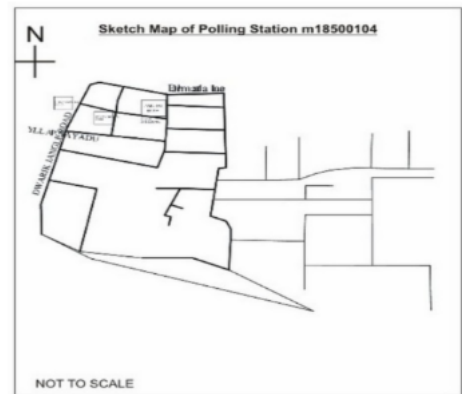

Key MAP View