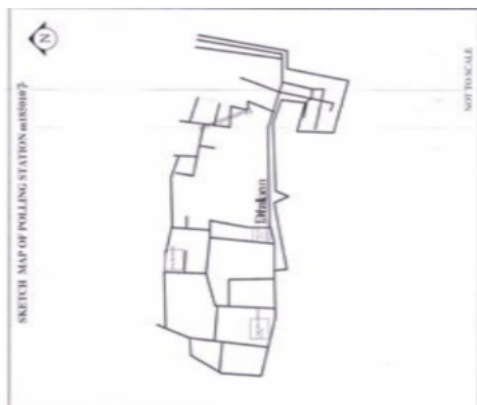

Nazri Naksha