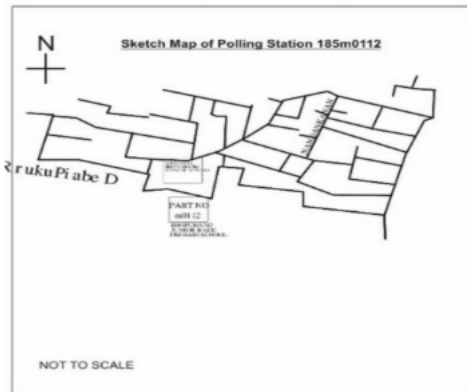

নির্বাচক নিবন্ধন আধিকারিকের স্বাক্ষর

Nazri Naksha

Google Map View

Polling Station Building Front View

Polling Station Front View

Cad View

Key MAP View

1 নাম : গীতা বসাক স্বামীর নাম : পুনম দেবী বাড়ির নং : 3 বয়স : 43 লিঙ্গ : মহিলা	SMD0387019 ফটো উপলব্ধ	2 নাম : জিনিয়া বসাক স্বামীর নাম : সুবির কুমার বসাক বাড়ির নং : 3ড ফ্লোর ফ্ল্যাট 2 বয়স : 44 লিঙ্গ : মহিলা	GGC3381167 ফটো উপলব্ধ	# 3 নাম : পুনম দেবী স্বামীর নাম : শ্যাম সুন্দর শর্মা বাড়ির নং : 3রোড ফ্লোর ফ্ল্যাট -সি1 বয়স : 59 লিঙ্গ : মহিলা	TEG0024943 ফটো উপলব্ধ
# 4 নাম : রাজীব কুমার পিতার নাম : শ্যাম সুন্দর শর্মা বাড়ির নং : 3রোড ফ্লোর ফ্ল্যাট - সি1 বয়স : 36 লিঙ্গ : পুরুষ	SVG2541829 ফটো উপলব্ধ	5 নাম : সাথী সাহা স্বামীর নাম : সনায় সাহা বাড়ির নং : 12/3 বয়স : 35 লিঙ্গ : মহিলা	ZTA1564467 ফটো উপলব্ধ	6 নাম : আদিত্য পাণ্ডে পিতার নাম : রাম কুমার পাণ্ডে বাড়ির নং : 13 বয়স : 25 লিঙ্গ : পুরুষ	SVG2497279 ফটো উপলব্ধ
7 নাম : ঈশিতা চক্রবর্তী পিতার নাম : নারায়ণ চক্রবর্তী বাড়ির নং : 16 বয়স : 27 লিঙ্গ : মহিলা	SVG2495372 ফটো উপলব্ধ	8 নাম : অভিষেক শর্মা পিতার নাম : শ্যাম সুন্দর শর্মা বাড়ির নং : 16 বয়স : 28 লিঙ্গ : পুরুষ	SVG2497295 ফটো উপলব্ধ	9 নাম : শ্বেতা শর্মা পিতার নাম : শ্যাম সুন্দর শর্মা বাড়ির নং : 16 বয়স : 28 লিঙ্গ : মহিলা	SVG2497303 ফটো উপলব্ধ
10 নাম : নিতু সিং স্বামীর নাম : রাজ কুমার সিং বাড়ির নং : 16 বয়স : 35 লিঙ্গ : মহিলা	NSR1849074 ফটো উপলব্ধ	11 নাম : সৌরভ কুমার ভগত পিতার নাম : শৈলেন্দ্র কুমার ভগত বাড়ির নং : 17 বয়স : 26 লিঙ্গ : পুরুষ	SVG2497329 ফটো উপলব্ধ	12 নাম : বিজয়া সাহা পিতার নাম : শ্যামল চন্দ্র সাহা বাড়ির নং : 17 বয়স : 24 লিঙ্গ : মহিলা	SVG2660389 ফটো উপলব্ধ
13 নাম : সোমা চক্রবর্তী স্বামীর নাম : অরুণাংশু চক্রবর্তী বাড়ির নং : 18 বয়স : 42 লিঙ্গ : মহিলা	DKN4611091 ফটো উপলব্ধ	14 নাম : রবীন্দ্র রাজবংশী পিতার নাম : কালিপদ রাজবংশী বাড়ির নং : 20 বয়স : 46 লিঙ্গ : পুরুষ	SVG1635085 ফটো উপলব্ধ	15 নাম : পূর্ণিমা রাজবংশী স্বামীর নাম : রবীন্দ্র রাজবংশী বাড়ির নং : 20 বয়স : 42 লিঙ্গ : মহিলা	SVG1396381 ফটো উপলব্ধ
16 নাম : রিমি রাজবংশী পিতার নাম : রবীন্দ্র রাজবংশী বাড়ির নং : 20 বয়স : 21 লিঙ্গ : মহিলা	SVG2886513 ফটো উপলব্ধ	17 নাম : মধুমিতা মুখার্জী স্বামীর নাম : হীরক কুমার মুখার্জী বাড়ির নং : 20/P/8/1 বয়স : 48 লিঙ্গ : মহিলা	MLN2173714 ফটো উপলব্ধ	18 নাম : কৌশিক ব্যানার্জী পিতার নাম : অজিত ব্যানার্জী বাড়ির নং : 23 বয়স : 41 লিঙ্গ : পুরুষ	GVK2697548 ফটো উপলব্ধ
19 নাম : লিপি ভৌমিক স্বামীর নাম : তাপস ভৌমিক বাড়ির নং : 24/3 বয়স : 58 লিঙ্গ : মহিলা	SVG1244706 ফটো উপলব্ধ	20 নাম : তুষা ভৌমিক মায়ের নাম : লিপি ভৌমিক বাড়ির নং : 24/3 বয়স : 23 লিঙ্গ : মহিলা	SVG2867661 ফটো উপলব্ধ	21 নাম : মদনেশ্বরনাথ সিং পিতার নাম : রামচন্দ্র সিং বাড়ির নং : 25 বয়স : 66 লিঙ্গ : পুরুষ	WB/24/162/573617 ফটো উপলব্ধ
22 নাম : বিভা সিং স্বামীর নাম : মদনেশ্বরনাথ সিং বাড়ির নং : 25 বয়স : 59 লিঙ্গ : মহিলা	WB/24/162/573632 ফটো উপলব্ধ	23 নাম : প্রসুন কুমার সিং পিতার নাম : মদনেশ্বরনাথ সিং বাড়ির নং : 25 বয়স : 38 লিঙ্গ : পুরুষ	CHX3616489 ফটো উপলব্ধ	24 নাম : কুসুম কুমারী পিতার নাম : আপাতি মহাপাত্র বাড়ির নং : 28/1 বয়স : 48 লিঙ্গ : মহিলা	GVK2520633 ফটো উপলব্ধ
25 নাম : স্বপন কুমার দাস পিতার নাম : দুলাল দাস বাড়ির নং : 28/1 বয়স : 61 লিঙ্গ : পুরুষ	WB/21/145/114772 ফটো উপলব্ধ	26 নাম : অভিষেক দাস পিতার নাম : স্বপন কুমার দাস বাড়ির নং : 28/1 বয়স : 38 লিঙ্গ : পুরুষ	PGH2517720 ফটো উপলব্ধ	27 নাম : অরিন্দম দাস পিতার নাম : স্বপন কুমার দাস বাড়ির নং : 28/1 বয়স : 35 লিঙ্গ : পুরুষ	SVG1635267 ফটো উপলব্ধ
28 নাম : শোভা দেবী মিশ্র স্বামীর নাম : নগেন্দ্র মিশ্র বাড়ির নং : 28/1 বয়স : 66 লিঙ্গ : মহিলা	SVG1396175 ফটো উপলব্ধ	29 নাম : মনিভূষণ মিশ্র পিতার নাম : নগেন্দ্র মিশ্র বাড়ির নং : 28/1 বয়স : 45 লিঙ্গ : পুরুষ	SVG1396167 ফটো উপলব্ধ	30 নাম : রবিভূষণ মিশ্র পিতার নাম : নগেন্দ্র মিশ্র বাড়ির নং : 28/1 বয়স : 41 লিঙ্গ : পুরুষ	SVG1396159 ফটো উপলব্ধ