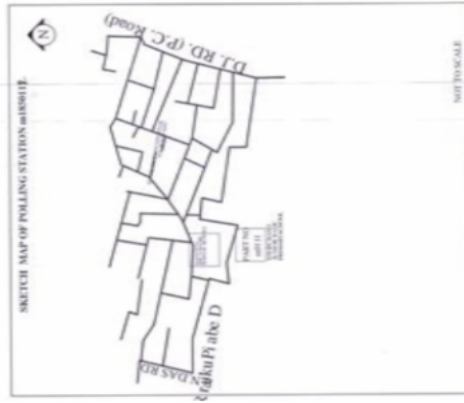

Nazri Naksha