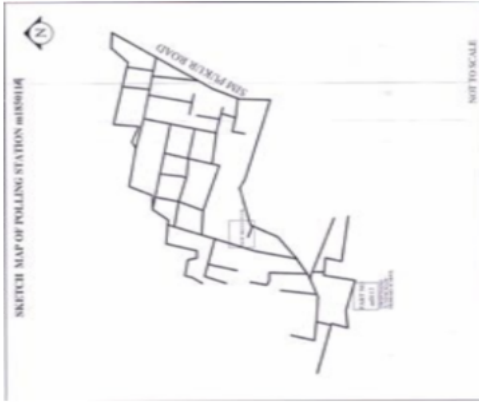

Nazri Naksha