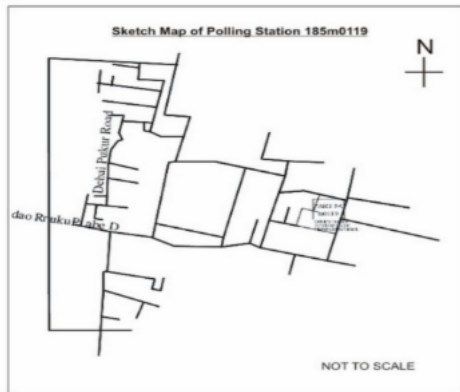

নির্বাচক নিবন্ধন আধিকারিকের স্বাক্ষর

Nazri Naksha

Google Map View

Polling Station Building Front View

Polling Station Front View

Cad View

Key MAP View

1 নাম : রানী জালুকা পিতার নাম: জগদীশ প্রসাদ জালুকা বাড়ির নং : n0401 বয়স : 29 লিঙ্গ : মহিলা	SVG2415677 ফটো উপলব্ধ	2 নাম : লালবাহাদুর প্রসাদ পিতার নাম: গনরী প্রসাদ বাড়ির নং : n0421 বয়স : 55 লিঙ্গ : পুরুষ	WB/24/163/276063 ফটো উপলব্ধ	3 নাম : মৌসুমী রায় পিতার নাম: মোহিত লাল রায় বাড়ির নং : n0156 বয়স : 38 লিঙ্গ : মহিলা	GVK2980613 ফটো উপলব্ধ
4 নাম : ইতিকা বসু স্বামীর নাম: সুব্রত বসু বাড়ির নং : 1 বয়স : 52 লিঙ্গ : মহিলা	GVK2371656 ফটো উপলব্ধ	5 নাম : প্রিয়রঞ্জন চৌধুরী পিতার নাম: গৌড়চন্দ্র চৌধুরী বাড়ির নং : 1 বয়স : 67 লিঙ্গ : পুরুষ	GVK3443595 ফটো উপলব্ধ	6 নাম : চন্দ্রা রায় স্বামীর নাম: দিলীপ রায় বাড়ির নং : 2 বয়স : 69 লিঙ্গ : মহিলা	WB/26/179/486233 ফটো উপলব্ধ
7 নাম : পল্লব রায় পিতার নাম: প্রদীপ রায় বাড়ির নং : 2 বয়স : 35 লিঙ্গ : পুরুষ	SVG1637875 ফটো উপলব্ধ	8 নাম : প্রসুন রায় পিতার নাম: প্রদীপ রায় বাড়ির নং : 2 বয়স : 35 লিঙ্গ : পুরুষ	SVG1399567 ফটো উপলব্ধ	9 নাম : সূতিকনা সাহা স্বামীর নাম: নিখিল চন্দ্র সাহা বাড়ির নং : 2 বয়স : 75 লিঙ্গ : মহিলা	SVG2197366 ফটো উপলব্ধ
10 নাম : নিখিল চন্দ্র সাহা পিতার নাম: ননী গোপাল সাহা বাড়ির নং : 2 বয়স : 68 লিঙ্গ : পুরুষ	SVG2197374 ফটো উপলব্ধ	11 নাম : প্রিয়ান্বিতা সাহা পিতার নাম: নিখিল চন্দ্র সাহা বাড়ির নং : 2 বয়স : 31 লিঙ্গ : মহিলা	SVG2197325 ফটো উপলব্ধ	12 নাম : পাপিয়া সাহা পিতার নাম: নিখিল চন্দ্র সাহা বাড়ির নং : 2 বয়স : 31 লিঙ্গ : মহিলা	SVG2197333 ফটো উপলব্ধ
13 নাম : রমেশ কুমার রাঠী পিতার নাম: মুরালীধর রাঠী বাড়ির নং : 2(A) বয়স : 59 লিঙ্গ : পুরুষ	SVG1914753 ফটো উপলব্ধ	14 নাম : শীলা রাঠী স্বামীর নাম: রমেশ কুমার রাঠী বাড়ির নং : 2(A) বয়স : 54 লিঙ্গ : মহিলা	SVG1914761 ফটো উপলব্ধ	15 নাম : আশীষ রাঠী পিতার নাম: রমেশ রাঠী বাড়ির নং : 2/a বয়স : 35 লিঙ্গ : পুরুষ	SVG1637099 ফটো উপলব্ধ
16 নাম : দেবশীষ রায় মায়ের নাম: রেখা রায় বাড়ির নং : 2/A বয়স : 47 লিঙ্গ : পুরুষ	GVK1756410 ফটো উপলব্ধ	17 নাম : মিতালী রায় স্বামীর নাম: দেবশীষ রায় বাড়ির নং : 2/A বয়স : 42 লিঙ্গ : মহিলা	GVK2914059 ফটো উপলব্ধ	18 নাম : ডলি চক্রবর্তী স্বামীর নাম: অরুণ চক্রবর্তী বাড়ির নং : 3 বয়স : 70 লিঙ্গ : মহিলা	SVG2821437 ফটো উপলব্ধ
19 নাম : বুদ্ধদেব চক্রবর্তী পিতার নাম: অরুণলাল চক্রবর্তী বাড়ির নং : 3 বয়স : 46 লিঙ্গ : পুরুষ	GVK1756584 ফটো উপলব্ধ	20 নাম : শুধীরা চক্রবর্তী পিতার নাম: নির্মল চক্রবর্তী বাড়ির নং : 3/1 বয়স : 52 লিঙ্গ : পুরুষ	SVG2666592 ফটো উপলব্ধ	21 নাম : সুধীর কান্তি দে পিতার নাম: প্রতাপ চন্দ্র দে বাড়ির নং : 3/1 বয়স : 70 লিঙ্গ : পুরুষ	SVG2665701 ফটো উপলব্ধ
22 নাম : মাধুরী দে স্বামীর নাম: সুধীর কান্তি দে বাড়ির নং : 3/1 বয়স : 69 লিঙ্গ : মহিলা	SVG2665677 ফটো উপলব্ধ	23 নাম : অজিত নন্দী পিতার নাম: মনোমন্ড নন্দী বাড়ির নং : 3/1 বয়স : 75 লিঙ্গ : পুরুষ	SVG2688521 ফটো উপলব্ধ	24 নাম : অঞ্জনা নন্দী স্বামীর নাম: অজিত নন্দী বাড়ির নং : 3/1 বয়স : 64 লিঙ্গ : মহিলা	SVG2688547 ফটো উপলব্ধ
25 নাম : বিমান কৃষ্ণ পাল পিতার নাম: হরিরঞ্জন পাল বাড়ির নং : 3/1 বয়স : 84 লিঙ্গ : পুরুষ	WB/26/179/486055 ফটো উপলব্ধ	26 নাম : বিদ্যুৎ কুমার পাল পিতার নাম: বিমান কৃষ্ণ পাল বাড়ির নং : 3/1 বয়স : 55 লিঙ্গ : পুরুষ	WB/26/179/486056 ফটো উপলব্ধ	27 নাম : সোমা পাল স্বামীর নাম: বিদ্যুৎ কুমার পাল বাড়ির নং : 3/1 বয়স : 47 লিঙ্গ : মহিলা	SVG1399450 ফটো উপলব্ধ
28 নাম : অনিতা সাহা পিতার নাম: বিমান কৃষ্ণ পাল বাড়ির নং : 3/1 বয়স : 53 লিঙ্গ : মহিলা	SVG2875151 ফটো উপলব্ধ	29 নাম : অনিতা সাহা মায়ের নাম: অনিতা সাহা বাড়ির নং : 3/1 বয়স : 27 লিঙ্গ : পুরুষ	SVG2477164 ফটো উপলব্ধ	30 নাম : নীলিমা সরকার স্বামীর নাম: সরজিত সরকার বাড়ির নং : 3/1 বয়স : 66 লিঙ্গ : মহিলা	WB/26/179/501532 ফটো উপলব্ধ