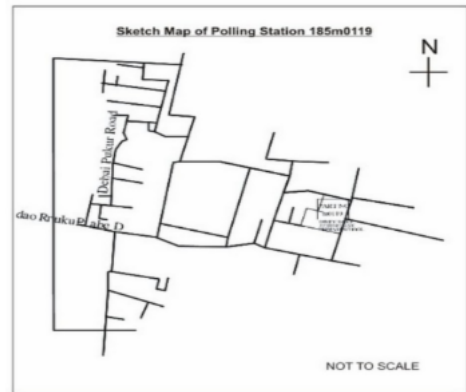

নির্বাচক নিবন্ধন আধিকারিকের স্বাক্ষর

Nazri Naksha

Google Map View

Polling Station Building Front View

Polling Station Front View

Cad View

Key MAP View

1 নাম : রানী জালুকা পিতার নাম: জগদীশ প্রসাদ জালুকা বাড়ির নং : n0401 বয়স : 29 লিঙ্গ : মহিলা	SVG2415677 ফটো উপলব্ধ	2 নাম : লালবাহাদুর প্রসাদ পিতার নাম: গনরী প্রসাদ বাড়ির নং : n0421 বয়স : 55 লিঙ্গ : পুরুষ	WB/24/163/276063 ফটো উপলব্ধ	3 নাম : মৌসুমী রায় পিতার নাম: মোহিত লাল রায় বাড়ির নং : n0156 বয়স : 38 লিঙ্গ : মহিলা	GVK2980613 ফটো উপলব্ধ
4 নাম : ইতিকা বসু স্বামীর নাম: সুব্রত বসু বাড়ির নং : 1 বয়স : 52 লিঙ্গ : মহিলা	GVK2371656 ফটো উপলব্ধ	5 নাম : প্রিয়রঞ্জন চৌধুরী পিতার নাম: গৌড়চন্দ্র চৌধুরী বাড়ির নং : 1 বয়স : 67 লিঙ্গ : পুরুষ	GVK3443595 ফটো উপলব্ধ	6 নাম : চন্দ্রা রায় স্বামীর নাম: দিলীপ রায় বাড়ির নং : 2 বয়স : 69 লিঙ্গ : মহিলা	WB/26/179/486233 ফটো উপলব্ধ
7 নাম : পল্লব রায় পিতার নাম: প্রদীপ রায় বাড়ির নং : 2 বয়স : 35 লিঙ্গ : পুরুষ	SVG1637875 ফটো উপলব্ধ	8 নাম : প্রসুন রায় পিতার নাম: প্রদীপ রায় বাড়ির নং : 2 বয়স : 35 লিঙ্গ : পুরুষ	SVG1399567 ফটো উপলব্ধ	9 নাম : সূতিকনা সাহা স্বামীর নাম: নিখিল চন্দ্র সাহা বাড়ির নং : 2 বয়স : 75 লিঙ্গ : মহিলা	SVG2197366 ফটো উপলব্ধ
10 নাম : নিখিল চন্দ্র সাহা পিতার নাম: ননী গোপাল সাহা বাড়ির নং : 2 বয়স : 68 লিঙ্গ : পুরুষ	SVG2197374 ফটো উপলব্ধ	11 নাম : প্রিয়ান্বিতা সাহা পিতার নাম: নিখিল চন্দ্র সাহা বাড়ির নং : 2 বয়স : 31 লিঙ্গ : মহিলা	SVG2197325 ফটো উপলব্ধ	12 নাম : পাপিয়া সাহা পিতার নাম: নিখিল চন্দ্র সাহা বাড়ির নং : 2 বয়স : 31 লিঙ্গ : মহিলা	SVG2197333 ফটো উপলব্ধ
13 নাম : রমেশ কুমার রাঠী পিতার নাম: মুরালীধর রাঠী বাড়ির নং : 2(A) বয়স : 59 লিঙ্গ : পুরুষ	SVG1914753 ফটো উপলব্ধ	14 নাম : শীলা রাঠী স্বামীর নাম: রমেশ কুমার রাঠী বাড়ির নং : 2(A) বয়স : 54 লিঙ্গ : মহিলা	SVG1914761 ফটো উপলব্ধ	15 নাম : আশীষ রাঠী পিতার নাম: রমেশ রাঠী বাড়ির নং : 2/a বয়স : 35 লিঙ্গ : পুরুষ	SVG1637099 ফটো উপলব্ধ
16 নাম : দেবশীষ রায় মায়ের নাম: রেখা রায় বাড়ির নং : 2/A বয়স : 47 লিঙ্গ : পুরুষ	GVK1756410 ফটো উপলব্ধ	17 নাম : মিতালী রায় স্বামীর নাম: দেবশীষ রায় বাড়ির নং : 2/A বয়স : 42 লিঙ্গ : মহিলা	GVK2914059 ফটো উপলব্ধ	18 নাম : ডলি চক্রবর্তী স্বামীর নাম: অরুণ চক্রবর্তী বাড়ির নং : 3 বয়স : 70 লিঙ্গ : মহিলা	SVG2821437 ফটো উপলব্ধ
19 নাম : বুদ্ধদেব চক্রবর্তী পিতার নাম: অরুণলাল চক্রবর্তী বাড়ির নং : 3 বয়স : 46 লিঙ্গ : পুরুষ	GVK1756584 ফটো উপলব্ধ	20 নাম : শুধীরা চক্রবর্তী পিতার নাম: নির্মল চক্রবর্তী বাড়ির নং : 3/1 বয়স : 52 লিঙ্গ : পুরুষ	SVG2666592 ফটো উপলব্ধ	21 নাম : সুধীর কান্তি দে পিতার নাম: প্রতাপ চন্দ্র দে বাড়ির নং : 3/1 বয়স : 70 লিঙ্গ : পুরুষ	SVG2665701 ফটো উপলব্ধ
22 নাম : মাধুরী দে স্বামীর নাম: সুধীর কান্তি দে বাড়ির নং : 3/1 বয়স : 69 লিঙ্গ : মহিলা	SVG2665677 ফটো উপলব্ধ	23 নাম : অজিত নন্দী পিতার নাম: মনোমন্ড নন্দী বাড়ির নং : 3/1 বয়স : 75 লিঙ্গ : পুরুষ	SVG2688521 ফটো উপলব্ধ	24 নাম : অঞ্জনা নন্দী স্বামীর নাম: অজিত নন্দী বাড়ির নং : 3/1 বয়স : 64 লিঙ্গ : মহিলা	SVG2688547 ফটো উপলব্ধ
25 নাম : বিমান কৃষ্ণ পাল পিতার নাম: হরিরঞ্জন পাল বাড়ির নং : 3/1 বয়স : 84 লিঙ্গ : পুরুষ	WB/26/179/486055 ফটো উপলব্ধ	26 নাম : বিদ্যুৎ কুমার পাল পিতার নাম: বিমান কৃষ্ণ পাল বাড়ির নং : 3/1 বয়স : 55 লিঙ্গ : পুরুষ	WB/26/179/486056 ফটো উপলব্ধ	27 নাম : সোমা পাল স্বামীর নাম: বিদ্যুৎ কুমার পাল বাড়ির নং : 3/1 বয়স : 47 লিঙ্গ : মহিলা	SVG1399450 ফটো উপলব্ধ
28 নাম : অনিতা সাহা পিতার নাম: বিমান কৃষ্ণ পাল বাড়ির নং : 3/1 বয়স : 53 লিঙ্গ : মহিলা	SVG2875151 ফটো উপলব্ধ	29 নাম : অনিতা সাহা মায়ের নাম: অনিতা সাহা বাড়ির নং : 3/1 বয়স : 27 লিঙ্গ : পুরুষ	SVG2477164 ফটো উপলব্ধ	30 নাম : নীলিমা সরকার স্বামীর নাম: সরজিত সরকার বাড়ির নং : 3/1 বয়স : 66 লিঙ্গ : মহিলা	WB/26/179/501532 ফটো উপলব্ধ