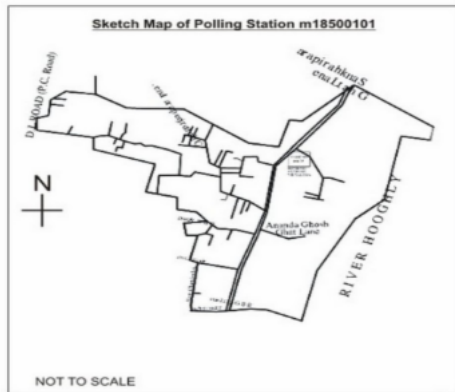

নির্বাচক নিবন্ধন আধিকারিকের স্বাক্ষর

Nazri Naksha

Google Map View

Polling Station Building Front View

Polling Station Front View

Cad View

Key MAP View

1 নাম : গোলাপী বরুই স্বামীর নাম : কান্তিক বরুই বাড়ির নং : n0065 বয়স : মহিলা	SVG0519116 ফটো উপলব্ধ	2 নাম : মুনমুন বেরা পিতার নাম : গৌরী শংকর বেরা বাড়ির নং : n0067 বয়স : 45 লিঙ্গ : মহিলা	GVK1778588 ফটো উপলব্ধ	3 নাম : সুমিতা দত্ত স্বামীর নাম : শরৎ দত্ত বাড়ির নং : n0143 বয়স : 59 লিঙ্গ : মহিলা	GVK1777747 ফটো উপলব্ধ
4 নাম : প্রভাত কুমার গড়াই পিতার নাম : কৃষ্ণচন্দ্র গড়াই বাড়ির নং : n0018 বয়স : 54 লিঙ্গ : পুরুষ	GVK1778059 ফটো উপলব্ধ	5 নাম : সন্তোষ ঘোষ পিতার নাম : শিবচন্দ্র ঘোষ বাড়ির নং : n0129 বয়স : 57 লিঙ্গ : পুরুষ	GVK1776137 ফটো উপলব্ধ	6 নাম : ডলি রানি ঘোষ স্বামীর নাম : মধুসূদন ঘোষ বাড়ির নং : n0105 বয়স : 54 লিঙ্গ : মহিলা	GVK1778091 ফটো উপলব্ধ
7 নাম : সুনিতী ঘোষ স্বামীর নাম : গৌরচন্দ্র ঘোষ বাড়ির নং : n0129 বয়স : 52 লিঙ্গ : মহিলা	GVK1777440 ফটো উপলব্ধ	8 নাম : মঞ্জু গড়াই স্বামীর নাম : কৃষ্ণচন্দ্র গড়াই বাড়ির নং : n0018 বয়স : 70 লিঙ্গ : মহিলা	GVK1776723 ফটো উপলব্ধ	9 নাম : পৌলোমী রায় চৌধুরী পিতার নাম : সৌমেন্দ্র রায় চৌধুরী বাড়ির নং : n0047 বয়স : 39 লিঙ্গ : মহিলা	GVK3318078 ফটো উপলব্ধ
10 নাম : মনিষা মন্ডল মায়ের নাম : সীমা মন্ডল বাড়ির নং : 00 বয়স : 24 লিঙ্গ : মহিলা	SVG2684413 ফটো উপলব্ধ	11 নাম : কমলা দাস অন্যান্য : মদন দাস বাড়ির নং : 1 বয়স : 81 লিঙ্গ : মহিলা	SVG2803815 ফটো উপলব্ধ	12 নাম : ভারতী দাস স্বামীর নাম : ফনীন্দ্র দাস বাড়ির নং : 1 বয়স : 71 লিঙ্গ : মহিলা	WB/26/179/528124 ফটো উপলব্ধ
13 নাম : বিদ্যুৎ দাস পিতার নাম : মদন দাস বাড়ির নং : 1 বয়স : 54 লিঙ্গ : পুরুষ	SVG2803831 ফটো উপলব্ধ	14 নাম : অক্ষয় দাস পিতার নাম : মদন দাস বাড়ির নং : 1 বয়স : 52 লিঙ্গ : পুরুষ	SVG2803849 ফটো উপলব্ধ	15 নাম : সুমিতা দাস অন্যান্য : গৌর দাস বাড়ির নং : 1 বয়স : 52 লিঙ্গ : মহিলা	WB/26/179/528127 ফটো উপলব্ধ
16 নাম : অরুণ দাস পিতার নাম : শ্যাম দাস বাড়ির নং : 1 বয়স : 50 লিঙ্গ : পুরুষ	WB/26/179/528681 ফটো উপলব্ধ	17 নাম : র্না দাস স্বামীর নাম : ঘণ্টু দাস বাড়ির নং : 1 বয়স : 49 লিঙ্গ : মহিলা	GVK1841105 ফটো উপলব্ধ	18 নাম : টুটন দাস পিতার নাম : ফনীন্দ্রনাথ দাস বাড়ির নং : 1 বয়স : 48 লিঙ্গ : মহিলা	GVK1843903 ফটো উপলব্ধ
19 নাম : আরতী দাস স্বামীর নাম : বাবলু দাস বাড়ির নং : 1 বয়স : 46 লিঙ্গ : মহিলা	GVK2712966 ফটো উপলব্ধ	20 নাম : চন্দন দাস পিতার নাম : শ্যামসুন্দর দাস বাড়ির নং : 1 বয়স : 45 লিঙ্গ : পুরুষ	GVK1844158 ফটো উপলব্ধ	21 নাম : অলোকা দাস স্বামীর নাম : অক্ষয় দাস বাড়ির নং : 1 বয়স : 37 লিঙ্গ : মহিলা	SVG1918051 ফটো উপলব্ধ
22 নাম : বিলিক দাস পিতার নাম : নিমাই চন্দ্র দাস বাড়ির নং : 1 বয়স : 25 লিঙ্গ : মহিলা	SVG2498681 ফটো উপলব্ধ	23 নাম : অভিজিৎ দাস অধিকারী পিতার নাম : শ্রীনিবাস দাস অধিকারী বাড়ির নং : 1 বয়স : 35 লিঙ্গ : পুরুষ	SVG1405166 ফটো উপলব্ধ	24 নাম : সনজিৎ দাস অধিকারী পিতার নাম : শ্রীনিবাস দাস অধিকারী বাড়ির নং : 1 বয়স : 32 লিঙ্গ : পুরুষ	SVG1918127 ফটো উপলব্ধ
Q 25 নাম : নমিতা দাস অধিকারী স্বামীর নাম : অভিজিৎ দাস অধিকারী বাড়ির নং : 1 বয়স : 30 লিঙ্গ : মহিলা	SVG2199230 ফটো উপলব্ধ	26 নাম : শেফালী ধর স্বামীর নাম : হিমংশু ধর বাড়ির নং : 1/68 বয়স : 78 লিঙ্গ : মহিলা	WB/26/179/528302 ফটো উপলব্ধ	27 নাম : সুব্রত ভট্টাচার্য্য পিতার নাম : সুবোধ কুমার ভট্টাচার্য্য বাড়ির নং : 2 বয়স : 51 লিঙ্গ : পুরুষ	SVG1405729 ফটো উপলব্ধ
28 নাম : কাজল প্রামাণিক পিতার নাম : পঞ্চানন প্রামাণিক বাড়ির নং : 2 বয়স : 64 লিঙ্গ : পুরুষ	SVG2823839 ফটো উপলব্ধ	29 নাম : তরুন প্রামাণিক পিতার নাম : পঞ্চানন প্রামাণিক বাড়ির নং : 2 বয়স : 60 লিঙ্গ : পুরুষ	SVG2597524 ফটো উপলব্ধ	30 নাম : তাপস কুমার প্রামাণিক পিতার নাম : পঞ্চানন প্রামাণিক বাড়ির নং : 2 বয়স : 59 লিঙ্গ : পুরুষ	WB/26/179/528695 ফটো উপলব্ধ