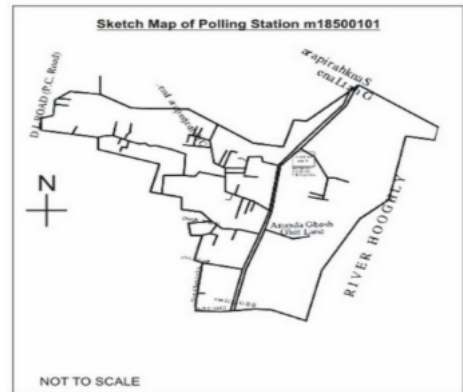

নির্বাচক নিবন্ধন আধিকারিকের স্বাক্ষর

Nazri Naksha

Google Map View

Polling Station Building Front View

Polling Station Front View

Cad View

Key MAP View

1 নাম : গোলাপী বরুই স্বামীর নাম : কান্তিক বরুই বাড়ির নং : n0065 বয়স : মহিলা	SVG0519116 ফটো উপলব্ধ	2 নাম : মুনমুন বেরা পিতার নাম : গৌরী শংকর বেরা বাড়ির নং : n0067 বয়স : 45 লিঙ্গ : মহিলা	GVK1778588 ফটো উপলব্ধ	3 নাম : সুমিতা দত্ত স্বামীর নাম : শরৎ দত্ত বাড়ির নং : n0143 বয়স : 59 লিঙ্গ : মহিলা	GVK1777747 ফটো উপলব্ধ
4 নাম : প্রভাত কুমার গড়াই পিতার নাম : কৃষ্ণচন্দ্র গড়াই বাড়ির নং : n0018 বয়স : 54 লিঙ্গ : পুরুষ	GVK1778059 ফটো উপলব্ধ	5 নাম : সন্তোষ ঘোষ পিতার নাম : শিবচন্দ্র ঘোষ বাড়ির নং : n0129 বয়স : 57 লিঙ্গ : পুরুষ	GVK1776137 ফটো উপলব্ধ	6 নাম : ডলি রানি ঘোষ স্বামীর নাম : মধুসূদন ঘোষ বাড়ির নং : n0105 বয়স : 54 লিঙ্গ : মহিলা	GVK1778091 ফটো উপলব্ধ
7 নাম : সুনিতী ঘোষ স্বামীর নাম : গৌরচন্দ্র ঘোষ বাড়ির নং : n0129 বয়স : 52 লিঙ্গ : মহিলা	GVK1777440 ফটো উপলব্ধ	8 নাম : মঞ্জু গড়াই স্বামীর নাম : কৃষ্ণচন্দ্র গড়াই বাড়ির নং : n0018 বয়স : 70 লিঙ্গ : মহিলা	GVK1776723 ফটো উপলব্ধ	9 নাম : পৌলোমী রায় চৌধুরী পিতার নাম : সৌমেন্দ্র রায় চৌধুরী বাড়ির নং : n0047 বয়স : 39 লিঙ্গ : মহিলা	GVK3318078 ফটো উপলব্ধ
10 নাম : মনিষা মন্ডল মায়ের নাম : সীমা মন্ডল বাড়ির নং : 00 বয়স : 24 লিঙ্গ : মহিলা	SVG2684413 ফটো উপলব্ধ	11 নাম : কমলা দাস অন্যান্য : মদন দাস বাড়ির নং : 1 বয়স : 81 লিঙ্গ : মহিলা	SVG2803815 ফটো উপলব্ধ	12 নাম : ভারতী দাস স্বামীর নাম : ফনীন্দ্র দাস বাড়ির নং : 1 বয়স : 71 লিঙ্গ : মহিলা	WB/26/179/528124 ফটো উপলব্ধ
13 নাম : বিদ্যুৎ দাস পিতার নাম : মদন দাস বাড়ির নং : 1 বয়স : 54 লিঙ্গ : পুরুষ	SVG2803831 ফটো উপলব্ধ	14 নাম : অক্ষয় দাস পিতার নাম : মদন দাস বাড়ির নং : 1 বয়স : 52 লিঙ্গ : পুরুষ	SVG2803849 ফটো উপলব্ধ	15 নাম : সুমিতা দাস অন্যান্য : গৌর দাস বাড়ির নং : 1 বয়স : 52 লিঙ্গ : মহিলা	WB/26/179/528127 ফটো উপলব্ধ
16 নাম : অরুণ দাস পিতার নাম : শ্যাম দাস বাড়ির নং : 1 বয়স : 50 লিঙ্গ : পুরুষ	WB/26/179/528681 ফটো উপলব্ধ	17 নাম : র্না দাস স্বামীর নাম : ঘণ্টু দাস বাড়ির নং : 1 বয়স : 49 লিঙ্গ : মহিলা	GVK1841105 ফটো উপলব্ধ	18 নাম : টুটন দাস পিতার নাম : ফনীন্দ্রনাথ দাস বাড়ির নং : 1 বয়স : 48 লিঙ্গ : মহিলা	GVK1843903 ফটো উপলব্ধ
19 নাম : আরতী দাস স্বামীর নাম : বাবলু দাস বাড়ির নং : 1 বয়স : 46 লিঙ্গ : মহিলা	GVK2712966 ফটো উপলব্ধ	20 নাম : চন্দন দাস পিতার নাম : শ্যামসুন্দর দাস বাড়ির নং : 1 বয়স : 45 লিঙ্গ : পুরুষ	GVK1844158 ফটো উপলব্ধ	21 নাম : অলোকা দাস স্বামীর নাম : অক্ষয় দাস বাড়ির নং : 1 বয়স : 37 লিঙ্গ : মহিলা	SVG1918051 ফটো উপলব্ধ
22 নাম : বিলিক দাস পিতার নাম : নিমাই চন্দ্র দাস বাড়ির নং : 1 বয়স : 25 লিঙ্গ : মহিলা	SVG2498681 ফটো উপলব্ধ	23 নাম : অভিজিৎ দাস অধিকারী পিতার নাম : শ্রীনিবাস দাস অধিকারী বাড়ির নং : 1 বয়স : 35 লিঙ্গ : পুরুষ	SVG1405166 ফটো উপলব্ধ	24 নাম : সনজিৎ দাস অধিকারী পিতার নাম : শ্রীনিবাস দাস অধিকারী বাড়ির নং : 1 বয়স : 32 লিঙ্গ : পুরুষ	SVG1918127 ফটো উপলব্ধ
Q 25 নাম : নমিতা দাস অধিকারী স্বামীর নাম : অভিজিৎ দাস অধিকারী বাড়ির নং : 1 বয়স : 30 লিঙ্গ : মহিলা	SVG2199230 ফটো উপলব্ধ	26 নাম : শেফালী ধর স্বামীর নাম : হিমংশু ধর বাড়ির নং : 1/68 বয়স : 78 লিঙ্গ : মহিলা	WB/26/179/528302 ফটো উপলব্ধ	27 নাম : সুব্রত ভট্টাচার্য্য পিতার নাম : সুবোধ কুমার ভট্টাচার্য্য বাড়ির নং : 2 বয়স : 51 লিঙ্গ : পুরুষ	SVG1405729 ফটো উপলব্ধ
28 নাম : কাজল প্রামাণিক পিতার নাম : পঞ্চানন প্রামাণিক বাড়ির নং : 2 বয়স : 64 লিঙ্গ : পুরুষ	SVG2823839 ফটো উপলব্ধ	29 নাম : তরুন প্রামাণিক পিতার নাম : পঞ্চানন প্রামাণিক বাড়ির নং : 2 বয়স : 60 লিঙ্গ : পুরুষ	SVG2597524 ফটো উপলব্ধ	30 নাম : তাপস কুমার প্রামাণিক পিতার নাম : পঞ্চানন প্রামাণিক বাড়ির নং : 2 বয়স : 59 লিঙ্গ : পুরুষ	WB/26/179/528695 ফটো উপলব্ধ