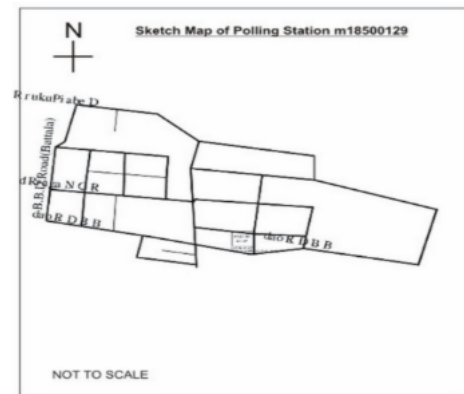

নির্বাচক নিবন্ধন আধিকারিকের স্বাক্ষর

Nazri Naksha

Google Map View

Polling Station Building Front View

Polling Station Front View

Cad View

Key MAP View

1	GVK1775790	নাম : উত্তম দাস পিতার নাম: নারায়ণ চন্দ্র দাস বাড়ির নং : n0072 বয়স : 49 লিঙ্গ : পুরুষ	ফটো উপলব্ধ	2	GVK1775881	নাম : রাজেশ দে পিতার নাম: অধীর দে বাড়ির নং : n0074 বয়স : 51 লিঙ্গ : পুরুষ	ফটো উপলব্ধ	3	GVK1776822	নাম : বিশ্বজিৎ ধর পিতার নাম: সুরেন্দ্রনাথ ধর বাড়ির নং : n0097 বয়স : 47 লিঙ্গ : পুরুষ	ফটো উপলব্ধ	
4	SVG1249002	নাম : ইন্দুরেখা ঘোষ মায়ের নাম: শান্তী ঘোষ বাড়ির নং : n0013 বয়স : 36 লিঙ্গ : মহিলা	ফটো উপলব্ধ	5	SVG2997161	নাম : তুষার গুপ্ত পিতার নাম: নারায়ণ গুপ্ত বাড়ির নং : 35/এ/2 বয়স : 55 লিঙ্গ : পুরুষ	ফটো উপলব্ধ	6	SVG3052032	নাম : অর্পনা গুপ্ত স্বামীর নাম: তুষার গুপ্ত বাড়ির নং : n0098 বয়স : 55 লিঙ্গ : মহিলা	ফটো উপলব্ধ	
7	WB/26/179/552442	নাম : নারায়ণ পাল পিতার নাম: অমল্য চন্দ্র পাল বাড়ির নং : n0116 বয়স : 76 লিঙ্গ : পুরুষ	ফটো উপলব্ধ	8	GVK1776863	নাম : সমর কৃষ্ণ পাল পিতার নাম: বিজয় চন্দ্র পাল বাড়ির নং : 77 বয়স : 48 লিঙ্গ : পুরুষ	ফটো উপলব্ধ	9	GVK3319621	নাম : মনিমালা পাল স্বামীর নাম: সমর কৃষ্ণ পাল বাড়ির নং : 77 বয়স : 40 লিঙ্গ : মহিলা	ফটো উপলব্ধ	
10	SVG2569481	নাম : স্যামল পিতার নাম: নিরঞ্জন রায় বাড়ির নং : n0058 বয়স : 55 লিঙ্গ : পুরুষ	ফটো উপলব্ধ	11	LQP2754935	নাম : বিশ্বনাথ মান্না পিতার নাম: সুধাংশু মান্না বাড়ির নং : 2য় তল, ফ্ল্যাট-বী2 বয়স : 39 লিঙ্গ : পুরুষ	ফটো উপলব্ধ	12	SNV1400936	নাম : সঙ্গিতা মান্না স্বামীর নাম: বিশ্বনাথ মান্না বাড়ির নং : 2য় তল, ফ্ল্যাট-বি2-70 বয়স : 35 লিঙ্গ : মহিলা	ফটো উপলব্ধ	
13	SVG2817708	নাম : পূলামী চক্রবর্তী পিতার নাম: জ্যোতিবরতা চক্রবর্তী বাড়ির নং : 11 বয়স : 25 লিঙ্গ : মহিলা	ফটো উপলব্ধ	14	SVG2567162	নাম : গ্রশান্ত কুমার ঘোষ পিতার নাম: হরিদাস ঘোষ বাড়ির নং : 15 বয়স : 73 লিঙ্গ : পুরুষ	ফটো উপলব্ধ	15	SVG2567063	নাম : কৃষ্ণদাস ঘোষ পিতার নাম: হরিদাস ঘোষ বাড়ির নং : 15 বয়স : 69 লিঙ্গ : পুরুষ	ফটো উপলব্ধ	
16	GVK2388882	নাম : কানাই লাল ঘোষ পিতার নাম: হরিদাস ঘোষ বাড়ির নং : 15 বয়স : 63 লিঙ্গ : পুরুষ	ফটো উপলব্ধ	17	SVG2567055	নাম : নিধিা ঘোষ স্বামীর নাম: কৃষ্ণদাস ঘোষ বাড়ির নং : 15 বয়স : 61 লিঙ্গ : মহিলা	ফটো উপলব্ধ	18	SVG1978105	নাম : কিশোর ঘোষ পিতার নাম: কানাইলাল ঘোষ বাড়ির নং : 15 বয়স : 31 লিঙ্গ : পুরুষ	ফটো উপলব্ধ	
19	SVG1920073	নাম : ঋতুপর্ণা ঘোষ পিতার নাম: কৃষ্ণ দাস ঘোষ বাড়ির নং : 15 বয়স : 31 লিঙ্গ : মহিলা	ফটো উপলব্ধ	20	SVG2542413	নাম : আকাশ কুমার বাঁ পিতার নাম: সুজীত কুমার বাঁ বাড়ির নং : 15/এ বয়স : 25 লিঙ্গ : পুরুষ	ফটো উপলব্ধ	21	SVG2811230	নাম : সাবিত্রী দেবী বাঁ স্বামীর নাম: ছোটেন্দু বাঁ বাড়ির নং : 15/এ বয়স : 66 লিঙ্গ : মহিলা	ফটো উপলব্ধ	
#	22	SVG2811248	নাম : সুজিত কুমার বাঁ পিতার নাম: ছোটেন্দু বাঁ বাড়ির নং : 15/এ বয়স : 50 লিঙ্গ : পুরুষ	ফটো উপলব্ধ	23	GVK2714574	নাম : নীলম বাঁ স্বামীর নাম: সুজিত কুমার বাঁ বাড়ির নং : 15/এ বয়স : 46 লিঙ্গ : মহিলা	ফটো উপলব্ধ	24	WB/26/179/522345	নাম : নিতাই ঘোষ পিতার নাম: গুরুদাস ঘোষ বাড়ির নং : 16 বয়স : 66 লিঙ্গ : পুরুষ	ফটো উপলব্ধ
25	WB/26/179/522603	নাম : মীনা ঘোষ স্বামীর নাম: নিতাই ঘোষ বাড়ির নং : 16 বয়স : 58 লিঙ্গ : মহিলা	ফটো উপলব্ধ	26	GVK2718658	নাম : ঝুনা ঘোষ স্বামীর নাম: বলাই ঘোষ বাড়ির নং : 16 বয়স : 54 লিঙ্গ : মহিলা	ফটো উপলব্ধ	27	SVG1248996	নাম : মানসি ঘোষ পিতার নাম: নিতাই চন্দ্র ঘোষ বাড়ির নং : 16 বয়স : 36 লিঙ্গ : মহিলা	ফটো উপলব্ধ	
28	SVG2465565	নাম : পার্থ সারথি ঘোষ পিতার নাম: বলাই ঘোষ বাড়ির নং : 16 বয়স : 27 লিঙ্গ : পুরুষ	ফটো উপলব্ধ	29	WB/26/179/522679	নাম : মুনাল সেন পিতার নাম: মতিলাল সেন বাড়ির নং : 16/1 বয়স : 66 লিঙ্গ : পুরুষ	ফটো উপলব্ধ	30	WB/26/179/522678	নাম : সংযুক্তা সেন স্বামীর নাম: মুনাল সেন বাড়ির নং : 16/1 বয়স : 57 লিঙ্গ : মহিলা	ফটো উপলব্ধ	