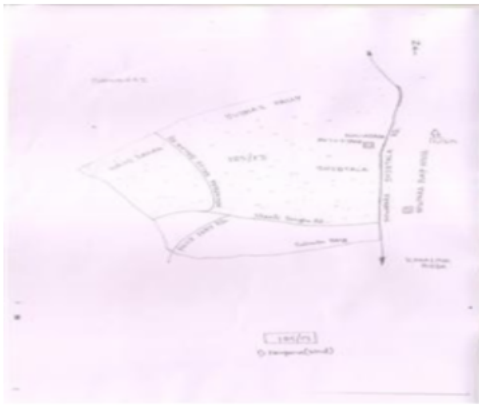

নির্বাচক নিবন্ধন আধিকারিকের স্বাক্ষর

Nazri Naksha

Google Map View

Polling Station Building Front View

Polling Station Front View

Cad View

Key MAP View

1 নাম : লক্ষী সিং (সাই) স্বামীর নাম: বিজয় কুমার সিং বাড়ির নং : n0297 বয়স : 45 লিঙ্গ : মহিলা	CQD1430875 ফটো উপলব্ধ	2 নাম : লক্ষী দেবী স্বামীর নাম: রমেশ প্রসাদ সিলেদার বাড়ির নং : n0193 বয়স : 58 লিঙ্গ : মহিলা	GVK3286267 ফটো উপলব্ধ	3 নাম : সারদা দেবী স্বামীর নাম: অশোক হেলা বাড়ির নং : n0199 বয়স : 49 লিঙ্গ : মহিলা	GVK3286572 ফটো উপলব্ধ
4 নাম : অশোক হেলা পিতার নাম: মোহন বাড়ির নং : n0199 বয়স : 47 লিঙ্গ : পুরুষ	GVK3286580 ফটো উপলব্ধ	5 নাম : গুড়িয়া দেবী স্বামীর নাম: সন্তোষ হেলা বাড়ির নং : n0199 বয়স : 31 লিঙ্গ : মহিলা	SVG1340447 ফটো উপলব্ধ	Q 6 নাম : সুপ্রিয়া দেবনাথ পিতার নাম: মৃত্যঞ্জয় দেবনাথ বাড়ির নং : 13 নওয়াপাড়া বয়স : 23 লিঙ্গ : মহিলা	SVG2791523 ফটো উপলব্ধ
7 নাম : পম্পা রাই স্বামীর নাম: কমলেশ রাই বাড়ির নং : n0303 বয়স : 38 লিঙ্গ : মহিলা	GVK3270303 ফটো উপলব্ধ	Q 8 নাম : চঞ্চলা অধিকারী স্বামীর নাম: অরুণ অধিকারী বাড়ির নং : বয়স : 31 লিঙ্গ : মহিলা	SVG1764224 ফটো উপলব্ধ	9 নাম : সৌরভ অধিকারী পিতার নাম: রাম অধিকারী বাড়ির নং : 65 বয়স : 24 লিঙ্গ : পুরুষ	SVG2611820 ফটো উপলব্ধ
10 নাম : সুমন্ত অধিকারী পিতার নাম: সদানন্দ অধিকারী বাড়ির নং : n0139 বয়স : 49 লিঙ্গ : পুরুষ	GVK1661396 ফটো উপলব্ধ	11 নাম : সদানন্দ অধিকারী পিতার নাম: নিত্যানন্দ অধিকারী বাড়ির নং : n0139 বয়স : 84 লিঙ্গ : পুরুষ	GVK1661560 ফটো উপলব্ধ	12 নাম : সুব্রত অধিকারী পিতার নাম: নারায়ন অধিকারী বাড়ির নং : n0073 বয়স : 35 লিঙ্গ : পুরুষ	SVG1340082 ফটো উপলব্ধ
13 নাম : নুপুং দাস স্বামীর নাম: অক্ষয় দাস বাড়ির নং : n0085 বয়স : 37 লিঙ্গ : মহিলা	SVG1340157 ফটো উপলব্ধ	14 নাম : মামনি কোলে (অধিকারী) স্বামীর নাম: পার্থ কোলে বাড়ির নং : n0085 বয়স : 38 লিঙ্গ : মহিলা	SVG1340165 ফটো উপলব্ধ	15 নাম : পার্থ কোলে পিতার নাম: প্রদীপ কোলে বাড়ির নং : n0085 বয়স : 39 লিঙ্গ : পুরুষ	SVG1340124 ফটো উপলব্ধ
16 নাম : পীয়ুষ কোলে পিতার নাম: প্রদীপ কোলে বাড়ির নং : n0085 বয়স : 34 লিঙ্গ : পুরুষ	SVG2238103 ফটো উপলব্ধ	17 নাম : অরুণ অধিকারী পিতার নাম: শত্রুঘ্ন অধিকারী বাড়ির নং : n0085 বয়স : 33 লিঙ্গ : পুরুষ	SVG1595578 ফটো উপলব্ধ	18 নাম : রত্না অধিকারী স্বামীর নাম: সদানন্দ অধিকারী বাড়ির নং : n0139 বয়স : 71 লিঙ্গ : মহিলা	GVK1661388 ফটো উপলব্ধ
19 নাম : অজয় অধিকারী পিতার নাম: মনোরঞ্জন অধিকারী বাড়ির নং : n0022 বয়স : 33 লিঙ্গ : পুরুষ	SVG1764067 ফটো উপলব্ধ	20 নাম : অক্ষয় দাস পিতার নাম: ধনঞ্জয় দাস বাড়ির নং : n0085 বয়স : 44 লিঙ্গ : পুরুষ	SVG1873199 ফটো উপলব্ধ	21 নাম : লক্ষী অধিকারী স্বামীর নাম: রাঘ অধিকারী বাড়ির নং : n0085 বয়স : 47 লিঙ্গ : মহিলা	GVK1863489 ফটো উপলব্ধ
22 নাম : ভারতী অধিকারী স্বামীর নাম: শক্রুঘ্ন অধিকারী বাড়ির নং : n0085 বয়স : 50 লিঙ্গ : মহিলা	GVK3286051 ফটো উপলব্ধ	23 নাম : তমাল অধিকারী পিতার নাম: ভরত অধিকারী বাড়ির নং : n0085 বয়স : 39 লিঙ্গ : পুরুষ	SVG1340132 ফটো উপলব্ধ	24 নাম : রুমা অধিকারী পিতার নাম: ভরত অধিকারী বাড়ির নং : n0085 বয়স : 40 লিঙ্গ : মহিলা	GVK3286069 ফটো উপলব্ধ
25 নাম : ইন্দ্র অধিকারী স্বামীর নাম: ভরত অধিকারী বাড়ির নং : n0085 বয়স : 59 লিঙ্গ : মহিলা	SVG2976488 ফটো উপলব্ধ	26 নাম : ভরত অধিকারী পিতার নাম: হরিপদ অধিকারী বাড়ির নং : n0085 বয়স : 67 লিঙ্গ : পুরুষ	WB/26/179/066272 ফটো উপলব্ধ	27 নাম : কল্পনা অধিকারী স্বামীর নাম: সুকুমার অধিকারী বাড়ির নং : n0085 বয়স : 36 লিঙ্গ : মহিলা	SVG1340140 ফটো উপলব্ধ
28 নাম : সুকুমার অধিকারী পিতার নাম: লক্ষন অধিকারী বাড়ির নং : n0085 বয়স : 41 লিঙ্গ : পুরুষ	GVK3286077 ফটো উপলব্ধ	29 নাম : লক্ষণ অধিকারী পিতার নাম: হরিপদ অধিকারী বাড়ির নং : n0085 বয়স : 70 লিঙ্গ : পুরুষ	SVG2998565 ফটো উপলব্ধ	30 নাম : রাম অধিকারী পিতার নাম: হরিপদ অধিকারী বাড়ির নং : n0085 বয়স : 71 লিঙ্গ : পুরুষ	WB/26/179/066307 ফটো উপলব্ধ