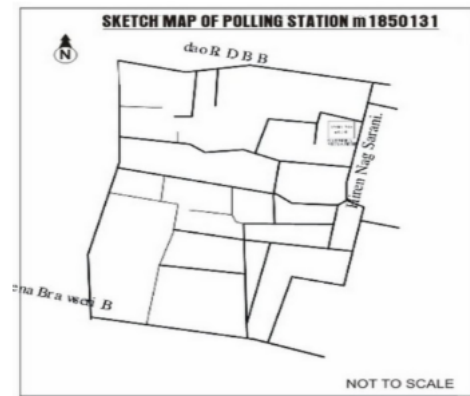

নির্বাচক নিবন্ধন আধিকারিকের স্বাক্ষর

Nazri Naksha

Google Map View

Polling Station Building Front View

Polling Station Front View

Cad View

Key MAP View

1 নাম : মনীষা সরখেল স্বামীর নাম: মদন গোপাল সরখেল বাড়ির নং : 9/6 বয়স : 82 লিঙ্গ : মহিলা	WB/26/179/558211	2 নাম : শৌনাক পাল পিতার নাম: সুজিত কুমার পাল বাড়ির নং : 10/2 বয়স : 33 লিঙ্গ : পুরুষ	SVG1822378	3 নাম : হর্ষ চৌধুরী পিতার নাম: অশোক কুমার চৌধুরী বাড়ির নং : 13/1 বয়স : 26 লিঙ্গ : পুরুষ	SVG2521706
4 নাম : সুরজ রজক পিতার নাম: উমেশ রজক বাড়ির নং : 13/2 বয়স : 26 লিঙ্গ : পুরুষ	SVG2521748	5 নাম : অভিনেতা ওঝা পিতার নাম: গোপাল ওঝা বাড়ির নং : 14 বয়স : 35 লিঙ্গ : পুরুষ	SVG2537744	6 নাম : প্রসেনজিৎ নায়েক পিতার নাম: সুরজিৎ নায়েক বাড়ির নং : 17 বয়স : 27 লিঙ্গ : পুরুষ	SVG2488906
7 নাম : অরবিন্দ প্রসাদ সেনাপতি পিতার নাম: টি. কামেশ্বর রাও বাড়ির নং : 19 বয়স : 51 লিঙ্গ : পুরুষ	NAM0998260	8 নাম : সোমা পাল পিতার নাম: কমল পাল বাড়ির নং : 24/1 বয়স : 25 লিঙ্গ : মহিলা	SVG2521763	9 নাম : রজত কর্মকার পিতার নাম: পার্থ প্রতীম কর্মকার বাড়ির নং : 36/2 বয়স : 26 লিঙ্গ : পুরুষ	SVG2521714
10 নাম : মৌমিতা ব্যানার্জী পিতার নাম: দেবশীষ ব্যানার্জী বাড়ির নং : 41 বয়স : 26 লিঙ্গ : মহিলা	SVG2460061	11 নাম : সুবীর বিশ্বাস পিতার নাম: সন্তোষ বিশ্বাস বাড়ির নং : 41 বয়স : 27 লিঙ্গ : পুরুষ	SVG2521995	12 নাম : বুলু দাস স্বামীর নাম: শংকর দাস বাড়ির নং : 41 বয়স : 64 লিঙ্গ : মহিলা	SVG2898278
13 নাম : স্নেহশিস রায় পিতার নাম: জীতেন্দ্র নাথ রায় বাড়ির নং : 45 বয়স : 67 লিঙ্গ : পুরুষ	ROQ1944248	14 নাম : রীতা রায় স্বামীর নাম: স্নেহশিস রায় বাড়ির নং : 45 বয়স : 61 লিঙ্গ : মহিলা	ROQ1944255	15 নাম : দীপ্তিমান ঘোষ পিতার নাম: দেবশীষ ঘোষ বাড়ির নং : 46 বয়স : 23 লিঙ্গ : পুরুষ	SVG2754034
16 নাম : করণ ভানশালী পিতার নাম: রাজু কুমার ভানশালী বাড়ির নং : 51/1 নিরঞ্জন ভবন বয়স : 24 লিঙ্গ : পুরুষ	SVG2876902	17 নাম : সুস্মিতা চৌধুরী স্বামীর নাম: কৌশিক চৌধুরী বাড়ির নং : 69/1 বয়স : 45 লিঙ্গ : মহিলা	SVG2754091	18 নাম : অন্ন ছির্ভাকা পিতার নাম: ভীমসেন আগরওয়াল বাড়ির নং : 78 বয়স : 31 লিঙ্গ : মহিলা	NSR1773852
19 নাম : রিতম দে পিতার নাম: রতন কুমার দে বাড়ির নং : 103 বয়স : 26 লিঙ্গ : পুরুষ	SVG2521722	20 নাম : সুলগা চৌধুরী মায়ের নাম: সুজাতা চৌধুরী বাড়ির নং : 131/12, 2 ^ন ফ্লাট 201 বয়স : 20 লিঙ্গ : মহিলা	SVG2923712	21 নাম : সুজাতা চৌধুরী স্বামীর নাম: সমীর চৌধুরী বাড়ির নং : 131/12, 2 ^ন ফ্লাট 201 বয়স : 61 লিঙ্গ : মহিলা	SVG2926855
22 নাম : গণেশ গৌর মায়ের নাম: রাধিকা গৌর বাড়ির নং : 141 বয়স : 31 লিঙ্গ : পুরুষ	WBE1546498	23 নাম : ভুবনেশ্বর গৌর মায়ের নাম: রাধিকা গৌর বাড়ির নং : 141 বয়স : 29 লিঙ্গ : পুরুষ	SVG2713535	24 নাম : রাধিকা গৌর পিতার নাম: কিশোরী লাল দাস বাড়ির নং : 141 বয়স : 47 লিঙ্গ : মহিলা	WBE1179290
25 নাম : সরবান কুমার খেমকা পিতার নাম: দেবী প্রসাদ খেমকা বাড়ির নং : 145/4 বয়স : 66 লিঙ্গ : পুরুষ	SVG1556794	26 নাম : করুণা দেবী খেমকা স্বামীর নাম: সরবান কুমার খেমকা বাড়ির নং : 145/4 বয়স : 65 লিঙ্গ : মহিলা	SVG1556802	27 নাম : কাকলী কর্মকার (বারুই) স্বামীর নাম: রতন কর্মকার বাড়ির নং : 153 বয়স : 50 লিঙ্গ : মহিলা	WB/26/179/504458
28 নাম : অনুজম মণ্ডল পিতার নাম: মানিক মণ্ডল বাড়ির নং : 158 বয়স : 33 লিঙ্গ : পুরুষ	SVG1822345	29 নাম : সুনীল কুমার গাং পিতার নাম: হংসরাজ গাং বাড়ির নং : 167 বয়স : 57 লিঙ্গ : পুরুষ	SVG1253061	30 নাম : সরিতা গাং স্বামীর নাম: সুনীল কুমার গাং বাড়ির নং : 167 বয়স : 55 লিঙ্গ : মহিলা	SVG1651975