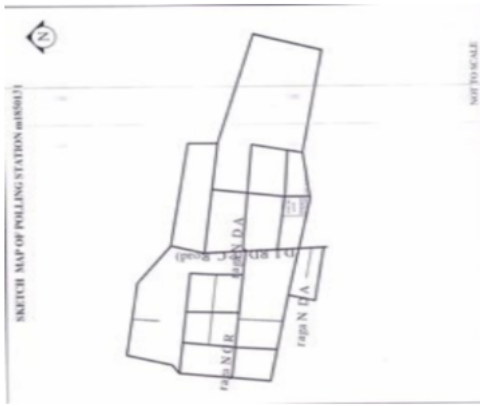

নির্বাচক নিবন্ধন আধিকারিকের স্বাক্ষর

Nazri Naksha

Google Map View

Polling Station Building Front View

Polling Station Front View

Cad View

Key MAP View

1 নাম : মনীষা সরখেল স্বামীর নাম: মদন গোপাল সরখেল বাড়ির নং : 9/6 বয়স : 82 লিঙ্গ : মহিলা	WB/26/179/558211	2 নাম : শৌনাক পাল পিতার নাম: সুজিত কুমার পাল বাড়ির নং : 10/2 বয়স : 33 লিঙ্গ : পুরুষ	SVG1822378	3 নাম : হর্ষ চৌধুরী পিতার নাম: অশোক কুমার চৌধুরী বাড়ির নং : 13/1 বয়স : 26 লিঙ্গ : পুরুষ	SVG2521706
4 নাম : সুরজ রজক পিতার নাম: উমেশ রজক বাড়ির নং : 13/2 বয়স : 26 লিঙ্গ : পুরুষ	SVG2521748	5 নাম : অভিনেতা ওঝা পিতার নাম: গোপাল ওঝা বাড়ির নং : 14 বয়স : 35 লিঙ্গ : পুরুষ	SVG2537744	6 নাম : প্রসেনজিৎ নায়েক পিতার নাম: সুরজিৎ নায়েক বাড়ির নং : 17 বয়স : 27 লিঙ্গ : পুরুষ	SVG2488906
7 নাম : অরবিন্দ প্রসাদ সেনাপতি পিতার নাম: টি. কামেশ্বর রাও বাড়ির নং : 19 বয়স : 51 লিঙ্গ : পুরুষ	NAM0998260	8 নাম : সোমা পাল পিতার নাম: কমল পাল বাড়ির নং : 24/1 বয়স : 25 লিঙ্গ : মহিলা	SVG2521763	9 নাম : রজত কর্মকার পিতার নাম: পার্থ প্রতীম কর্মকার বাড়ির নং : 36/2 বয়স : 26 লিঙ্গ : পুরুষ	SVG2521714
10 নাম : মৌমিতা ব্যানার্জী পিতার নাম: দেবশীষ ব্যানার্জী বাড়ির নং : 41 বয়স : 26 লিঙ্গ : মহিলা	SVG2460061	11 নাম : সুবীর বিশ্বাস পিতার নাম: সন্তোষ বিশ্বাস বাড়ির নং : 41 বয়স : 27 লিঙ্গ : পুরুষ	SVG2521995	12 নাম : বুলু দাস স্বামীর নাম: শংকর দাস বাড়ির নং : 41 বয়স : 64 লিঙ্গ : মহিলা	SVG2898278
13 নাম : স্নেহশিস রায় পিতার নাম: জীতেন্দ্র নাথ রায় বাড়ির নং : 45 বয়স : 67 লিঙ্গ : পুরুষ	ROQ1944248	14 নাম : রীতা রায় স্বামীর নাম: স্নেহশিস রায় বাড়ির নং : 45 বয়স : 61 লিঙ্গ : মহিলা	ROQ1944255	15 নাম : দীপ্তিমান ঘোষ পিতার নাম: দেবশীষ ঘোষ বাড়ির নং : 46 বয়স : 23 লিঙ্গ : পুরুষ	SVG2754034
16 নাম : করণ ভানশালী পিতার নাম: রাজু কুমার ভানশালী বাড়ির নং : 51/1 নিরঞ্জন ভবন বয়স : 24 লিঙ্গ : পুরুষ	SVG2876902	17 নাম : সুস্মিতা চৌধুরী স্বামীর নাম: কৌশিক চৌধুরী বাড়ির নং : 69/1 বয়স : 45 লিঙ্গ : মহিলা	SVG2754091	18 নাম : অন্ন ছির্ভাকা পিতার নাম: ভীমসেন আগরওয়াল বাড়ির নং : 78 বয়স : 31 লিঙ্গ : মহিলা	NSR1773852
19 নাম : রিতম দে পিতার নাম: রতন কুমার দে বাড়ির নং : 103 বয়স : 26 লিঙ্গ : পুরুষ	SVG2521722	20 নাম : সুলগা চৌধুরী মায়ের নাম: সুজাতা চৌধুরী বাড়ির নং : 131/12, 2 ^ন ফ্লাট 201 বয়স : 20 লিঙ্গ : মহিলা	SVG2923712	21 নাম : সুজাতা চৌধুরী স্বামীর নাম: সমীর চৌধুরী বাড়ির নং : 131/12, 2 ^ন ফ্লাট 201 বয়স : 61 লিঙ্গ : মহিলা	SVG2926855
22 নাম : গণেশ গৌর মায়ের নাম: রাধিকা গৌর বাড়ির নং : 141 বয়স : 31 লিঙ্গ : পুরুষ	WBE1546498	23 নাম : ভুবনেশ্বর গৌর মায়ের নাম: রাধিকা গৌর বাড়ির নং : 141 বয়স : 29 লিঙ্গ : পুরুষ	SVG2713535	24 নাম : রাধিকা গৌর পিতার নাম: কিশোরী লাল দাস বাড়ির নং : 141 বয়স : 47 লিঙ্গ : মহিলা	WBE1179290
25 নাম : সরবান কুমার খেমকা পিতার নাম: দেবী প্রসাদ খেমকা বাড়ির নং : 145/4 বয়স : 66 লিঙ্গ : পুরুষ	SVG1556794	26 নাম : করুণা দেবী খেমকা স্বামীর নাম: সরবান কুমার খেমকা বাড়ির নং : 145/4 বয়স : 65 লিঙ্গ : মহিলা	SVG1556802	27 নাম : কাকলী কর্মকার (বারুই) স্বামীর নাম: রতন কর্মকার বাড়ির নং : 153 বয়স : 50 লিঙ্গ : মহিলা	WB/26/179/504458
28 নাম : অনুজম মণ্ডল পিতার নাম: মানিক মণ্ডল বাড়ির নং : 158 বয়স : 33 লিঙ্গ : পুরুষ	SVG1822345	29 নাম : সুনীল কুমার গাং পিতার নাম: হংসরাজ গাং বাড়ির নং : 167 বয়স : 57 লিঙ্গ : পুরুষ	SVG1253061	30 নাম : সরিতা গাং স্বামীর নাম: সুনীল কুমার গাং বাড়ির নং : 167 বয়স : 55 লিঙ্গ : মহিলা	SVG1651975