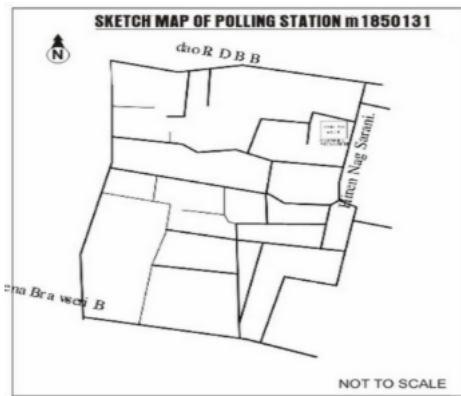

নির্বাচক নিবন্ধন আধিকারিকের স্বাক্ষর

Nazri Naksha

Google Map View

Polling Station Building Front View

Polling Station Front View

Cad View

Key MAP View

1 নাম : মনীষা সরখেল স্বামীর নাম: মদন গোপাল সরখেল বাড়ির নং : 9/6 বয়স : 82 লিঙ্গ : মহিলা	WB/26/179/558211	2 নাম : শৌনাক পাল পিতার নাম: সুজিত কুমার পাল বাড়ির নং : 10/2 বয়স : 33 লিঙ্গ : পুরুষ	SVG1822378	3 নাম : হর্ষ চৌধুরী পিতার নাম: অশোক কুমার চৌধুরী বাড়ির নং : 13/1 বয়স : 26 লিঙ্গ : পুরুষ	SVG2521706
4 নাম : সুরজ রজক পিতার নাম: উমেশ রজক বাড়ির নং : 13/2 বয়স : 26 লিঙ্গ : পুরুষ	SVG2521748	5 নাম : অভিনেতা ওঝা পিতার নাম: গোপাল ওঝা বাড়ির নং : 14 বয়স : 35 লিঙ্গ : পুরুষ	SVG2537744	6 নাম : প্রসেনজিৎ নায়েক পিতার নাম: সুরজিৎ নায়েক বাড়ির নং : 17 বয়স : 27 লিঙ্গ : পুরুষ	SVG2488906
7 নাম : অরবিন্দ প্রসাদ সেনাপতি পিতার নাম: টি. কামেশ্বর রাও বাড়ির নং : 19 বয়স : 51 লিঙ্গ : পুরুষ	NAM0998260	8 নাম : সোমা পাল পিতার নাম: কমল পাল বাড়ির নং : 24/1 বয়স : 25 লিঙ্গ : মহিলা	SVG2521763	9 নাম : রজত কর্মকার পিতার নাম: পার্থ প্রতীম কর্মকার বাড়ির নং : 36/2 বয়স : 26 লিঙ্গ : পুরুষ	SVG2521714
10 নাম : মৌমিতা ব্যানার্জী পিতার নাম: দেবশীষ ব্যানার্জী বাড়ির নং : 41 বয়স : 26 লিঙ্গ : মহিলা	SVG2460061	11 নাম : সুবীর বিশ্বাস পিতার নাম: সন্তোষ বিশ্বাস বাড়ির নং : 41 বয়স : 27 লিঙ্গ : পুরুষ	SVG2521995	12 নাম : বুলু দাস স্বামীর নাম: শংকর দাস বাড়ির নং : 41 বয়স : 64 লিঙ্গ : মহিলা	SVG2898278
13 নাম : স্নেহশিস রায় পিতার নাম: জীতেন্দ্র নাথ রায় বাড়ির নং : 45 বয়স : 67 লিঙ্গ : পুরুষ	ROQ1944248	14 নাম : রীতা রায় স্বামীর নাম: স্নেহশিস রায় বাড়ির নং : 45 বয়স : 61 লিঙ্গ : মহিলা	ROQ1944255	15 নাম : দীপ্তিমান ঘোষ পিতার নাম: দেবশীষ ঘোষ বাড়ির নং : 46 বয়স : 23 লিঙ্গ : পুরুষ	SVG2754034
16 নাম : করণ ভানশালী পিতার নাম: রাজু কুমার ভানশালী বাড়ির নং : 51/1 নিরঞ্জন ভবন বয়স : 24 লিঙ্গ : পুরুষ	SVG2876902	17 নাম : সুস্মিতা চৌধুরী স্বামীর নাম: কৌশিক চৌধুরী বাড়ির নং : 69/1 বয়স : 45 লিঙ্গ : মহিলা	SVG2754091	18 নাম : অন্ন ছির্ভাকা পিতার নাম: ভীমসেন আগরওয়াল বাড়ির নং : 78 বয়স : 31 লিঙ্গ : মহিলা	NSR1773852
19 নাম : রিতম দে পিতার নাম: রতন কুমার দে বাড়ির নং : 103 বয়স : 26 লিঙ্গ : পুরুষ	SVG2521722	20 নাম : সুলগা চৌধুরী মায়ের নাম: সুজাতা চৌধুরী বাড়ির নং : 131/12, 2 ^ন ফ্লাট 201 বয়স : 20 লিঙ্গ : মহিলা	SVG2923712	21 নাম : সুজাতা চৌধুরী স্বামীর নাম: সমীর চৌধুরী বাড়ির নং : 131/12, 2 ^ন ফ্লাট 201 বয়স : 61 লিঙ্গ : মহিলা	SVG2926855
22 নাম : গণেশ গৌর মায়ের নাম: রাধিকা গৌর বাড়ির নং : 141 বয়স : 31 লিঙ্গ : পুরুষ	WBE1546498	23 নাম : ভুবনেশ্বর গৌর মায়ের নাম: রাধিকা গৌর বাড়ির নং : 141 বয়স : 29 লিঙ্গ : পুরুষ	SVG2713535	24 নাম : রাধিকা গৌর পিতার নাম: কিশোরী লাল দাস বাড়ির নং : 141 বয়স : 47 লিঙ্গ : মহিলা	WBE1179290
25 নাম : সরবান কুমার খেমকা পিতার নাম: দেবী প্রসাদ খেমকা বাড়ির নং : 145/4 বয়স : 66 লিঙ্গ : পুরুষ	SVG1556794	26 নাম : করুণা দেবী খেমকা স্বামীর নাম: সরবান কুমার খেমকা বাড়ির নং : 145/4 বয়স : 65 লিঙ্গ : মহিলা	SVG1556802	27 নাম : কাকলী কর্মকার (বারুই) স্বামীর নাম: রতন কর্মকার বাড়ির নং : 153 বয়স : 50 লিঙ্গ : মহিলা	WB/26/179/504458
28 নাম : অনুজম মণ্ডল পিতার নাম: মানিক মণ্ডল বাড়ির নং : 158 বয়স : 33 লিঙ্গ : পুরুষ	SVG1822345	29 নাম : সুনীল কুমার গাং পিতার নাম: হংসরাজ গাং বাড়ির নং : 167 বয়স : 57 লিঙ্গ : পুরুষ	SVG1253061	30 নাম : সরিতা গাং স্বামীর নাম: সুনীল কুমার গাং বাড়ির নং : 167 বয়স : 55 লিঙ্গ : মহিলা	SVG1651975