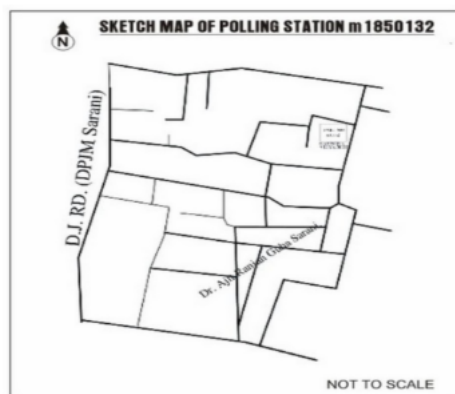

নির্বাচক নিবন্ধন আধিকারিকের স্বাক্ষর

Nazri Naksha

Google Map View

Polling Station Building Front View

Polling Station Front View

Cad View

Key MAP View

1	MQC4679775	নাম : শ্যামলী দাস পিতার নাম: সুশীল কুমার চৌধুরী বাড়ির নং : n0521 বয়স : 51 লিঙ্গ : মহিলা	ফটো উপলব্ধ	2	GVK1762327	নাম : মহুয়া ঘোষ পিতার নাম: শ্যামাপদ ঘোষ বাড়ির নং : n0016 বয়স : 47 লিঙ্গ : মহিলা	ফটো উপলব্ধ	3	GVK1762335	নাম : অমিত কুমার ঘোষ পিতার নাম: কৃষ্ণপদ ঘোষ বাড়ির নং : n0016 বয়স : 44 লিঙ্গ : পুরুষ	ফটো উপলব্ধ
4	GVK2723765	নাম : সুমিত্রা হাজারা স্বামীর নাম: সনৎ হাজারা বাড়ির নং : n0055 বয়স : 62 লিঙ্গ : মহিলা	ফটো উপলব্ধ	5	GVK2723757	নাম : শঙ্কর হাজারা পিতার নাম: সনৎ হাজারা বাড়ির নং : n0055 বয়স : 40 লিঙ্গ : পুরুষ	ফটো উপলব্ধ	6	WB/26/179/7590963	নাম : রজত পাল পিতার নাম: রসিক মোহন পাল বাড়ির নং : n0051 বয়স : 55 লিঙ্গ : পুরুষ	ফটো উপলব্ধ
7	SVG2693745	নাম : রুমর পাল স্বামীর নাম: রসিক মোহন পাল বাড়ির নং : n0050 বয়স : 73 লিঙ্গ : মহিলা	ফটো উপলব্ধ	8	SVG2793867	নাম : সম্পা সরকার স্বামীর নাম: বিভাস সরকার বাড়ির নং : n0030 বয়স : 57 লিঙ্গ : মহিলা	ফটো উপলব্ধ	9	SVG1410141	নাম : মিথিলেশ সিং পিতার নাম: জমিদার সিং বাড়ির নং : 2/1 বয়স : 53 লিঙ্গ : পুরুষ	ফটো উপলব্ধ
10	SVG2418036	নাম : তথা দাস পিতার নাম: তরুন দাস বাড়ির নং : 3a বয়স : 27 লিঙ্গ : মহিলা	ফটো উপলব্ধ	# 11	SVG2809457	নাম : সঞ্জয় কুমার চৌধুরী পিতার নাম: সুশীল কুমার চৌধুরী বাড়ির নং : 333 বয়স : 53 লিঙ্গ : পুরুষ	ফটো উপলব্ধ	12	WB/26/179/759574	নাম : গীতা রায়চৌধুরী স্বামীর নাম: ফনী রায়চৌধুরী বাড়ির নং : 15/2 বয়স : 75 লিঙ্গ : মহিলা	ফটো উপলব্ধ
13	SVG2855856	নাম : অবিনব বা পিতার নাম: সরোজ কুমার বা বাড়ির নং : 24/এ বয়স : 23 লিঙ্গ : পুরুষ	ফটো উপলব্ধ	14	SVG2832079	নাম : শুভম কুমার বা পিতার নাম: দেবেন্দ্র বা বাড়ির নং : ২৪/এ বয়স : 22 লিঙ্গ : পুরুষ	ফটো উপলব্ধ	15	SVG2855112	নাম : অনিকেত বা পিতার নাম: সরোজ কুমার বা বাড়ির নং : 24/এ বয়স : 22 লিঙ্গ : পুরুষ	ফটো উপলব্ধ
16	SVG2460194	নাম : দীপক সঙ্খলা পিতার নাম: রাজ কুমার সঙ্খলা বাড়ির নং : 24/A বয়স : 27 লিঙ্গ : পুরুষ	ফটো উপলব্ধ	17	SVG2754646	নাম : শিবা সোনি পিতার নাম: মহেশ কুমার সোনি বাড়ির নং : 24/এ বয়স : 24 লিঙ্গ : পুরুষ	ফটো উপলব্ধ	18	SVG2754711	নাম : সোয়েতা বা পিতার নাম: দেবেন্দ্র বা বাড়ির নং : 28/এ বয়স : 23 লিঙ্গ : মহিলা	ফটো উপলব্ধ
19	SVG1644681	নাম : মৌসুমী চ্যাটার্জী স্বামীর নাম: সঞ্জয় চ্যাটার্জী বাড়ির নং : 35/1/A বয়স : 44 লিঙ্গ : মহিলা	ফটো উপলব্ধ	20	SVG1410273	নাম : সায়ন্তি হাজারা স্বামীর নাম: শীবনাথ হাজারা বাড়ির নং : 39 বয়স : 35 লিঙ্গ : মহিলা	ফটো উপলব্ধ	21	WB/26/179/759253	নাম : মনু চন্দ্র দাস পিতার নাম: শচীন্দ্র মোহন দাস বাড়ির নং : 41/1 বয়স : 78 লিঙ্গ : পুরুষ	ফটো উপলব্ধ
22	WB/26/179/759428	নাম : কৃষ্ণা দাস স্বামীর নাম: মনু চন্দ্র দাস বাড়ির নং : 41/1 বয়স : 69 লিঙ্গ : মহিলা	ফটো উপলব্ধ	23	WB/26/179/759148	নাম : রাজীব কুমার দাস পিতার নাম: মনু চন্দ্র দাস বাড়ির নং : 41/1 বয়স : 50 লিঙ্গ : পুরুষ	ফটো উপলব্ধ	24	GVK3154150	নাম : সঞ্জিব কুমার দাস পিতার নাম: মনু চন্দ্র দাস বাড়ির নং : 41/1 বয়স : 49 লিঙ্গ : পুরুষ	ফটো উপলব্ধ
25	CKN2360287	নাম : শ্রাবন্তী দাস(পাত্র) স্বামীর নাম: রাজীব কুমার দাস বাড়ির নং : 41/1 বয়স : 38 লিঙ্গ : মহিলা	ফটো উপলব্ধ	26	WB/26/179/1838747	নাম : অন্তরা দাস স্বামীর নাম: সঞ্জীব দাস বাড়ির নং : 42/1 বয়স : 47 লিঙ্গ : মহিলা	ফটো উপলব্ধ	27	SVG2754729	নাম : সৌভিক রায় পিতার নাম: আশীষ রায় বাড়ির নং : 45 বয়স : 24 লিঙ্গ : পুরুষ	ফটো উপলব্ধ
28	SVG2201549	নাম : রাজু হাজারা পিতার নাম: দিলীপ হাজারা বাড়ির নং : 48b বয়স : 32 লিঙ্গ : পুরুষ	ফটো উপলব্ধ	29	SVG2887743	নাম : ঈশা বা পিতার নাম: কৃষ্ণ কান্ত বা বাড়ির নং : 54 বয়স : 23 লিঙ্গ : মহিলা	ফটো উপলব্ধ	30	WB/26/179/759797	নাম : কৃষ্ণপদ ঘোষ পিতার নাম: গুইরাম ঘোষ বাড়ির নং : 55 বয়স : 76 লিঙ্গ : পুরুষ	ফটো উপলব্ধ