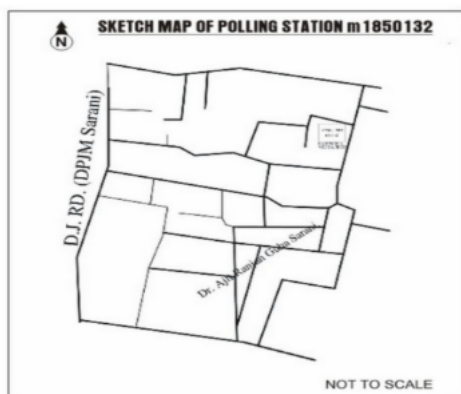

নির্বাচক নিবন্ধন আধিকারিকের স্বাক্ষর

Nazri Naksha

Google Map View

Polling Station Building Front View

Polling Station Front View

Cad View

Key MAP View

1	MQC4679775	নাম : শ্যামলী দাস পিতার নাম: সুশীল কুমার চৌধুরী বাড়ির নং : n0521 বয়স : 51 লিঙ্গ : মহিলা	ফটো উপলব্ধ	2	GVK1762327	নাম : মহুয়া ঘোষ পিতার নাম: শ্যামাপদ ঘোষ বাড়ির নং : n0016 বয়স : 47 লিঙ্গ : মহিলা	ফটো উপলব্ধ	3	GVK1762335	নাম : অমিত কুমার ঘোষ পিতার নাম: কৃষ্ণপদ ঘোষ বাড়ির নং : n0016 বয়স : 44 লিঙ্গ : পুরুষ	ফটো উপলব্ধ
4	GVK2723765	নাম : সুমিত্রা হাজারা স্বামীর নাম: সনৎ হাজারা বাড়ির নং : n0055 বয়স : 62 লিঙ্গ : মহিলা	ফটো উপলব্ধ	5	GVK2723757	নাম : শঙ্কর হাজারা পিতার নাম: সনৎ হাজারা বাড়ির নং : n0055 বয়স : 40 লিঙ্গ : পুরুষ	ফটো উপলব্ধ	6	WB/26/179/7590963	নাম : রজত পাল পিতার নাম: রসিক মোহন পাল বাড়ির নং : n0051 বয়স : 55 লিঙ্গ : পুরুষ	ফটো উপলব্ধ
7	SVG2693745	নাম : রুমর পাল স্বামীর নাম: রসিক মোহন পাল বাড়ির নং : n0050 বয়স : 73 লিঙ্গ : মহিলা	ফটো উপলব্ধ	8	SVG2793867	নাম : সম্পা সরকার স্বামীর নাম: বিভাস সরকার বাড়ির নং : n0030 বয়স : 57 লিঙ্গ : মহিলা	ফটো উপলব্ধ	9	SVG1410141	নাম : মিথিলেশ সিং পিতার নাম: জমিদার সিং বাড়ির নং : 2/1 বয়স : 53 লিঙ্গ : পুরুষ	ফটো উপলব্ধ
10	SVG2418036	নাম : তথা দাস পিতার নাম: তরুন দাস বাড়ির নং : 3a বয়স : 27 লিঙ্গ : মহিলা	ফটো উপলব্ধ	# 11	SVG2809457	নাম : সঞ্জয় কুমার চৌধুরী পিতার নাম: সুশীল কুমার চৌধুরী বাড়ির নং : 333 বয়স : 53 লিঙ্গ : পুরুষ	ফটো উপলব্ধ	12	WB/26/179/759574	নাম : গীতা রায়চৌধুরী স্বামীর নাম: ফনী রায়চৌধুরী বাড়ির নং : 15/2 বয়স : 75 লিঙ্গ : মহিলা	ফটো উপলব্ধ
13	SVG2855856	নাম : অবিনব বা পিতার নাম: সরোজ কুমার বা বাড়ির নং : 24/এ বয়স : 23 লিঙ্গ : পুরুষ	ফটো উপলব্ধ	14	SVG2832079	নাম : শুভম কুমার বা পিতার নাম: দেবেন্দ্র বা বাড়ির নং : ২৪/এ বয়স : 22 লিঙ্গ : পুরুষ	ফটো উপলব্ধ	15	SVG2855112	নাম : অনিকেত বা পিতার নাম: সরোজ কুমার বা বাড়ির নং : 24/এ বয়স : 22 লিঙ্গ : পুরুষ	ফটো উপলব্ধ
16	SVG2460194	নাম : দীপক সঙ্খলা পিতার নাম: রাজ কুমার সঙ্খলা বাড়ির নং : 24/A বয়স : 27 লিঙ্গ : পুরুষ	ফটো উপলব্ধ	17	SVG2754646	নাম : শিবা সোনি পিতার নাম: মহেশ কুমার সোনি বাড়ির নং : 24/এ বয়স : 24 লিঙ্গ : পুরুষ	ফটো উপলব্ধ	18	SVG2754711	নাম : সোয়েতা বা পিতার নাম: দেবেন্দ্র বা বাড়ির নং : 28/এ বয়স : 23 লিঙ্গ : মহিলা	ফটো উপলব্ধ
19	SVG1644681	নাম : মৌসুমী চ্যাটার্জী স্বামীর নাম: সঞ্জয় চ্যাটার্জী বাড়ির নং : 35/1/A বয়স : 44 লিঙ্গ : মহিলা	ফটো উপলব্ধ	20	SVG1410273	নাম : সায়ন্তি হাজারা স্বামীর নাম: শীবনাথ হাজারা বাড়ির নং : 39 বয়স : 35 লিঙ্গ : মহিলা	ফটো উপলব্ধ	21	WB/26/179/759253	নাম : মনু চন্দ্র দাস পিতার নাম: শচীন্দ্র মোহন দাস বাড়ির নং : 41/1 বয়স : 78 লিঙ্গ : পুরুষ	ফটো উপলব্ধ
22	WB/26/179/759428	নাম : কৃষ্ণা দাস স্বামীর নাম: মনু চন্দ্র দাস বাড়ির নং : 41/1 বয়স : 69 লিঙ্গ : মহিলা	ফটো উপলব্ধ	23	WB/26/179/759148	নাম : রাজীব কুমার দাস পিতার নাম: মনু চন্দ্র দাস বাড়ির নং : 41/1 বয়স : 50 লিঙ্গ : পুরুষ	ফটো উপলব্ধ	24	GVK3154150	নাম : সঞ্জিব কুমার দাস পিতার নাম: মনু চন্দ্র দাস বাড়ির নং : 41/1 বয়স : 49 লিঙ্গ : পুরুষ	ফটো উপলব্ধ
25	CKN2360287	নাম : শ্রাবন্তী দাস(পাত্র) স্বামীর নাম: রাজীব কুমার দাস বাড়ির নং : 41/1 বয়স : 38 লিঙ্গ : মহিলা	ফটো উপলব্ধ	26	WB/26/179/1838747	নাম : অন্তরা দাস স্বামীর নাম: সঞ্জীব দাস বাড়ির নং : 42/1 বয়স : 47 লিঙ্গ : মহিলা	ফটো উপলব্ধ	27	SVG2754729	নাম : সৌভিক রায় পিতার নাম: আশীষ রায় বাড়ির নং : 45 বয়স : 24 লিঙ্গ : পুরুষ	ফটো উপলব্ধ
28	SVG2201549	নাম : রাজু হাজারা পিতার নাম: দিলীপ হাজারা বাড়ির নং : 48b বয়স : 32 লিঙ্গ : পুরুষ	ফটো উপলব্ধ	29	SVG2887743	নাম : ঈশা বা পিতার নাম: কৃষ্ণ কান্ত বা বাড়ির নং : 54 বয়স : 23 লিঙ্গ : মহিলা	ফটো উপলব্ধ	30	WB/26/179/759797	নাম : কৃষ্ণপদ ঘোষ পিতার নাম: গুইরাম ঘোষ বাড়ির নং : 55 বয়স : 76 লিঙ্গ : পুরুষ	ফটো উপলব্ধ