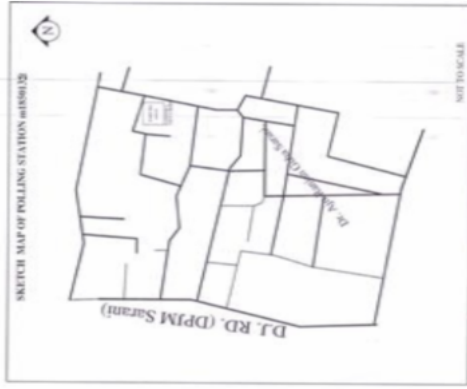

Nazri Naksha