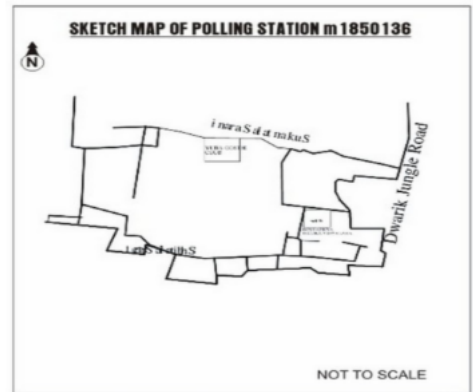

নির্বাচক নিবন্ধন আধিকারিকের স্বাক্ষর

Nazri Naksha

Google Map View

Polling Station Building Front View

Polling Station Front View

Cad View

Key MAP View

বিধানসভা নির্বাচনক্ষেত্রের নং, নাম : 185-উত্তরপাড়া  
ভাগ নং, নাম : 1-দ্বারিকা জংগল রোড (সুকান্ত সরনী)