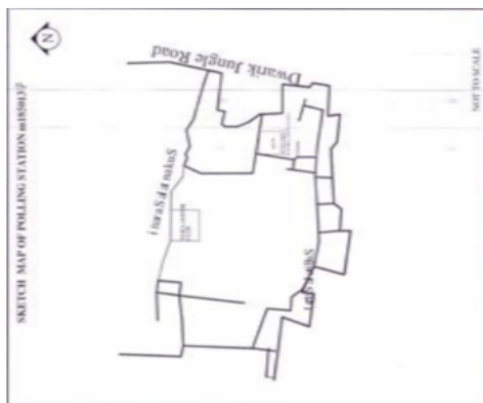

Nazri Naksha