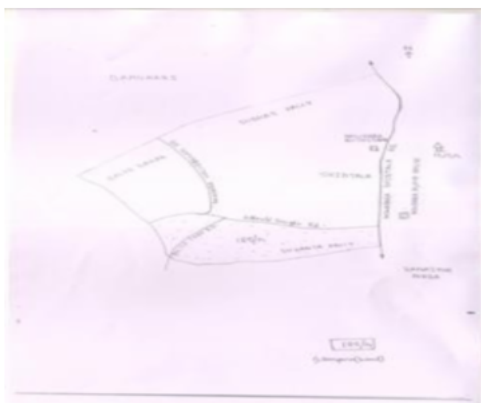

Nazri Naksha