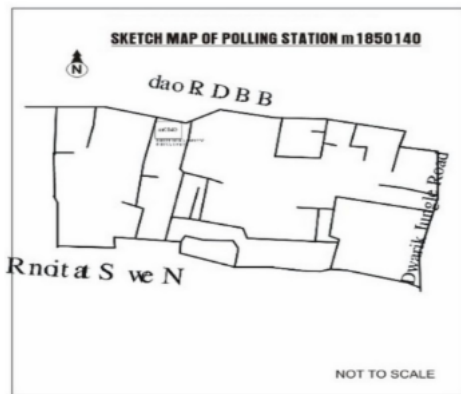

নির্বাচক নিবন্ধন আধিকারিকের স্বাক্ষর

Nazri Naksha

Google Map View

Polling Station Building Front View

Polling Station Front View

Cad View

Key MAP View

1 নাম : অনিতা বাগ স্বামীর নাম: তারা চন্দ্র বাগ বাড়ির নং : n0641 বয়স : 51 লিঙ্গ : মহিলা	GVK2739373 ফটো উপলব্ধ	2 নাম : মনোজ কুমার বনসালী পিতার নাম: রতন লাল বনসালী বাড়ির নং : n0654 বয়স : 33 লিঙ্গ : পুরুষ	SVG2420495 ফটো উপলব্ধ	3 নাম : সহদেব ভারতী পিতার নাম: নাসমন ভারতী বাড়ির নং : n0642 বয়স : 43 লিঙ্গ : পুরুষ	SVG2420404 ফটো উপলব্ধ
Q 4 নাম : মীরা ভারতী স্বামীর নাম: নন্দ ভারতী বাড়ির নং : বয়স : 45 লিঙ্গ : মহিলা	SVG2420263 ফটো উপলব্ধ	5 নাম : রাজেশ ভৌমিক পিতার নাম: সুনীল ভৌমিক বাড়ির নং : n0034 বয়স : 45 লিঙ্গ : পুরুষ	SVG0590687 ফটো উপলব্ধ	6 নাম : প্রবীরকুমার বোস পিতার নাম: পরেশ বোস বাড়ির নং : n0168 বয়স : 60 লিঙ্গ : পুরুষ	SVG2582120 ফটো উপলব্ধ
7 নাম : দীপাঞ্জন বোস পিতার নাম: দীপক কুমার বোস বাড়ির নং : n0143 বয়স : 45 লিঙ্গ : পুরুষ	GVK2413383 ফটো উপলব্ধ	8 নাম : কিশন গোপাল চন্দক পিতার নাম: রেবাতমাল চন্দক বাড়ির নং : n0522 বয়স : 46 লিঙ্গ : পুরুষ	JJV2294668 ফটো উপলব্ধ	9 নাম : রাজু দাস পিতার নাম: অশোক দাস বাড়ির নং : n0156 বয়স : 38 লিঙ্গ : পুরুষ	SVG1791284 ফটো উপলব্ধ
10 নাম : তারক দাস পিতার নাম: ভক্তি দাস বাড়ির নং : n0262 বয়স : 31 লিঙ্গ : পুরুষ	SVG1926435 ফটো উপলব্ধ	11 নাম : সৌমিতা দাস স্বামীর নাম: সৌম্য দাস বাড়ির নং : n0635 বয়স : 30 লিঙ্গ : মহিলা	SVG2420354 ফটো উপলব্ধ	12 নাম : কনিকা দত্ত স্বামীর নাম: প্রদীপ কুমার দত্ত বাড়ির নং : n0175 বয়স : 70 লিঙ্গ : মহিলা	WB/26/179/573610 ফটো উপলব্ধ
13 নাম : অভিষেক কুমার গুপ্তা পিতার নাম: সুনীল গুপ্তা বাড়ির নং : 211 বয়স : 27 লিঙ্গ : পুরুষ	SVG2420511 ফটো উপলব্ধ	14 নাম : বাসন্তী হাজরা স্বামীর নাম: তুফান হাজরা বাড়ির নং : n0172 বয়স : 57 লিঙ্গ : মহিলা	WB/26/179/573429 ফটো উপলব্ধ	15 নাম : দিলিপ হালদার পিতার নাম: রাম হালদার বাড়ির নং : n0158 বয়স : 40 লিঙ্গ : পুরুষ	SVG1791276 ফটো উপলব্ধ
16 নাম : তুফান হাজরা পিতার নাম: নিরঞ্জন হাজরা বাড়ির নং : n0172 বয়স : 62 লিঙ্গ : পুরুষ	SVG0590075 ফটো উপলব্ধ	17 নাম : প্রেম জৈন স্বামীর নাম: সম্পদ জৈন বাড়ির নং : n0648 বয়স : 60 লিঙ্গ : মহিলা	WB/20/139/783440 ফটো উপলব্ধ	18 নাম : শুভজিৎ কর্মকার পিতার নাম: তরলন কর্মকার বাড়ির নং : n0633 বয়স : 28 লিঙ্গ : পুরুষ	SVG2420339 ফটো উপলব্ধ
19 নাম : সনৎ পন্ডিভ মায়ের নাম: দুর্বা পন্ডিভ বাড়ির নং : n0334 বয়স : 45 লিঙ্গ : পুরুষ	SVG1417377 ফটো উপলব্ধ	20 নাম : অক্ষিতা পন্ডিভ পিতার নাম: রঞ্জিত কুমার পন্ডিভ বাড়ির নং : n0628 বয়স : 29 লিঙ্গ : মহিলা	SVG2420289 ফটো উপলব্ধ	21 নাম : সঞ্চিতা পন্ডিভ পিতার নাম: রঞ্জিত কুমার পন্ডিভ বাড়ির নং : n0629 বয়স : 28 লিঙ্গ : মহিলা	SVG2420297 ফটো উপলব্ধ
Q 22 নাম : অমরনাথ প্যাটেল পিতার নাম: ভগবতী প্যাটেল বাড়ির নং : বয়স : 67 লিঙ্গ : পুরুষ	WB/26/179/561552 ফটো উপলব্ধ	23 নাম : রেখা প্যাটেল স্বামীর নাম: অমরনাথ প্যাটেল বাড়ির নং : n0646 বয়স : 63 লিঙ্গ : মহিলা	SVG2420420 ফটো উপলব্ধ	24 নাম : বিজয় পটেল পিতার নাম: অমরনাথ প্যাটেল বাড়ির নং : n0647 বয়স : 36 লিঙ্গ : পুরুষ	SVG2420438 ফটো উপলব্ধ
25 নাম : বিকাশ প্যাটেল পিতার নাম: অমরনাথ প্যাটেল বাড়ির নং : n0665 বয়স : 42 লিঙ্গ : পুরুষ	SVG2420503 ফটো উপলব্ধ	Q 26 নাম : রিমঝিম সিনহা স্বামীর নাম: নিরজ সিনহা বাড়ির নং : বয়স : 45 লিঙ্গ : মহিলা	SVG2420388 ফটো উপলব্ধ	27 নাম : অবিনাশ তিওয়ারি পিতার নাম: কৃষ্ণ কুমার তেওয়ারি বাড়ির নং : n0627 বয়স : 28 লিঙ্গ : পুরুষ	SVG2420271 ফটো উপলব্ধ
28 নাম : শুভম মোদি পিতার নাম: রাজ কুমার মোদি বাড়ির নং : 2বী বয়স : 22 লিঙ্গ : পুরুষ	SVG2831972 ফটো উপলব্ধ	29 নাম : সন্তোষ রায় পিতার নাম: জগদীশ নারায়ণ রায় বাড়ির নং : 2য় ফ্লোর রুম নং. 205 বয়স : 51 লিঙ্গ : পুরুষ	SVG1416692 ফটো উপলব্ধ	30 নাম : উত্তম কুমার বনসালী পিতার নাম: রতন লাল বনসালী বাড়ির নং : 3রোড-ফ, ফ. ল.-এফ3/3 বয়স : 49 লিঙ্গ : পুরুষ	SVG1250513 ফটো উপলব্ধ