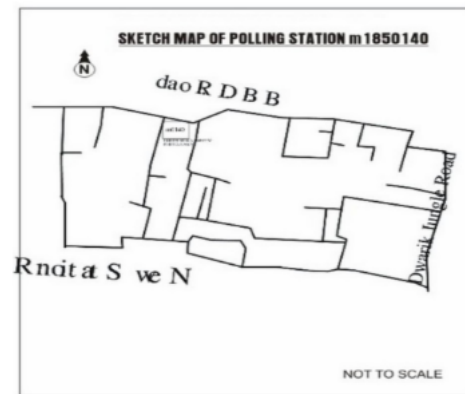

নির্বাচক নিবন্ধন আধিকারিকের স্বাক্ষর

Nazri Naksha

Google Map View

Polling Station Building Front View

Polling Station Front View

Cad View

Key MAP View

1 নাম : অনিতা বাগ স্বামীর নাম: তারা চন্দ্র বাগ বাড়ির নং : n0641 বয়স : 51 লিঙ্গ : মহিলা	GVK2739373 ফটো উপলব্ধ	2 নাম : মনোজ কুমার বনসালী পিতার নাম: রতন লাল বনসালী বাড়ির নং : n0654 বয়স : 33 লিঙ্গ : পুরুষ	SVG2420495 ফটো উপলব্ধ	3 নাম : সহদেব ভারতী পিতার নাম: নাসমন ভারতী বাড়ির নং : n0642 বয়স : 43 লিঙ্গ : পুরুষ	SVG2420404 ফটো উপলব্ধ
Q 4 নাম : মীরা ভারতী স্বামীর নাম: নন্দ ভারতী বাড়ির নং : বয়স : 45 লিঙ্গ : মহিলা	SVG2420263 ফটো উপলব্ধ	5 নাম : রাজেশ ভৌমিক পিতার নাম: সুনীল ভৌমিক বাড়ির নং : n0034 বয়স : 45 লিঙ্গ : পুরুষ	SVG0590687 ফটো উপলব্ধ	6 নাম : প্রবীরকুমার বোস পিতার নাম: পরেশ বোস বাড়ির নং : n0168 বয়স : 60 লিঙ্গ : পুরুষ	SVG2582120 ফটো উপলব্ধ
7 নাম : দীপাঞ্জন বোস পিতার নাম: দীপক কুমার বোস বাড়ির নং : n0143 বয়স : 45 লিঙ্গ : পুরুষ	GVK2413383 ফটো উপলব্ধ	8 নাম : কিশন গোপাল চন্দক পিতার নাম: রেবাতমাল চন্দক বাড়ির নং : n0522 বয়স : 46 লিঙ্গ : পুরুষ	JJV2294668 ফটো উপলব্ধ	9 নাম : রাজু দাস পিতার নাম: অশোক দাস বাড়ির নং : n0156 বয়স : 38 লিঙ্গ : পুরুষ	SVG1791284 ফটো উপলব্ধ
10 নাম : তারক দাস পিতার নাম: ভক্তি দাস বাড়ির নং : n0262 বয়স : 31 লিঙ্গ : পুরুষ	SVG1926435 ফটো উপলব্ধ	11 নাম : সৌমিতা দাস স্বামীর নাম: সৌম্য দাস বাড়ির নং : n0635 বয়স : 30 লিঙ্গ : মহিলা	SVG2420354 ফটো উপলব্ধ	12 নাম : কনিকা দত্ত স্বামীর নাম: প্রদীপ কুমার দত্ত বাড়ির নং : n0175 বয়স : 70 লিঙ্গ : মহিলা	WB/26/179/573610 ফটো উপলব্ধ
13 নাম : অভিষেক কুমার গুপ্তা পিতার নাম: সুনীল গুপ্তা বাড়ির নং : 211 বয়স : 27 লিঙ্গ : পুরুষ	SVG2420511 ফটো উপলব্ধ	14 নাম : বাসন্তী হাজরা স্বামীর নাম: তুফান হাজরা বাড়ির নং : n0172 বয়স : 57 লিঙ্গ : মহিলা	WB/26/179/573429 ফটো উপলব্ধ	15 নাম : দিলিপ হালদার পিতার নাম: রাম হালদার বাড়ির নং : n0158 বয়স : 40 লিঙ্গ : পুরুষ	SVG1791276 ফটো উপলব্ধ
16 নাম : তুফান হাজরা পিতার নাম: নিরঞ্জন হাজরা বাড়ির নং : n0172 বয়স : 62 লিঙ্গ : পুরুষ	SVG0590075 ফটো উপলব্ধ	17 নাম : প্রেম জৈন স্বামীর নাম: সম্পদ জৈন বাড়ির নং : n0648 বয়স : 60 লিঙ্গ : মহিলা	WB/20/139/783440 ফটো উপলব্ধ	18 নাম : শুভজিৎ কর্মকার পিতার নাম: তরলন কর্মকার বাড়ির নং : n0633 বয়স : 28 লিঙ্গ : পুরুষ	SVG2420339 ফটো উপলব্ধ
19 নাম : সনৎ পন্ডিভ মায়ের নাম: দুর্বা পন্ডিভ বাড়ির নং : n0334 বয়স : 45 লিঙ্গ : পুরুষ	SVG1417377 ফটো উপলব্ধ	20 নাম : অক্ষিতা পন্ডিভ পিতার নাম: রঞ্জিত কুমার পন্ডিভ বাড়ির নং : n0628 বয়স : 29 লিঙ্গ : মহিলা	SVG2420289 ফটো উপলব্ধ	21 নাম : সঞ্চিতা পন্ডিভ পিতার নাম: রঞ্জিত কুমার পন্ডিভ বাড়ির নং : n0629 বয়স : 28 লিঙ্গ : মহিলা	SVG2420297 ফটো উপলব্ধ
Q 22 নাম : অমরনাথ প্যাটেল পিতার নাম: ভগবতী প্যাটেল বাড়ির নং : বয়স : 67 লিঙ্গ : পুরুষ	WB/26/179/561552 ফটো উপলব্ধ	23 নাম : রেখা প্যাটেল স্বামীর নাম: অমরনাথ প্যাটেল বাড়ির নং : n0646 বয়স : 63 লিঙ্গ : মহিলা	SVG2420420 ফটো উপলব্ধ	24 নাম : বিজয় পটেল পিতার নাম: অমরনাথ প্যাটেল বাড়ির নং : n0647 বয়স : 36 লিঙ্গ : পুরুষ	SVG2420438 ফটো উপলব্ধ
25 নাম : বিকাশ প্যাটেল পিতার নাম: অমরনাথ প্যাটেল বাড়ির নং : n0665 বয়স : 42 লিঙ্গ : পুরুষ	SVG2420503 ফটো উপলব্ধ	Q 26 নাম : রিমঝিম সিনহা স্বামীর নাম: নিরজ সিনহা বাড়ির নং : বয়স : 45 লিঙ্গ : মহিলা	SVG2420388 ফটো উপলব্ধ	27 নাম : অবিনাশ তিওয়ারি পিতার নাম: কৃষ্ণ কুমার তেওয়ারি বাড়ির নং : n0627 বয়স : 28 লিঙ্গ : পুরুষ	SVG2420271 ফটো উপলব্ধ
28 নাম : শুভম মোদি পিতার নাম: রাজ কুমার মোদি বাড়ির নং : 2বী বয়স : 22 লিঙ্গ : পুরুষ	SVG2831972 ফটো উপলব্ধ	29 নাম : সন্তোষ রায় পিতার নাম: জগদীশ নারায়ণ রায় বাড়ির নং : 2য় ফ্লোর রুম নং. 205 বয়স : 51 লিঙ্গ : পুরুষ	SVG1416692 ফটো উপলব্ধ	30 নাম : উত্তম কুমার বনসালী পিতার নাম: রতন লাল বনসালী বাড়ির নং : 3রোড-ফ, ফ. ল.-এফ3/3 বয়স : 49 লিঙ্গ : পুরুষ	SVG1250513 ফটো উপলব্ধ