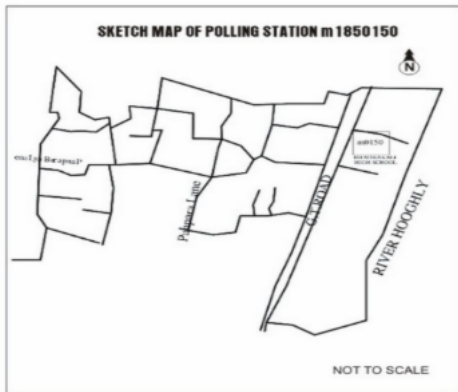

নির্বাচক নিবন্ধন আধিকারিকের স্বাক্ষর

Nazri Naksha

Google Map View

Polling Station Building Front View

Polling Station Front View

Cad View

Key MAP View

1 নাম : অরুণ বারিক পিতার নাম: শৈলেন বারিক বাড়ির নং : n0008 বয়স : 48 লিঙ্গ : পুরুষ	GVK1720010 ফটো উপলব্ধ	2 নাম : সৌমিক ভট্টাচার্য্য পিতার নাম: শান্তনু ভট্টাচার্য্য বাড়ির নং : n0444 বয়স : 26 লিঙ্গ : পুরুষ	SVG2462778 ফটো উপলব্ধ	3 নাম : পঙ্কজ কুমার ভট্টাচার্য্য পিতার নাম: নিরঞ্জন ভট্টাচার্য্য বাড়ির নং : n0009 বয়স : 79 লিঙ্গ : পুরুষ	GVK1719491 ফটো উপলব্ধ
4 নাম : মানু দাস স্বামীর নাম: রথীন্দ্রনাথ দাস বাড়ির নং : n0145 বয়স : 63 লিঙ্গ : মহিলা	WB/26/179/609397 ফটো উপলব্ধ	5 নাম : দিল্লী দাস স্বামীর নাম: যশী দাস বাড়ির নং : n0145 বয়স : 58 লিঙ্গ : মহিলা	GVK1720077 ফটো উপলব্ধ	6 নাম : শ্যামল দেবনাথ পিতার নাম: পুলিন দেবনাথ বাড়ির নং : n0153 বয়স : 59 লিঙ্গ : পুরুষ	GVK1720119 ফটো উপলব্ধ
7 নাম : পূর্ণিমা দেবনাথ স্বামীর নাম: শ্যামল দেবনাথ বাড়ির নং : n0153 বয়স : 55 লিঙ্গ : মহিলা	GVK1720085 ফটো উপলব্ধ	8 নাম : সৌতম দত্ত পিতার নাম: তপন দত্ত বাড়ির নং : n0175 বয়স : 43 লিঙ্গ : পুরুষ	GVK2747400 ফটো উপলব্ধ	9 নাম : সুদীপ গুহ পিতার নাম: সুকুমার গুহ বাড়ির নং : n0054 বয়স : 43 লিঙ্গ : পুরুষ	GVK2433993 ফটো উপলব্ধ
10 নাম : শ্যামা কুমারী কেওট স্বামীর নাম: অভয় রাজ কেওট বাড়ির নং : n0432 বয়স : 47 লিঙ্গ : মহিলা	SVG2422111 ফটো উপলব্ধ	11 নাম : পুনম কুমারী কেওট পিতার নাম: অভয় রাজ কেওট বাড়ির নং : n0431 বয়স : 31 লিঙ্গ : মহিলা	SVG2422103 ফটো উপলব্ধ	12 নাম : পিন্টু কুণ্ডু পিতার নাম: হেমন্ত কুণ্ডু বাড়ির নং : n0143 বয়স : 46 লিঙ্গ : পুরুষ	GVK1720606 ফটো উপলব্ধ
13 নাম : মায়্যা মালিক স্বামীর নাম: পরেশ মালিক বাড়ির নং : n0128 বয়স : 57 লিঙ্গ : মহিলা	GVK2747558 ফটো উপলব্ধ	14 নাম : কালু মালিক পিতার নাম: শঙ্কর মালিক বাড়ির নং : n0128 বয়স : 50 লিঙ্গ : পুরুষ	GVK1720234 ফটো উপলব্ধ	15 নাম : নেপাল মালিক পিতার নাম: অজয় মালিক বাড়ির নং : n0129 বয়স : 39 লিঙ্গ : পুরুষ	SVG1254440 ফটো উপলব্ধ
16 নাম : তনয় মিস্ত্রী পিতার নাম: নিশীথ মিস্ত্রী বাড়ির নং : n0275 বয়স : 32 লিঙ্গ : পুরুষ	SVG1793496 ফটো উপলব্ধ	17 নাম : বরণ মন্ডল পিতার নাম: বিভূতি মন্ডল বাড়ির নং : n0092 বয়স : 53 লিঙ্গ : পুরুষ	GVK2434892 ফটো উপলব্ধ	18 নাম : বিজলী মুখার্জী স্বামীর নাম: অম্লান মুখার্জী বাড়ির নং : n0070 বয়স : 49 লিঙ্গ : মহিলা	GVK1719590 ফটো উপলব্ধ
19 নাম : রবীন্দ্র নাথ পাল পিতার নাম: মদন পাল বাড়ির নং : n0174 বয়স : 42 লিঙ্গ : পুরুষ	GVK2747509 ফটো উপলব্ধ	20 নাম : শংকরী পাটারী পিতার নাম: সতীশচন্দ্র পাটারী বাড়ির নং : n0038 বয়স : 59 লিঙ্গ : মহিলা	GVK1720614 ফটো উপলব্ধ	21 নাম : উমা রানা স্বামীর নাম: বিশু রানা বাড়ির নং : n0127 বয়স : 60 লিঙ্গ : মহিলা	GVK1719616 ফটো উপলব্ধ
22 নাম : শুভা শর্মা স্বামীর নাম: কল্যান শর্মা বাড়ির নং : n0077 বয়স : 53 লিঙ্গ : মহিলা	GVK2748325 ফটো উপলব্ধ	23 নাম : রামজীবন ঠাকুর পিতার নাম: ছট ঠাকুর বাড়ির নং : n0024 বয়স : 63 লিঙ্গ : পুরুষ	GVK1720283 ফটো উপলব্ধ	24 নাম : কালীপদ ভট্টাচার্য্য পিতার নাম: নিমল কান্তি ভট্টাচার্য্য বাড়ির নং : 1 বয়স : 61 লিঙ্গ : পুরুষ	WB/38/258/249394 ফটো উপলব্ধ
25 নাম : রমা ঘোষ স্বামীর নাম: কৃষ্ণ চন্দ্র ঘোষ বাড়ির নং : 1/1 বয়স : 66 লিঙ্গ : মহিলা	SVG2686897 ফটো উপলব্ধ	26 নাম : মিনতি ঘোষ পিতার নাম: কৃষ্ণ চন্দ্র ঘোষ বাড়ির নং : 1/1 বয়স : 63 লিঙ্গ : মহিলা	SVG2686855 ফটো উপলব্ধ	27 নাম : পীতাম্বর ঘোষ পিতার নাম: কৃষ্ণ চন্দ্র ঘোষ বাড়ির নং : 1/1 বয়স : 56 লিঙ্গ : পুরুষ	SVG2687028 ফটো উপলব্ধ
28 নাম : ইন্দিরা ঘোষ পিতার নাম: কৃষ্ণ চন্দ্র ঘোষ বাড়ির নং : 1/1 বয়স : 52 লিঙ্গ : মহিলা	SVG2686814 ফটো উপলব্ধ	29 নাম : পুরুষোত্তম ঘোষ পিতার নাম: কৃষ্ণ চন্দ্র ঘোষ বাড়ির নং : 1/1 বয়স : 50 লিঙ্গ : পুরুষ	SVG2686632 ফটো উপলব্ধ	30 নাম : গোবিন্দ মালিক পিতার নাম: মনসা মালিক বাড়ির নং : 1/1 বয়স : 33 লিঙ্গ : পুরুষ	SVG2330199 ফটো উপলব্ধ