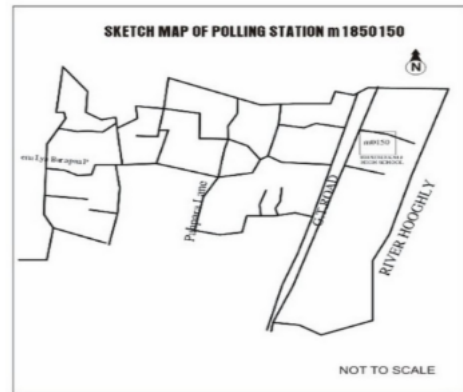

নির্বাচক নিবন্ধন আধিকারিকের স্বাক্ষর

Nazri Naksha

Google Map View

Polling Station Building Front View

Polling Station Front View

Cad View

Key MAP View

1 নাম : অরুণ বারিক পিতার নাম: শৈলেন বারিক বাড়ির নং : n0008 বয়স : 48 লিঙ্গ : পুরুষ	GVK1720010 ফটো উপলব্ধ	2 নাম : সৌমিক ভট্টাচার্য্য পিতার নাম: শান্তনু ভট্টাচার্য্য বাড়ির নং : n0444 বয়স : 26 লিঙ্গ : পুরুষ	SVG2462778 ফটো উপলব্ধ	3 নাম : পঙ্কজ কুমার ভট্টাচার্য্য পিতার নাম: নিরঞ্জন ভট্টাচার্য্য বাড়ির নং : n0009 বয়স : 79 লিঙ্গ : পুরুষ	GVK1719491 ফটো উপলব্ধ
4 নাম : মানু দাস স্বামীর নাম: রথীন্দ্রনাথ দাস বাড়ির নং : n0145 বয়স : 63 লিঙ্গ : মহিলা	WB/26/179/609397 ফটো উপলব্ধ	5 নাম : দিল্লী দাস স্বামীর নাম: যশী দাস বাড়ির নং : n0145 বয়স : 58 লিঙ্গ : মহিলা	GVK1720077 ফটো উপলব্ধ	6 নাম : শ্যামল দেবনাথ পিতার নাম: পুলিন দেবনাথ বাড়ির নং : n0153 বয়স : 59 লিঙ্গ : পুরুষ	GVK1720119 ফটো উপলব্ধ
7 নাম : পূর্ণিমা দেবনাথ স্বামীর নাম: শ্যামল দেবনাথ বাড়ির নং : n0153 বয়স : 55 লিঙ্গ : মহিলা	GVK1720085 ফটো উপলব্ধ	8 নাম : সৌতম দত্ত পিতার নাম: তপন দত্ত বাড়ির নং : n0175 বয়স : 43 লিঙ্গ : পুরুষ	GVK2747400 ফটো উপলব্ধ	9 নাম : সুদীপ গুহ পিতার নাম: সুকুমার গুহ বাড়ির নং : n0054 বয়স : 43 লিঙ্গ : পুরুষ	GVK2433993 ফটো উপলব্ধ
10 নাম : শ্যামা কুমারী কেওট স্বামীর নাম: অভয় রাজ কেওট বাড়ির নং : n0432 বয়স : 47 লিঙ্গ : মহিলা	SVG2422111 ফটো উপলব্ধ	11 নাম : পুনম কুমারী কেওট পিতার নাম: অভয় রাজ কেওট বাড়ির নং : n0431 বয়স : 31 লিঙ্গ : মহিলা	SVG2422103 ফটো উপলব্ধ	12 নাম : পিন্টু কুণ্ডু পিতার নাম: হেমন্ত কুণ্ডু বাড়ির নং : n0143 বয়স : 46 লিঙ্গ : পুরুষ	GVK1720606 ফটো উপলব্ধ
13 নাম : মায়্যা মালিক স্বামীর নাম: পরেশ মালিক বাড়ির নং : n0128 বয়স : 57 লিঙ্গ : মহিলা	GVK2747558 ফটো উপলব্ধ	14 নাম : কালু মালিক পিতার নাম: শঙ্কর মালিক বাড়ির নং : n0128 বয়স : 50 লিঙ্গ : পুরুষ	GVK1720234 ফটো উপলব্ধ	15 নাম : নেপাল মালিক পিতার নাম: অজয় মালিক বাড়ির নং : n0129 বয়স : 39 লিঙ্গ : পুরুষ	SVG1254440 ফটো উপলব্ধ
16 নাম : তনয় মিস্ত্রী পিতার নাম: নিশীথ মিস্ত্রী বাড়ির নং : n0275 বয়স : 32 লিঙ্গ : পুরুষ	SVG1793496 ফটো উপলব্ধ	17 নাম : বরণ মন্ডল পিতার নাম: বিভূতি মন্ডল বাড়ির নং : n0092 বয়স : 53 লিঙ্গ : পুরুষ	GVK2434892 ফটো উপলব্ধ	18 নাম : বিজলী মুখার্জী স্বামীর নাম: অম্লান মুখার্জী বাড়ির নং : n0070 বয়স : 49 লিঙ্গ : মহিলা	GVK1719590 ফটো উপলব্ধ
19 নাম : রবীন্দ্র নাথ পাল পিতার নাম: মদন পাল বাড়ির নং : n0174 বয়স : 42 লিঙ্গ : পুরুষ	GVK2747509 ফটো উপলব্ধ	20 নাম : শংকরী পাটারী পিতার নাম: সতীশচন্দ্র পাটারী বাড়ির নং : n0038 বয়স : 59 লিঙ্গ : মহিলা	GVK1720614 ফটো উপলব্ধ	21 নাম : উমা রানা স্বামীর নাম: বিশু রানা বাড়ির নং : n0127 বয়স : 60 লিঙ্গ : মহিলা	GVK1719616 ফটো উপলব্ধ
22 নাম : শুভা শর্মা স্বামীর নাম: কল্যান শর্মা বাড়ির নং : n0077 বয়স : 53 লিঙ্গ : মহিলা	GVK2748325 ফটো উপলব্ধ	23 নাম : রামজীবন ঠাকুর পিতার নাম: ছট ঠাকুর বাড়ির নং : n0024 বয়স : 63 লিঙ্গ : পুরুষ	GVK1720283 ফটো উপলব্ধ	24 নাম : কালীপদ ভট্টাচার্য্য পিতার নাম: নিমল কান্তি ভট্টাচার্য্য বাড়ির নং : 1 বয়স : 61 লিঙ্গ : পুরুষ	WB/38/258/249394 ফটো উপলব্ধ
25 নাম : রমা ঘোষ স্বামীর নাম: কৃষ্ণ চন্দ্র ঘোষ বাড়ির নং : 1/1 বয়স : 66 লিঙ্গ : মহিলা	SVG2686897 ফটো উপলব্ধ	26 নাম : মিনতি ঘোষ পিতার নাম: কৃষ্ণ চন্দ্র ঘোষ বাড়ির নং : 1/1 বয়স : 63 লিঙ্গ : মহিলা	SVG2686855 ফটো উপলব্ধ	27 নাম : পীতাম্বর ঘোষ পিতার নাম: কৃষ্ণ চন্দ্র ঘোষ বাড়ির নং : 1/1 বয়স : 56 লিঙ্গ : পুরুষ	SVG2687028 ফটো উপলব্ধ
28 নাম : ইন্দিরা ঘোষ পিতার নাম: কৃষ্ণ চন্দ্র ঘোষ বাড়ির নং : 1/1 বয়স : 52 লিঙ্গ : মহিলা	SVG2686814 ফটো উপলব্ধ	29 নাম : পুরুষোত্তম ঘোষ পিতার নাম: কৃষ্ণ চন্দ্র ঘোষ বাড়ির নং : 1/1 বয়স : 50 লিঙ্গ : পুরুষ	SVG2686632 ফটো উপলব্ধ	30 নাম : গোবিন্দ মালিক পিতার নাম: মনসা মালিক বাড়ির নং : 1/1 বয়স : 33 লিঙ্গ : পুরুষ	SVG2330199 ফটো উপলব্ধ