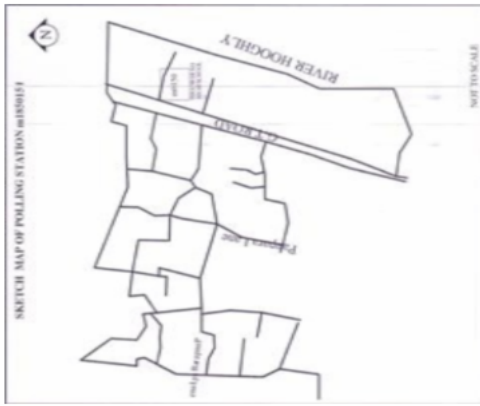

Nazri Naksha