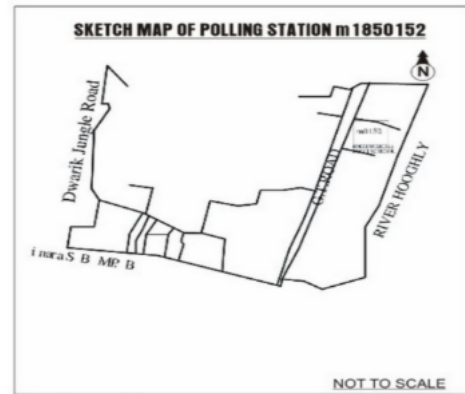

Key MAP View