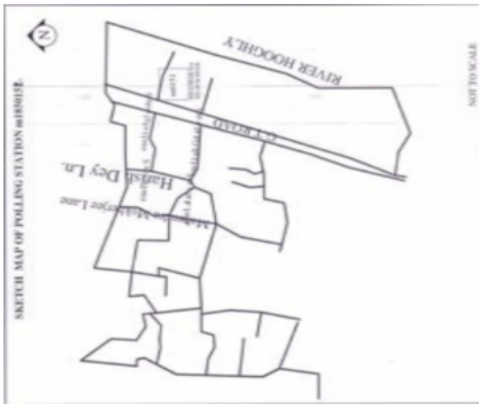

Nazri Naksha