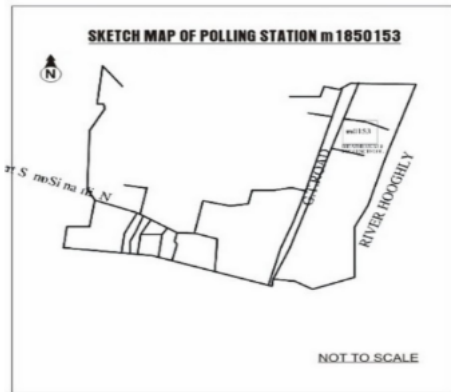

নির্বাচক নিবন্ধন আধিকারিকের স্বাক্ষর

Nazri Naksha

Google Map View

Polling Station Building Front View

Polling Station Front View

Cad View

Key MAP View

1 নাম : প্রশান্ত ভৌমিক পিতার নাম: মতিলাল ভৌমিক বাড়ির নং : n0116 বয়স : 45 লিঙ্গ : পুরুষ	GVK2994358 ফটো উপলব্ধ	2 নাম : সোমনাথ দাস পিতার নাম: প্রফুল্ল কুমার দাস বাড়ির নং : n0374 বয়স : 56 লিঙ্গ : পুরুষ	GVK1008788 ফটো উপলব্ধ	3 নাম : পূর্ণিমা বসাক পিতার নাম: ভোলানাথ বসাক বাড়ির নং : 1 বয়স : 81 লিঙ্গ : মহিলা	CLC9134796 ফটো উপলব্ধ
4 নাম : চন্দ্র শেখর বসাক পিতার নাম: ভোলানাথ বসাক বাড়ির নং : 1 বয়স : 69 লিঙ্গ : পুরুষ	CLC9834821 ফটো উপলব্ধ	5 নাম : রঞ্জনা অধিকারী স্বামীর নাম: জগন্নাথ অধিকারী বাড়ির নং : 3 বয়স : 66 লিঙ্গ : মহিলা	SVG2944213 ফটো উপলব্ধ	6 নাম : ভূমিকা অধিকারী পিতার নাম: জগন্নাথ অধিকারী বাড়ির নং : 3 বয়স : 36 লিঙ্গ : মহিলা	SVG1423979 ফটো উপলব্ধ
7 নাম : সধিতা দাস স্বামীর নাম: সোমনাথ দাস বাড়ির নং : 3 বয়স : 52 লিঙ্গ : মহিলা	WB/26/179/291338 ফটো উপলব্ধ	8 নাম : দেবশীষ মন্ডল পিতার নাম: সৃষ্টিধর মন্ডল বাড়ির নং : 3 বয়স : 61 লিঙ্গ : পুরুষ	SVG1658541 ফটো উপলব্ধ	9 নাম : পাপিয়া মন্ডল স্বামীর নাম: দেবশীষ মন্ডল বাড়ির নং : 3 বয়স : 49 লিঙ্গ : মহিলা	SVG1658558 ফটো উপলব্ধ
10 নাম : অমলেন্দু সরকার পিতার নাম: ফকির চন্দ্র সরকার বাড়ির নং : 3 বয়স : 88 লিঙ্গ : পুরুষ	GVK3170131 ফটো উপলব্ধ	11 নাম : সুমন সরকার পিতার নাম: অমলেন্দু সরকার বাড়ির নং : 3 বয়স : 59 লিঙ্গ : পুরুষ	GVK3341740 ফটো উপলব্ধ	12 নাম : সুতপা সরকার স্বামীর নাম: সুমন সরকার বাড়ির নং : 3 বয়স : 49 লিঙ্গ : মহিলা	WB/26/179/576596 ফটো উপলব্ধ
13 নাম : সৌরদীপ সরকার পিতার নাম: সুমন সরকার বাড়ির নং : 3 বয়স : 26 লিঙ্গ : পুরুষ	SVG2713220 ফটো উপলব্ধ	14 নাম : অঞ্জন চ্যাটার্জী পিতার নাম: কালিদাস চ্যাটার্জী বাড়ির নং : 3/16/1 বয়স : 64 লিঙ্গ : পুরুষ	GVK3341443 ফটো উপলব্ধ	15 নাম : অনিতা চ্যাটার্জী স্বামীর নাম: অঞ্জন চ্যাটার্জী বাড়ির নং : 3/16/1 বয়স : 64 লিঙ্গ : মহিলা	GVK3416948 ফটো উপলব্ধ
16 নাম : অপূর্ব চ্যাটার্জী পিতার নাম: অঞ্জন চ্যাটার্জী বাড়ির নং : 3/16/1 বয়স : 25 লিঙ্গ : পুরুষ	SVG2513877 ফটো উপলব্ধ	17 নাম : সঞ্জীব চক্রবর্তী পিতার নাম: নুপেন্দ্র চক্রবর্তী বাড়ির নং : 4 বয়স : 58 লিঙ্গ : পুরুষ	GVK1067321 ফটো উপলব্ধ	18 নাম : অরিত্র চক্রবর্তী পিতার নাম: সঞ্জীব চক্রবর্তী বাড়ির নং : 4 বয়স : 26 লিঙ্গ : পুরুষ	SVG2490613 ফটো উপলব্ধ
19 নাম : যশোদানন্দন গুপ্তা পিতার নাম: জগদীশ প্রসাদ গুপ্তা বাড়ির নং : 5/এ বয়স : 41 লিঙ্গ : পুরুষ	NAM1495571 ফটো উপলব্ধ	20 নাম : অজয় কুমার গুপ্তা পিতার নাম: যশোদানন্দন গুপ্তা বাড়ির নং : 5/এ বয়স : 41 লিঙ্গ : পুরুষ	NAM1495589 ফটো উপলব্ধ	21 নাম : দীপালিতা সমাদার স্বামীর নাম: উজ্জ্বল সমাদার বাড়ির নং : 6 বয়স : 30 লিঙ্গ : মহিলা	SVG2330942 ফটো উপলব্ধ
22 নাম : অর্পিতা মন্ডল পিতার নাম: দেবশীষ মন্ডল বাড়ির নং : 6 বয়স : 29 লিঙ্গ : মহিলা	SVG2330959 ফটো উপলব্ধ	23 নাম : কুচীল নন্দী পিতার নাম: রঞ্জন কুমার নন্দী বাড়ির নং : 6 বয়স : 72 লিঙ্গ : পুরুষ	SVG2767275 ফটো উপলব্ধ	24 নাম : নূপুর নন্দী স্বামীর নাম: কুচীল নন্দী বাড়ির নং : 6 বয়স : 62 লিঙ্গ : মহিলা	SVG2767242 ফটো উপলব্ধ
25 নাম : দীপিকা মুখার্জী স্বামীর নাম: সুজয় মুখার্জী বাড়ির নং : 7/এ বয়স : 33 লিঙ্গ : মহিলা	SVG2767309 ফটো উপলব্ধ	26 নাম : শাশ্বতী শেঠ স্বামীর নাম: দিব্যেন্দু শেঠ বাড়ির নং : 7/এ বয়স : 47 লিঙ্গ : মহিলা	GVK3170156 ফটো উপলব্ধ	27 নাম : রিচার্ড রবীন্দ্রনাথ পিতার নাম: সুনীল বাজপাই বাড়ির নং : 7/বী বয়স : 71 লিঙ্গ : পুরুষ	SVG2615474 ফটো উপলব্ধ
28 নাম : শুভদীপ পাল পিতার নাম: সুদীপ্ত পাল বাড়ির নং : 8/বী বয়স : 24 লিঙ্গ : পুরুষ	SVG2688406 ফটো উপলব্ধ	29 নাম : নিতাই মোহন চৌধুরী পিতার নাম: প্যারী মোহন চৌধুরী বাড়ির নং : 9B বয়স : 62 লিঙ্গ : পুরুষ	SVG2600401 ফটো উপলব্ধ	30 নাম : মহুয়া চৌধুরী স্বামীর নাম: নিতাই মোহন চৌধুরী বাড়ির নং : 9B বয়স : 55 লিঙ্গ : মহিলা	SVG3011293 ফটো উপলব্ধ