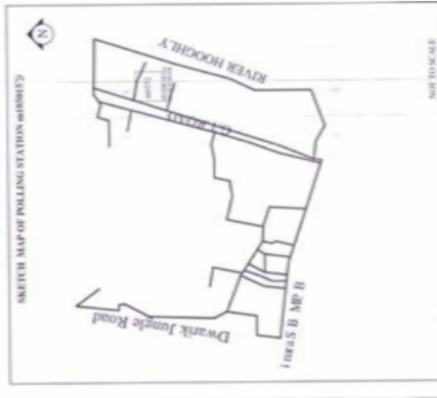

Nazri Naksha