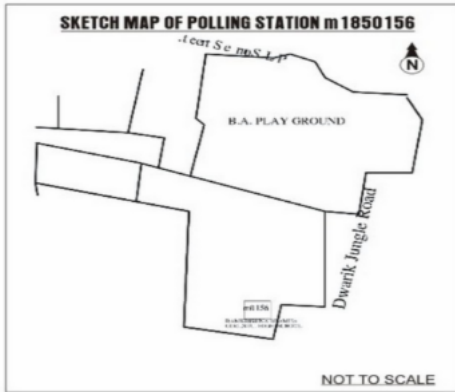

নির্বাচক নিবন্ধন আধিকারিকের স্বাক্ষর

Nazri Naksha

Google Map View

Polling Station Building Front View

Polling Station Front View

Cad View

Key MAP View

1 নাম : বরুন ব্যানার্জী পিতার নাম: গৌরী পদ ব্যানার্জী বাড়ির নং : n0238 বয়স : 65 লিঙ্গ : পুরুষ	SVG2604205 ফটো উপলব্ধ	2 নাম : চন্দনা ব্যানার্জী স্বামীর নাম: বরুন ব্যানার্জী বাড়ির নং : n0238 বয়স : 62 লিঙ্গ : মহিলা	GVK275528 ফটো উপলব্ধ	3 নাম : সুকমল দাস পিতার নাম: সুশান্ত কুমার দাস বাড়ির নং : n0241 বয়স : 42 লিঙ্গ : পুরুষ	GVK2755445 ফটো উপলব্ধ
4 নাম : অঞ্জনা দে স্বামীর নাম: ধ্রুব পদ দে বাড়ির নং : 29 বয়স : 62 লিঙ্গ : মহিলা	GVK3172251 ফটো উপলব্ধ	5 নাম : ধীরেন চন্দ্র ঘোষ পিতার নাম: বিজেন্দ্র চন্দ্র ঘোষ বাড়ির নং : n0191 বয়স : 86 লিঙ্গ : পুরুষ	GVK1716174 ফটো উপলব্ধ	# 6 নাম : স্বপন কংসবণিক পিতার নাম: পূর্ণেন্দ্র কংসবণিক বাড়ির নং : n0183 বয়স : 66 লিঙ্গ : পুরুষ	GVK3172178 ফটো উপলব্ধ
7 নাম : সুফল কংসবণিক পিতার নাম: পুনেন্দ্র কংসবণিক বাড়ির নং : n0183 বয়স : 57 লিঙ্গ : পুরুষ	WB/26/179/636125 ফটো উপলব্ধ	8 নাম : ভারতী কর্মকার স্বামীর নাম: কৃষ্ণদাস কর্মকার বাড়ির নং : n0242 বয়স : 64 লিঙ্গ : মহিলা	SVG2694107 ফটো উপলব্ধ	9 নাম : গীতাদেবী মোহতা স্বামীর নাম: প্যারেলাল মোহতা বাড়ির নং : n0232 বয়স : 81 লিঙ্গ : মহিলা	GVK3172301 ফটো উপলব্ধ
10 নাম : নরেশ কুমার মোহতা পিতার নাম: প্যারেলাল মোহতা বাড়ির নং : n0232 বয়স : 61 লিঙ্গ : পুরুষ	WB/26/179/394109 ফটো উপলব্ধ	11 নাম : মনিকা মোহতা স্বামীর নাম: নরেশ কুমার মোহতা বাড়ির নং : অপাটিমেংট বয়স : 55 লিঙ্গ : মহিলা	SVG3059565 ফটো উপলব্ধ	12 নাম : রাকেশ কুমার রাউত পিতার নাম: রামবাহাদুর রাউত বাড়ির নং : n0198 বয়স : 45 লিঙ্গ : পুরুষ	GVK1716356 ফটো উপলব্ধ
13 নাম : বিজয় সাহা পিতার নাম: যাদব সাহা বাড়ির নং : n0118 বয়স : 57 লিঙ্গ : পুরুষ	GVK1716232 ফটো উপলব্ধ	14 নাম : ছায়া দেবী স্বামীর নাম: লটুকুশ প্রসাদ বাড়ির নং : 1 বয়স : 55 লিঙ্গ : মহিলা	GVK3344678 ফটো উপলব্ধ	15 নাম : সবিতা দাস স্বামীর নাম: দিলীপ দাস বাড়ির নং : 1 বয়স : 63 লিঙ্গ : মহিলা	WB/26/179/603515 ফটো উপলব্ধ
16 নাম : সুকুমার দাস পিতার নাম: দিলীপ কুমার দাস বাড়ির নং : 1 বয়স : 48 লিঙ্গ : পুরুষ	GVK2755668 ফটো উপলব্ধ	17 নাম : রাজকুমার দাস পিতার নাম: দিলীপকুমার দাস বাড়ির নং : 1 বয়স : 47 লিঙ্গ : পুরুষ	GVK2427987 ফটো উপলব্ধ	18 নাম : সুরজ কুমার দাস পিতার নাম: দিলীপ কুমার দাস বাড়ির নং : 1 বয়স : 43 লিঙ্গ : পুরুষ	GVK2757433 ফটো উপলব্ধ
#2 19 নাম : সোনালী দাস স্বামীর নাম: রাজকুমার দাস বাড়ির নং : 1 বয়স : 39 লিঙ্গ : মহিলা	SVG1425099 ফটো উপলব্ধ	20 নাম : রাখী দাস স্বামীর নাম: সুকুমার দাস বাড়ির নং : 1 বয়স : 36 লিঙ্গ : মহিলা	SVG2240430 ফটো উপলব্ধ	21 নাম : শিখা দাস স্বামীর নাম: সুরজ কুমার দাস বাড়ির নং : 1 বয়স : 35 লিঙ্গ : মহিলা	RPB1196278 ফটো উপলব্ধ
22 নাম : রাহুল প্রসাদ পিতার নাম: লটুকুশ প্রসাদ বাড়ির নং : 1 বয়স : 33 লিঙ্গ : পুরুষ	SVG1660919 ফটো উপলব্ধ	23 নাম : গঙ্গা কুমারী স্বামীর নাম: রাহুল প্রসাদ বাড়ির নং : 1 নং বয়স : 26 লিঙ্গ : মহিলা	SVG2972107 ফটো উপলব্ধ	24 নাম : বুমা সরকার স্বামীর নাম: অনূপ সরকার বাড়ির নং : 1/4 বয়স : 38 লিঙ্গ : মহিলা	SVG1427483 ফটো উপলব্ধ
25 নাম : সুরজিৎ বিশ্বাস পিতার নাম: অভিজিৎ বিশ্বাস বাড়ির নং : 1/7 বয়স : 34 লিঙ্গ : পুরুষ	SVG1660901 ফটো উপলব্ধ	26 নাম : কার্তিক চন্দ্র রজক পিতার নাম: রামবচন রজক বাড়ির নং : 1/00,1000 00000 বয়স : 65 লিঙ্গ : পুরুষ	SVG2930741 ফটো উপলব্ধ	27 নাম : আশা রজক স্বামীর নাম: কার্তিক চন্দ্র রজক বাড়ির নং : 1/বা,1স্ত্র ফ্লোর বয়স : 55 লিঙ্গ : মহিলা	WB/13/085/627295 ফটো উপলব্ধ
28 নাম : মোহিনী রজক পিতার নাম: কার্তিক চন্দ্র রজক বাড়ির নং : 1/B,1ST FLOOR বয়স : 34 লিঙ্গ : মহিলা	SVG2336865 ফটো উপলব্ধ	29 নাম : গণেশ বা পিতার নাম: শিব শংকর বা বাড়ির নং : 2 বয়স : 54 লিঙ্গ : পুরুষ	SVG2733343 ফটো উপলব্ধ	30 নাম : নেহা বা স্বামীর নাম: গণেশ বা বাড়ির নং : 2 বয়স : 54 লিঙ্গ : মহিলা	SVG2733350 ফটো উপলব্ধ