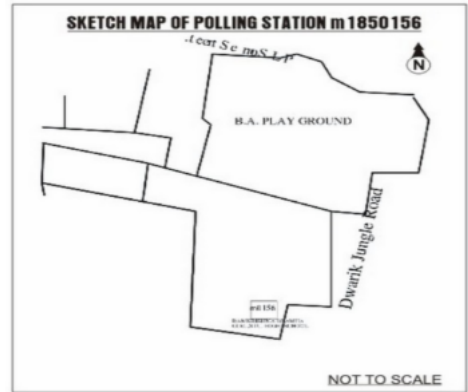

নির্বাচক নিবন্ধন আধিকারিকের স্বাক্ষর

Nazri Naksha

Google Map View

Polling Station Building Front View

Polling Station Front View

Cad View

Key MAP View

1 নাম : বরুন ব্যানার্জী পিতার নাম: গৌরী পদ ব্যানার্জী বাড়ির নং : n0238 বয়স : 65 লিঙ্গ : পুরুষ	SVG2604205 ফটো উপলব্ধ	2 নাম : চন্দনা ব্যানার্জী স্বামীর নাম: বরুন ব্যানার্জী বাড়ির নং : n0238 বয়স : 62 লিঙ্গ : মহিলা	GVK275528 ফটো উপলব্ধ	3 নাম : সুকমল দাস পিতার নাম: সুশান্ত কুমার দাস বাড়ির নং : n0241 বয়স : 42 লিঙ্গ : পুরুষ	GVK2755445 ফটো উপলব্ধ
4 নাম : অঞ্জনা দে স্বামীর নাম: ধ্রুব পদ দে বাড়ির নং : 29 বয়স : 62 লিঙ্গ : মহিলা	GVK3172251 ফটো উপলব্ধ	5 নাম : ধীরেন চন্দ্র ঘোষ পিতার নাম: বিজেন্দ্র চন্দ্র ঘোষ বাড়ির নং : n0191 বয়স : 86 লিঙ্গ : পুরুষ	GVK1716174 ফটো উপলব্ধ	# 6 নাম : স্বপন কংসবণিক পিতার নাম: পূর্ণেন্দ্র কংসবণিক বাড়ির নং : n0183 বয়স : 66 লিঙ্গ : পুরুষ	GVK3172178 ফটো উপলব্ধ
7 নাম : সুফল কংসবণিক পিতার নাম: পুনেন্দ্র কংসবণিক বাড়ির নং : n0183 বয়স : 57 লিঙ্গ : পুরুষ	WB/26/179/636125 ফটো উপলব্ধ	8 নাম : ভারতী কর্মকার স্বামীর নাম: কৃষ্ণদাস কর্মকার বাড়ির নং : n0242 বয়স : 64 লিঙ্গ : মহিলা	SVG2694107 ফটো উপলব্ধ	9 নাম : গীতাদেবী মোহতা স্বামীর নাম: প্যারেলাল মোহতা বাড়ির নং : n0232 বয়স : 81 লিঙ্গ : মহিলা	GVK3172301 ফটো উপলব্ধ
10 নাম : নরেশ কুমার মোহতা পিতার নাম: প্যারেলাল মোহতা বাড়ির নং : n0232 বয়স : 61 লিঙ্গ : পুরুষ	WB/26/179/394109 ফটো উপলব্ধ	11 নাম : মনিকা মোহতা স্বামীর নাম: নরেশ কুমার মোহতা বাড়ির নং : অপাটিমেংট বয়স : 55 লিঙ্গ : মহিলা	SVG3059565 ফটো উপলব্ধ	12 নাম : রাকেশ কুমার রাউত পিতার নাম: রামবাহাদুর রাউত বাড়ির নং : n0198 বয়স : 45 লিঙ্গ : পুরুষ	GVK1716356 ফটো উপলব্ধ
13 নাম : বিজয় সাহা পিতার নাম: যাদব সাহা বাড়ির নং : n0118 বয়স : 57 লিঙ্গ : পুরুষ	GVK1716232 ফটো উপলব্ধ	14 নাম : ছায়া দেবী স্বামীর নাম: লটুকুশ প্রসাদ বাড়ির নং : 1 বয়স : 55 লিঙ্গ : মহিলা	GVK3344678 ফটো উপলব্ধ	15 নাম : সবিতা দাস স্বামীর নাম: দিলীপ দাস বাড়ির নং : 1 বয়স : 63 লিঙ্গ : মহিলা	WB/26/179/603515 ফটো উপলব্ধ
16 নাম : সুকুমার দাস পিতার নাম: দিলীপ কুমার দাস বাড়ির নং : 1 বয়স : 48 লিঙ্গ : পুরুষ	GVK2755668 ফটো উপলব্ধ	17 নাম : রাজকুমার দাস পিতার নাম: দিলীপকুমার দাস বাড়ির নং : 1 বয়স : 47 লিঙ্গ : পুরুষ	GVK2427987 ফটো উপলব্ধ	18 নাম : সুরজ কুমার দাস পিতার নাম: দিলীপ কুমার দাস বাড়ির নং : 1 বয়স : 43 লিঙ্গ : পুরুষ	GVK2757433 ফটো উপলব্ধ
#2 19 নাম : সোনালী দাস স্বামীর নাম: রাজকুমার দাস বাড়ির নং : 1 বয়স : 39 লিঙ্গ : মহিলা	SVG1425099 ফটো উপলব্ধ	20 নাম : রাখী দাস স্বামীর নাম: সুকুমার দাস বাড়ির নং : 1 বয়স : 36 লিঙ্গ : মহিলা	SVG2240430 ফটো উপলব্ধ	21 নাম : শিখা দাস স্বামীর নাম: সুরজ কুমার দাস বাড়ির নং : 1 বয়স : 35 লিঙ্গ : মহিলা	RPB1196278 ফটো উপলব্ধ
22 নাম : রাহুল প্রসাদ পিতার নাম: লটুকুশ প্রসাদ বাড়ির নং : 1 বয়স : 33 লিঙ্গ : পুরুষ	SVG1660919 ফটো উপলব্ধ	23 নাম : গঙ্গা কুমারী স্বামীর নাম: রাহুল প্রসাদ বাড়ির নং : 1 নং বয়স : 26 লিঙ্গ : মহিলা	SVG2972107 ফটো উপলব্ধ	24 নাম : বুমা সরকার স্বামীর নাম: অনূপ সরকার বাড়ির নং : 1/4 বয়স : 38 লিঙ্গ : মহিলা	SVG1427483 ফটো উপলব্ধ
25 নাম : সুরজিৎ বিশ্বাস পিতার নাম: অভিজিৎ বিশ্বাস বাড়ির নং : 1/7 বয়স : 34 লিঙ্গ : পুরুষ	SVG1660901 ফটো উপলব্ধ	26 নাম : কার্তিক চন্দ্র রজক পিতার নাম: রামবচন রজক বাড়ির নং : 1/00,1000 00000 বয়স : 65 লিঙ্গ : পুরুষ	SVG2930741 ফটো উপলব্ধ	27 নাম : আশা রজক স্বামীর নাম: কার্তিক চন্দ্র রজক বাড়ির নং : 1/বা,1স্ত্র ফ্লোর বয়স : 55 লিঙ্গ : মহিলা	WB/13/085/627295 ফটো উপলব্ধ
28 নাম : মোহিনী রজক পিতার নাম: কার্তিক চন্দ্র রজক বাড়ির নং : 1/B,1ST FLOOR বয়স : 34 লিঙ্গ : মহিলা	SVG2336865 ফটো উপলব্ধ	29 নাম : গণেশ বা পিতার নাম: শিব শংকর বা বাড়ির নং : 2 বয়স : 54 লিঙ্গ : পুরুষ	SVG2733343 ফটো উপলব্ধ	30 নাম : নেহা বা স্বামীর নাম: গণেশ বা বাড়ির নং : 2 বয়স : 54 লিঙ্গ : মহিলা	SVG2733350 ফটো উপলব্ধ