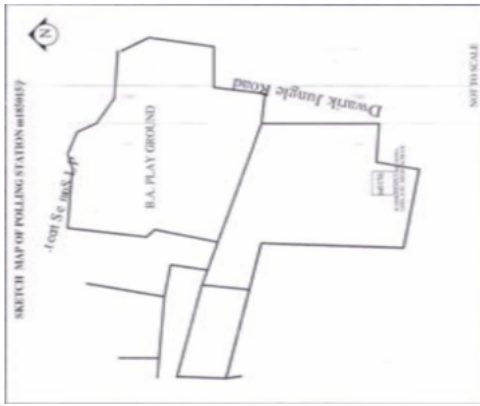

Nazri Naksha