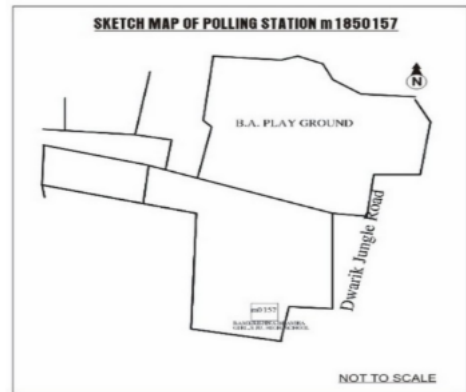

Key MAP View